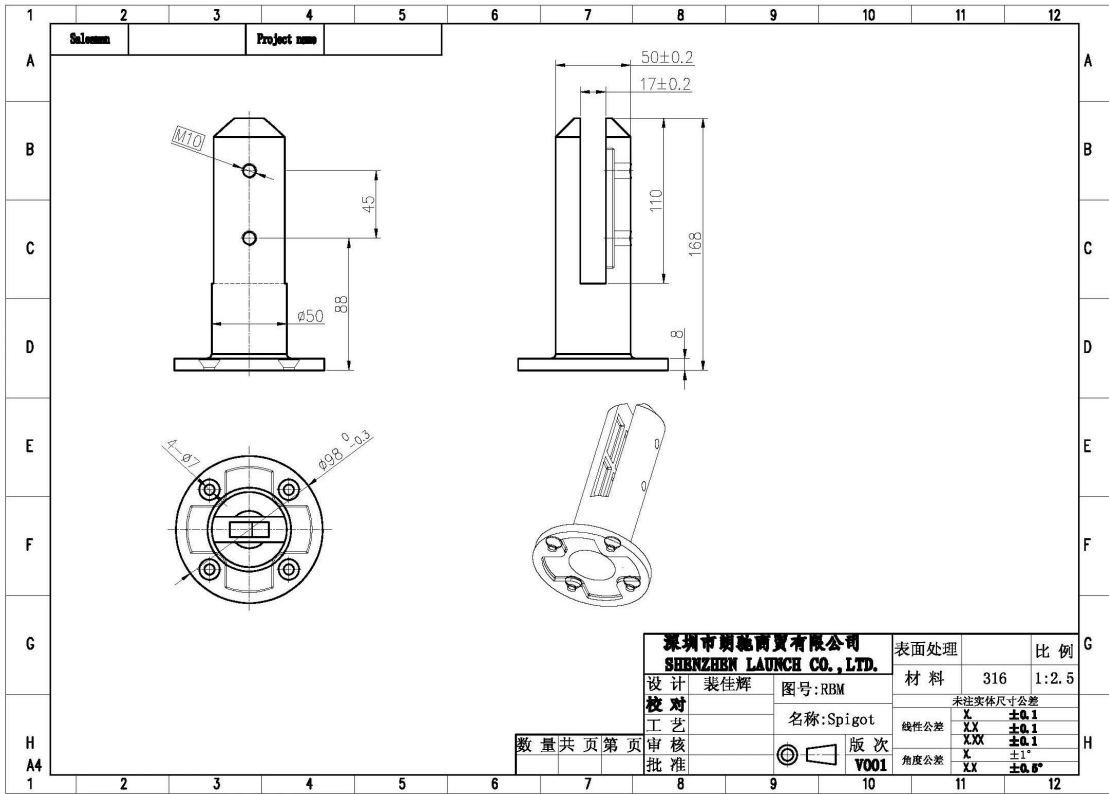

Vierkant kernboor spie (modus No.SCM)

Ronde kernboor spie (modus No.RCM)

Vierkante bodemplaat spie (modus No.SBM)

Ronde bodemplaat spie (modus No.RBM)

Positie spie voor frameloze glazen balustrade, spon voor frameloze glazen balustrade