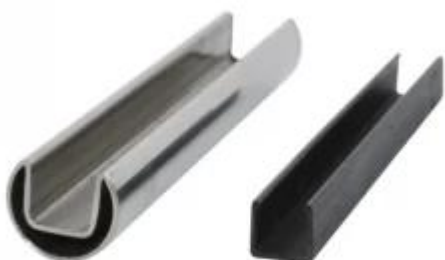

Wilt u uw poolfence verfraaien, kies dan onze roestvrij stalen ronde mini top rail.

SLOT TUBE ROUND

we hebben ook het plein top rail kan provode voor u.

Vierkant top rail

materiaal	roestvrij staal 316 / 316L
afwerking	spiegel of satijn
dimensie	25 * 21 mm, groove 14 * 14 mm, 5,8 meter per lengte