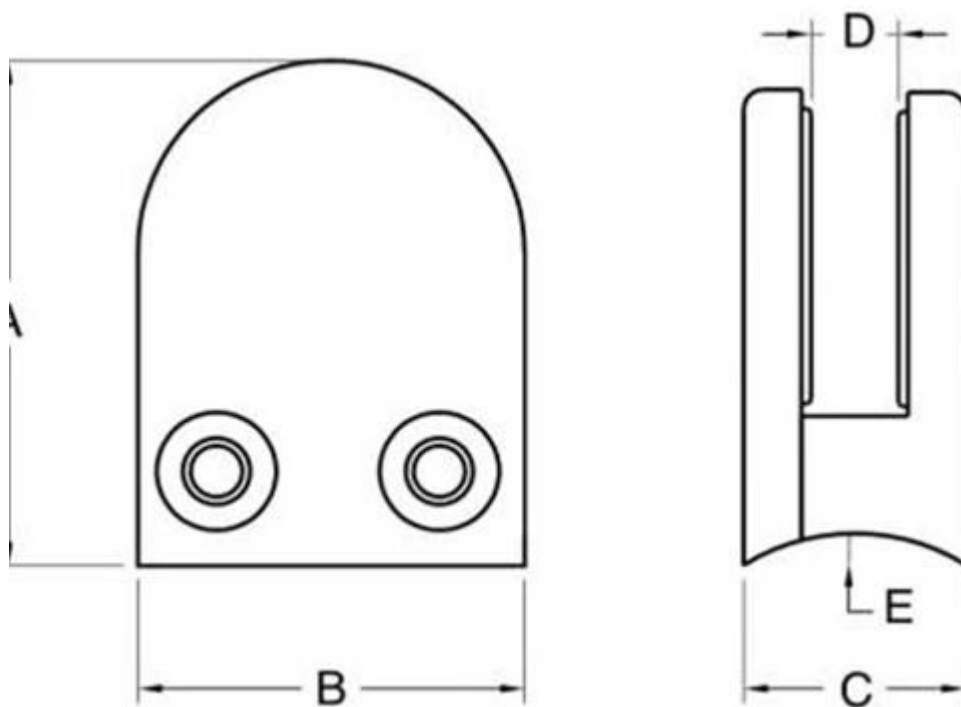

roestvrijstalen D glasklem

1.Dimension: 58 * 45 * 28mm

2 modle Nee: G105R

3.to passen 10-12mm glasdikte

4.to pak ronde buis dia38 / 43 / 50,8 / 63,5 mm

5.net gewicht: 0,3 kg

6.brushed en spiegelende afwerking

7.MOQ: 1pc

8 Land: China

tekening

Productshow

[china glas klem 1/2 & quot;, goede kwaliteit roestvrij staal 316 ronde paal glasklem, trapeuning bericht glasklem](#)

G105R

LCH-107

specificaties voor glasklemmen

product name	D glass clamp
	square glass clamp
glass thickness	6-13.52mm
pipe	glass clamp with arc base for round pipe
	glass clamp with flat base for square pipe
material	stainless steel 304/316
finish	satin/mirror
MOQ	1pc
tech	by casting
country	China