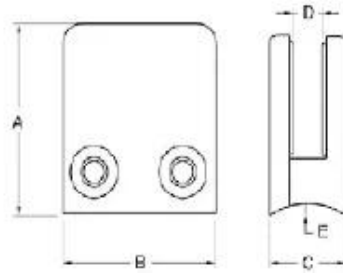

roestvrijstalen D glasklem

1.Dimension: 58 * 45 * 28mm

2 modle Nee: G105R

3.to passen 10-12mm glasdikte

4.to pak ronde buis dia38 / 43 / 50,8 / 63,5 mm

5.net gewicht: 0,3 kg

6.brushed en spiegelende afwerking

vierkante glazen klem

[wij verkopen vierkante glazen vorm klem, square glas klem wordt gebruikt voor 810mm glas](#)

Material

Stainless steel 304/ 316

Finish

satin / mirror polished

Model No.	A	B	C	D	E
G102	44	44	25	11	0
G102R	48	44	25	11	R-21.5