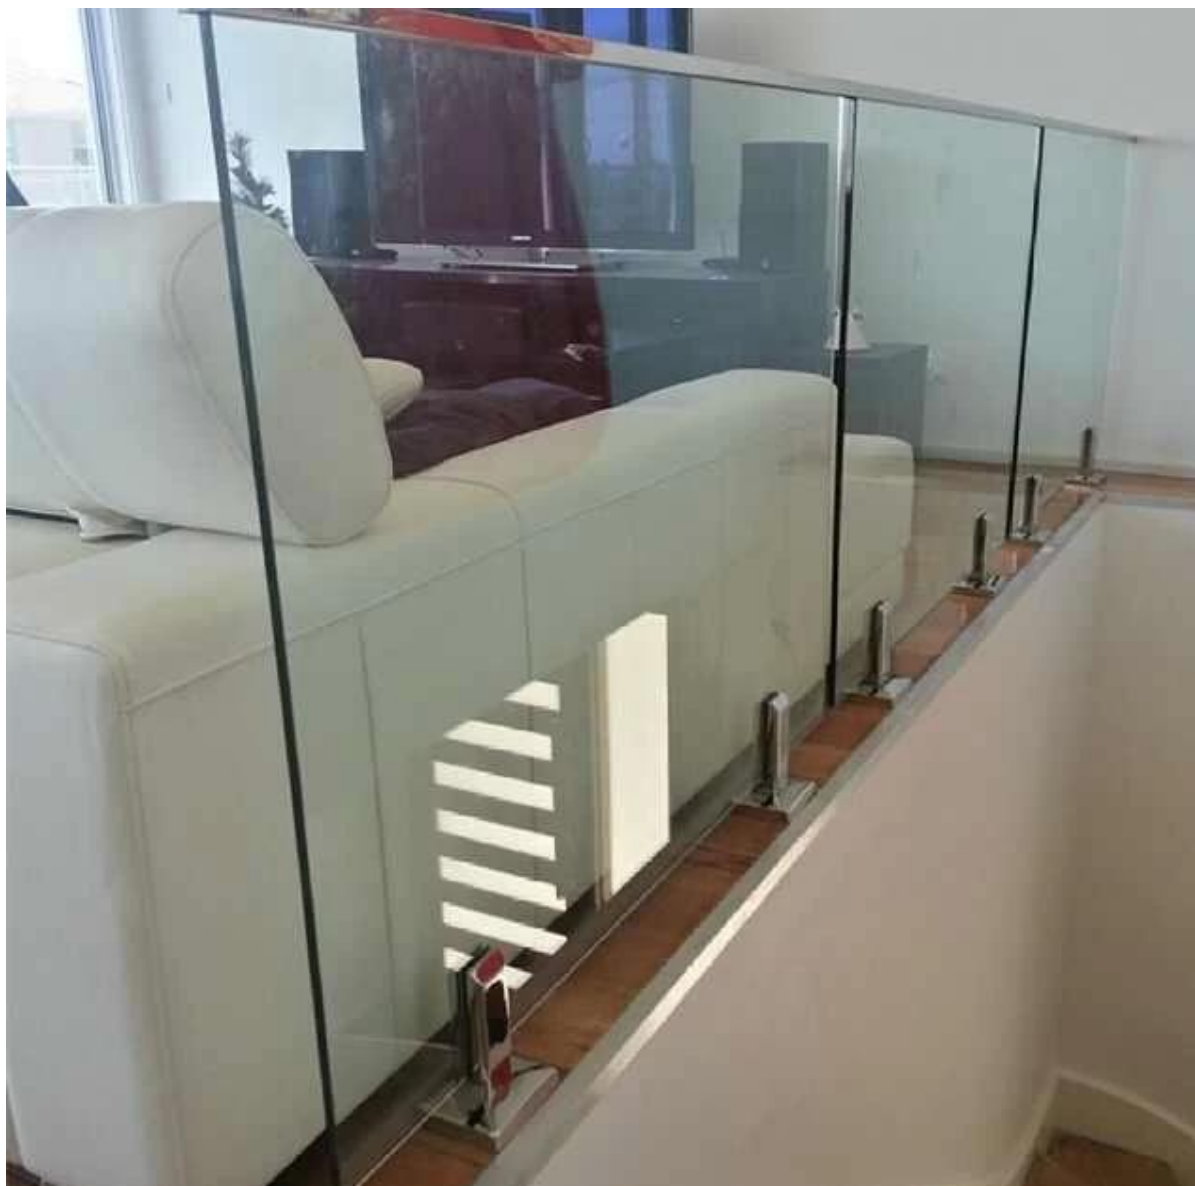

schuimspaan kanaals mini toprail voor frame-loze glazen balustrade. Het maakt uw railing meer veilig en elegant.

rubber gleuf in het kanaal om de dikte van glas passen. **Geen gat behoefte in glas.**

Ronde kanaal buitendiameter: 25,4 mm, innerlijke rubber groef 14mm * 14mm.

Spiegel of satijn afwerking, geeft u de voorkeur? 😊

Ronde top rail en fittingen:

Meer details pls klik op de link:

[U-vorm roestvrij stalen leuning, ronde sleuven pijp voor glasvezel balustrade outdoor glazen balustrade](#)

ISO
9001:2008
REGISTERED

mini top rail

square top rail fittings

www.launch-china.cn

Glazen balustrade met top rail project tonen:

Als u van dit ontwerp, onderstaande link is info van spie (glas ondersteuning mini post)