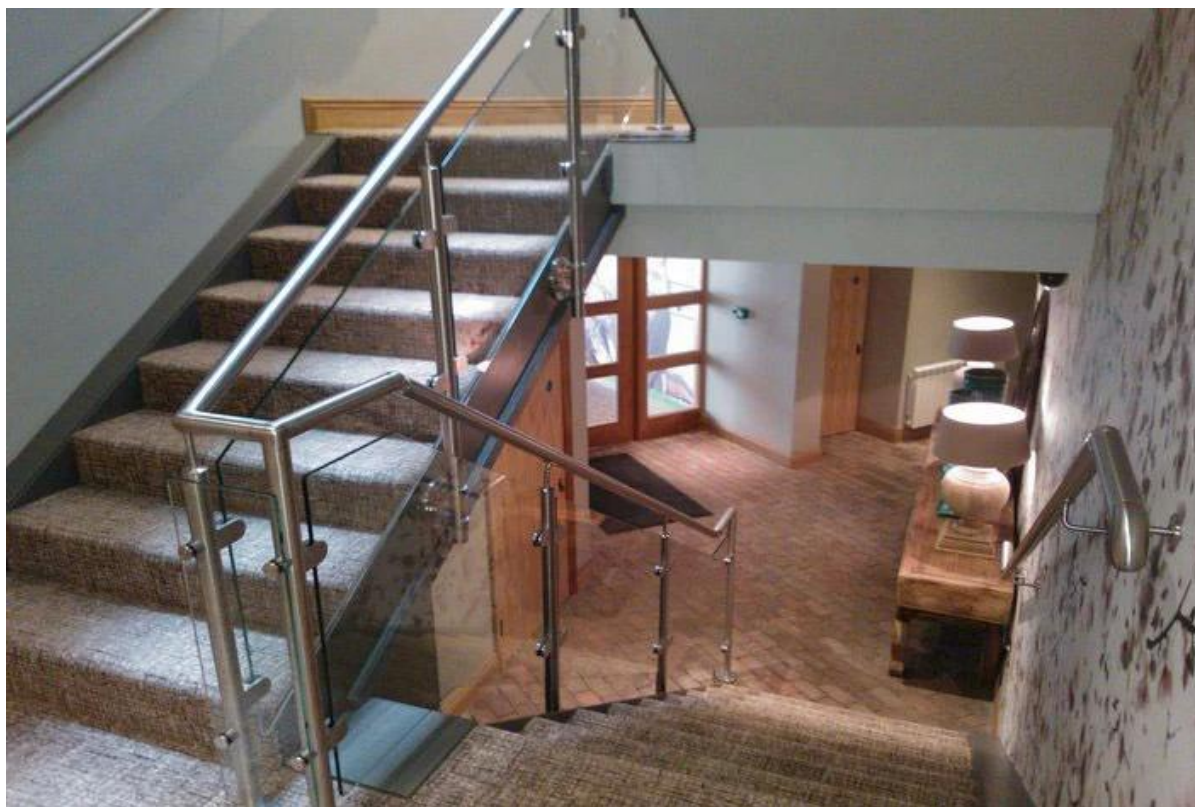

De slangklem is voor zijmontage balustrade.

side fix baluster beugel:

[Chinese productie van roestvrij stalen leuning voor buitentrap, roestvrij stalen leuning](#)

LCH-121

Bedankt voor uw bezoek

Ikf een vraag of verzoek, laat me bericht. :)