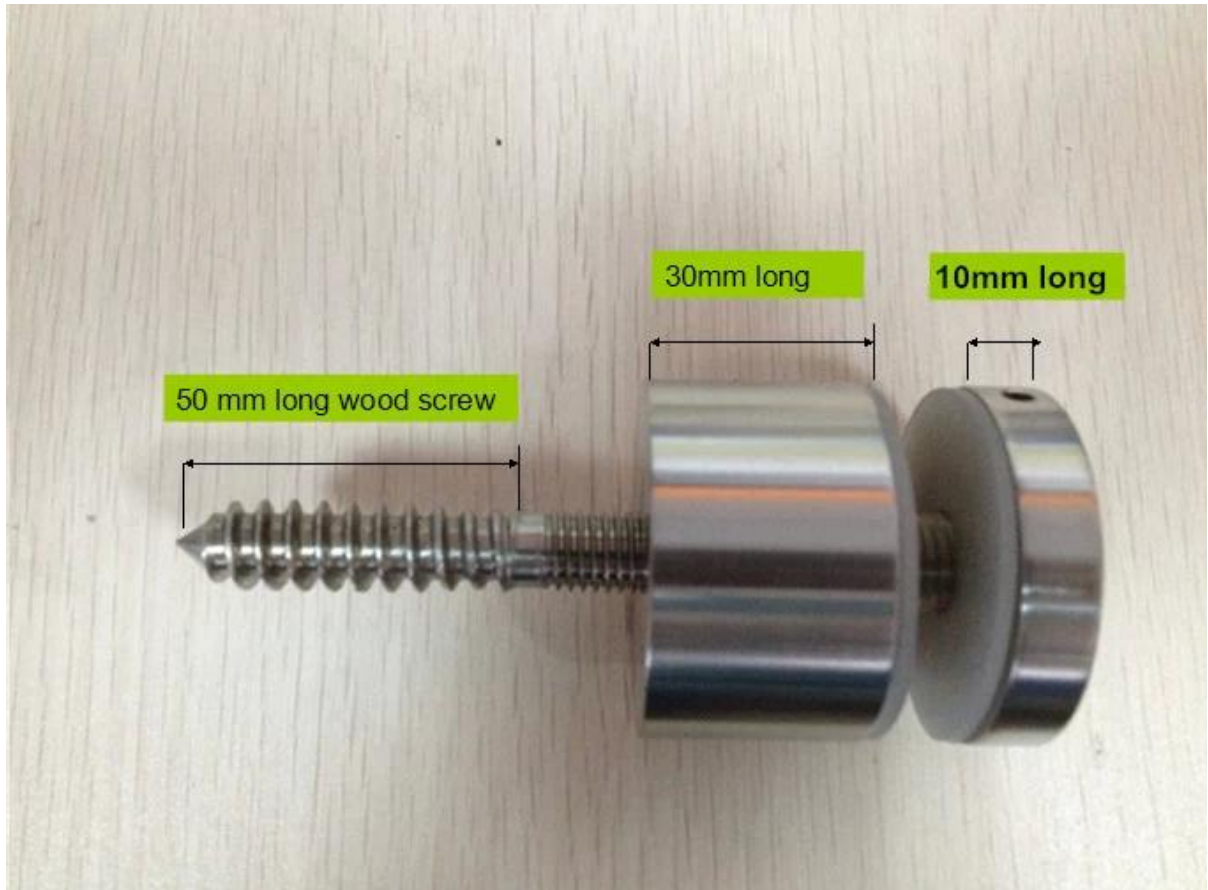

# roestvrij staal teken impasse klem voor glazen balkon reling

stanfoff klem wordt gebruikt voor een glazen balkon, glazen trapleuning etc.

Ours pas USA bouwvoorschriften en Australië bouwvoorschriften.

Hier zijn foto's van onze impasse glasklem:

SX-7001D

6.56g  
lb  
oz  
s

NET  
PCS

UNIT

ON/OFF

ZERO  
TARE

TOPWE