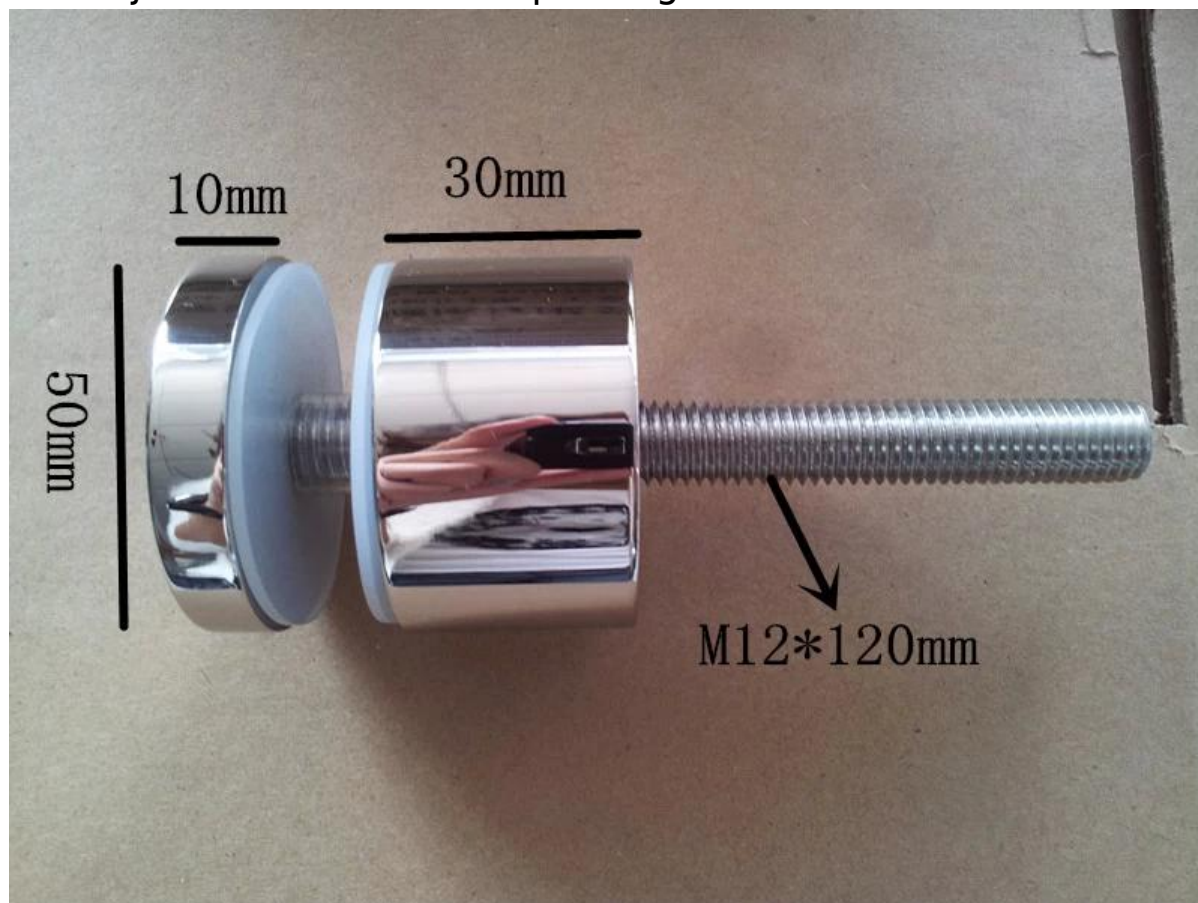

# roestvrij staal teken impasse klem voor glazen balkon reling

stanfoff klem wordt gebruikt voor een glazen balkon, glazen trapleuning etc.

Ours pas USA bouwvoorschriften en Australië bouwvoorschriften.

Hier zijn foto's van onze impasse glasklem:

SX-7001D

6.56g  
lb  
oz  
s

NET  
PCS

UNIT

ON/OFF

ZERO  
TARE

TOPWE