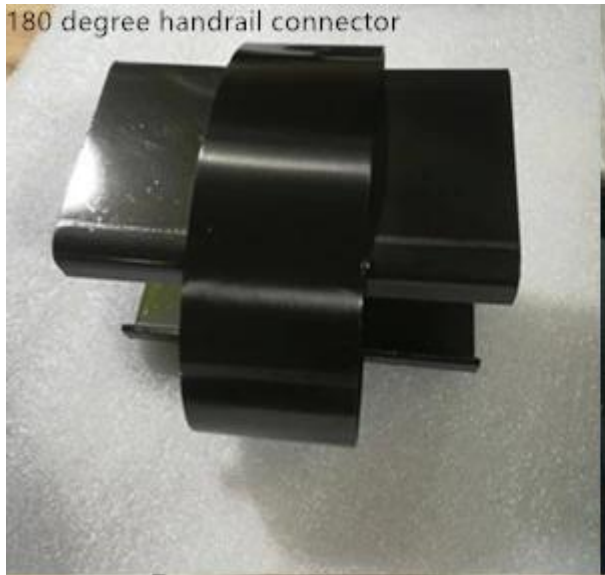

slot leuningen -