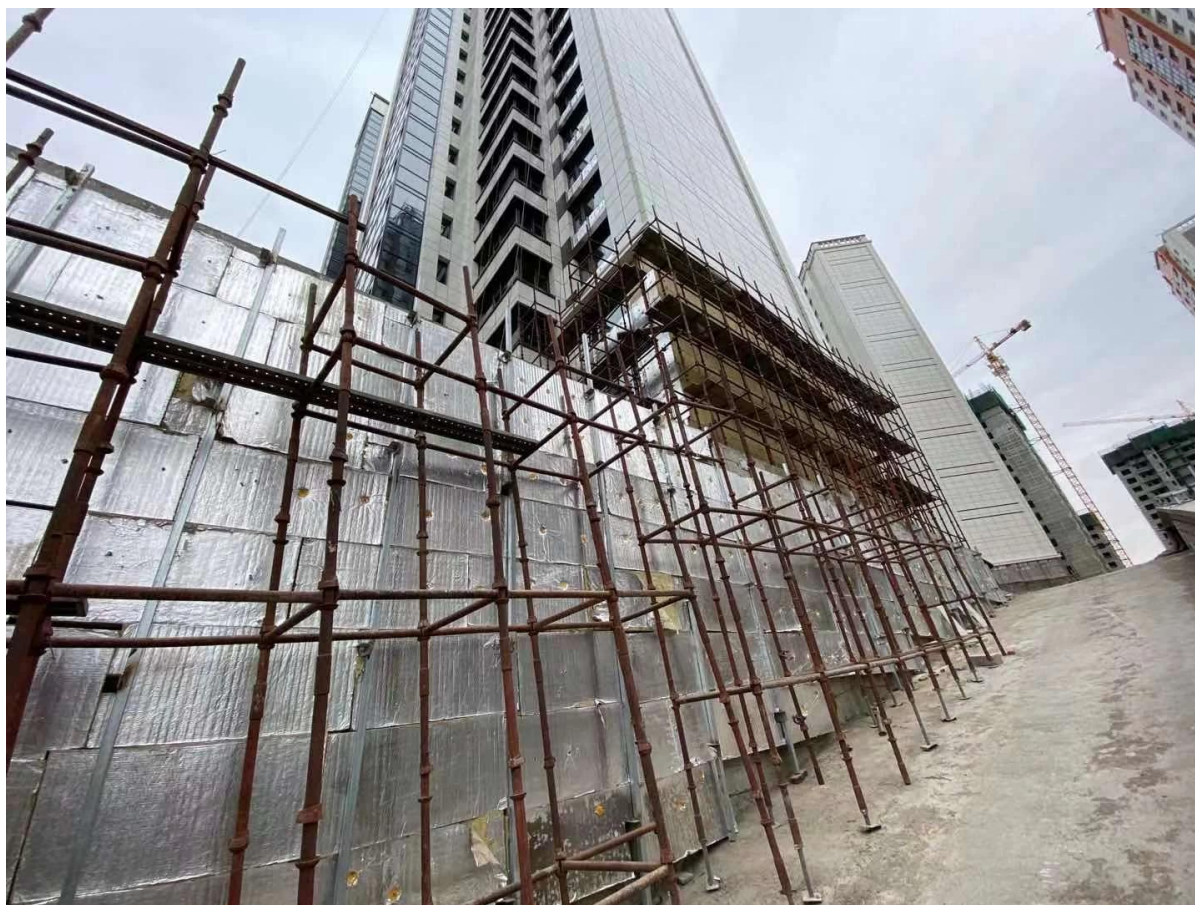

Productie van slot balustrade leuningen en glazen panelen-