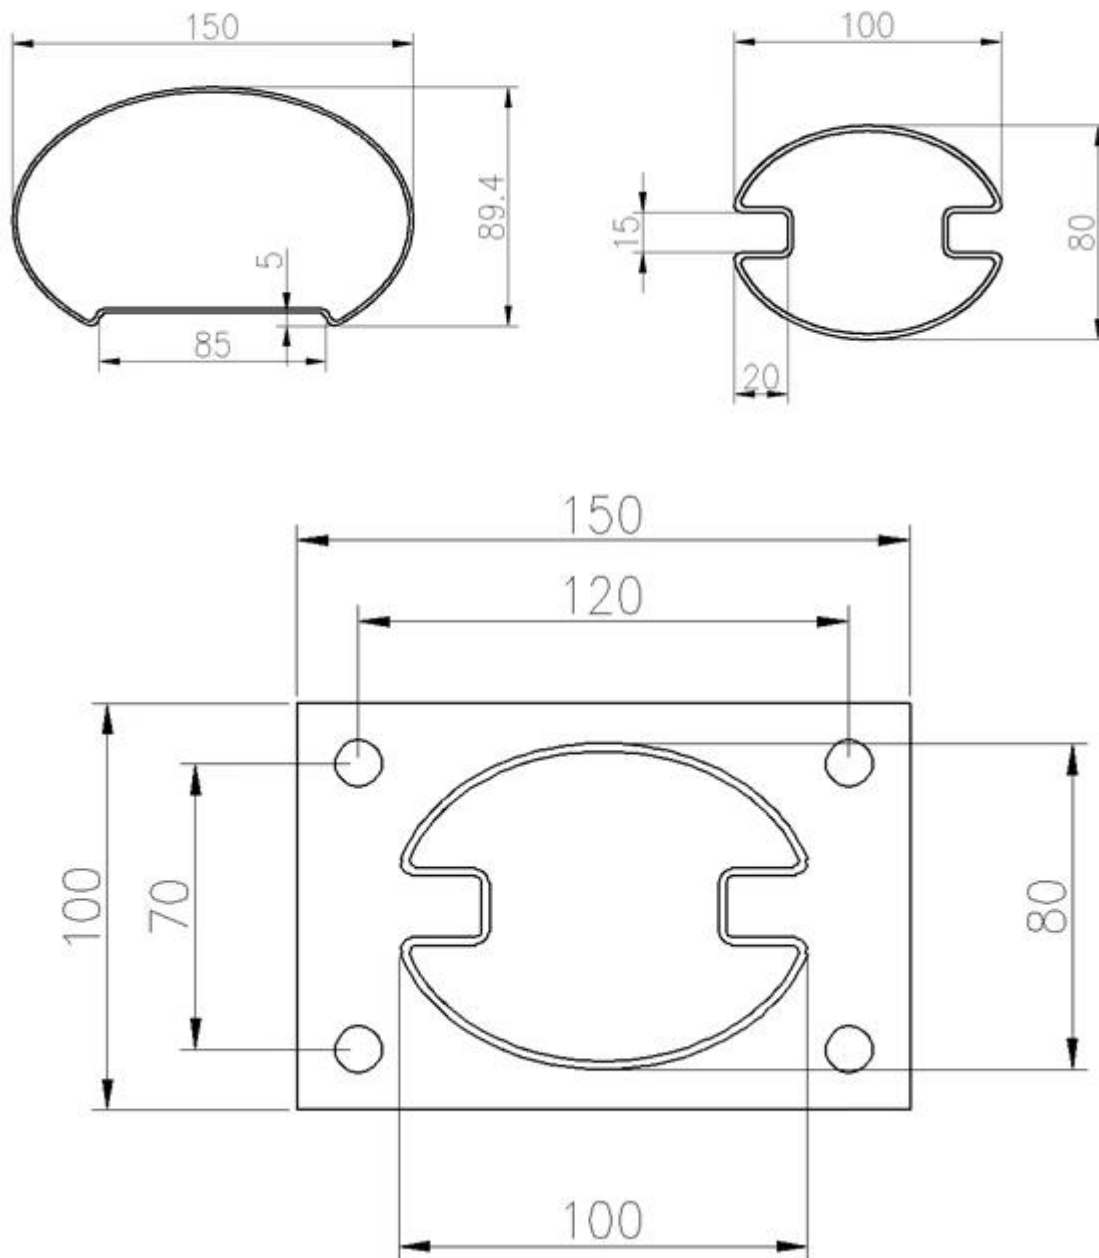

Hoogbouw gebouw 304 roestvrij staal Big Size 100 * 80mm slot balustrade post voor terras balustrades.

- Custom Big Size Balustrade Post 100 * 80 * 2mm; 1 Way & 2 Way Posts met plastic inserts voor 12 mm dik glas
- Custom Design Ovale Vorm Top Handrails 100 * 150mm