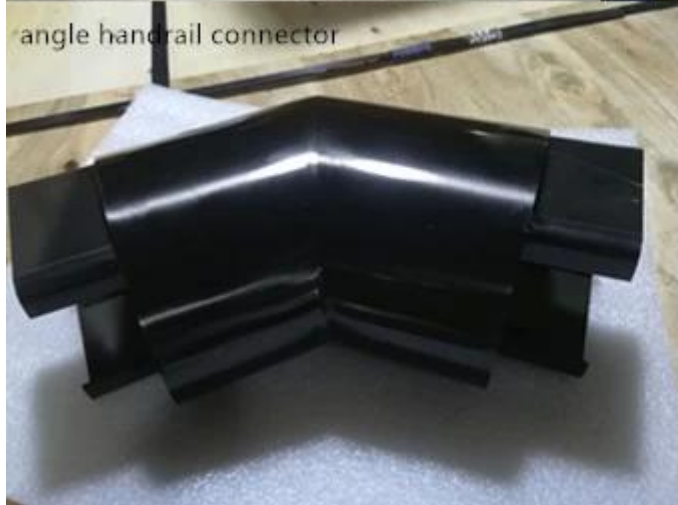

Hoogbouw gebouw 304 roestvrij staal Big Size 100 * 80mm slot balustrade post voor terras balustrades.

- Custom Big Size Balustrade Post 100 * 80 * 2mm; 1 Way & 2 Way Posts met plastic inserts voor 12 mm dik glas
- Custom Design Ovale Vorm Top Handrails 100 * 150mm

Neem contact met ons op voor meer informatie en prijzen.

Jobsite van de klant -

Productie van slot balustrade leuningen en glazen panelen-

Connectoren voor balustrade leuning-

slot leuningen -

helder gehard glas-