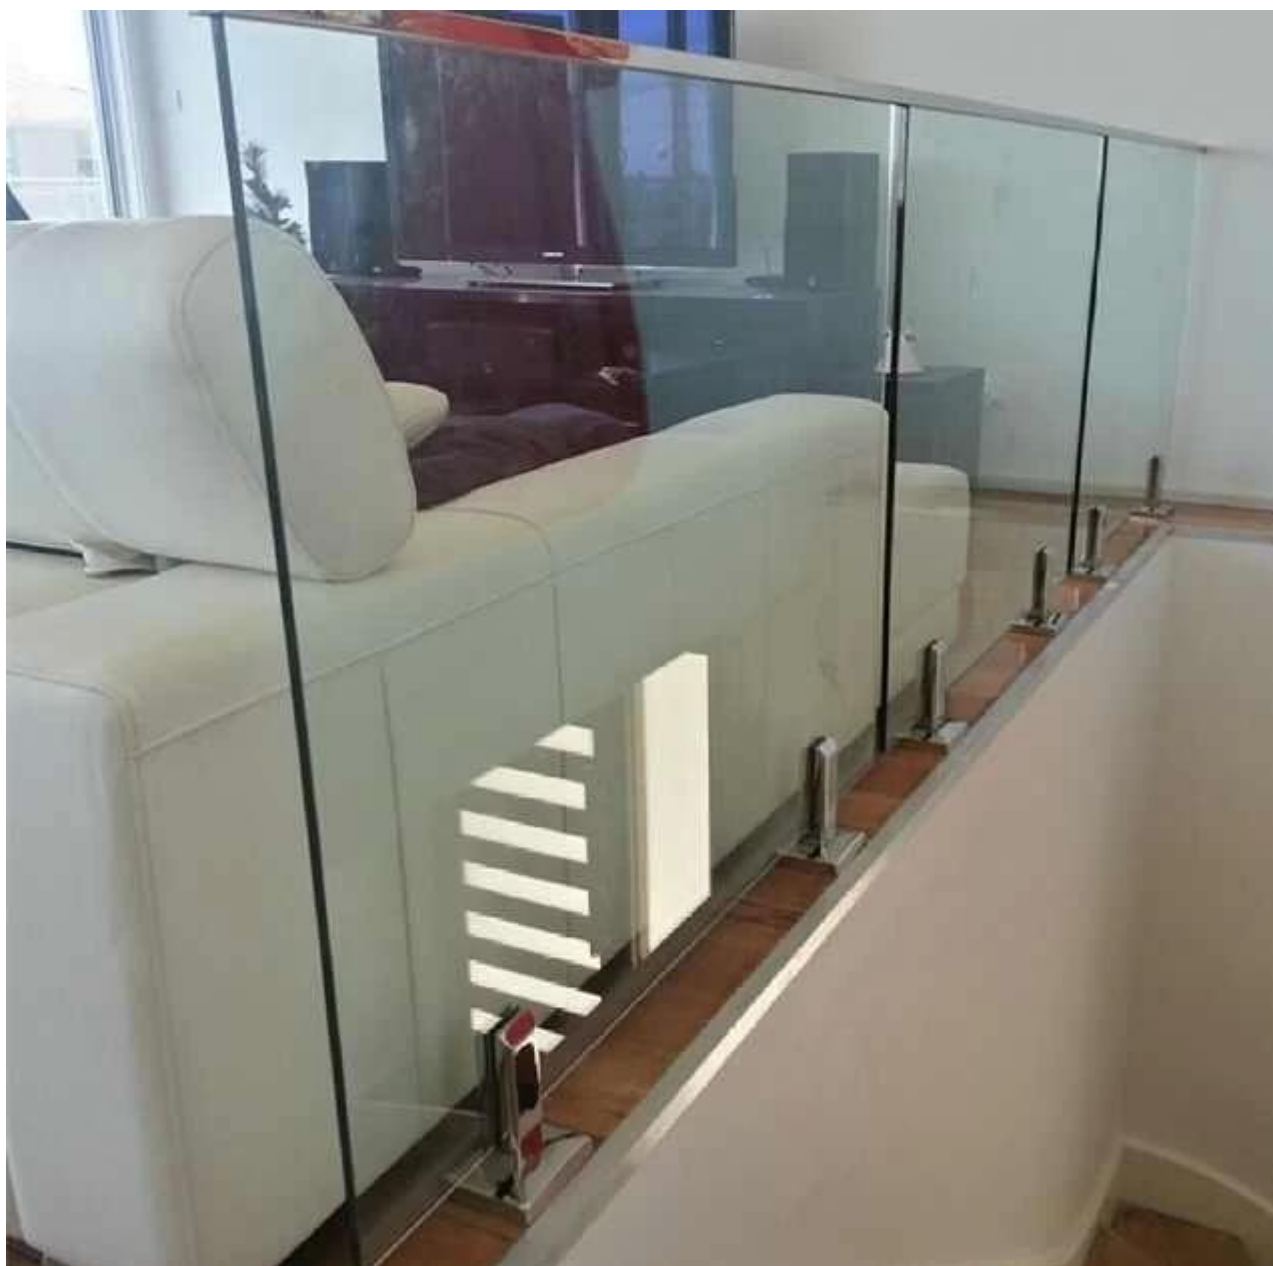

stainless stalen slot buis glazen balustrades

round top rail

Materiaal: roestvrij staal 316 / 316L

afwerking: spiegel of satijn

afmeting: dia 25.4mm, groove 14 * 14 mm, 5,8

meter per lengte

voor 12mm glas

top rail montage: rond 180 graden connector, 90 graden connector, aan de muur naar het spoor aansluitor, eindkap

Round top rail

vierkant top rail

Materiaal: roestvrij staal 316 / 316L

afwerking: spiegel of satijn

diMension: 25 * 21mm, groove 14 * 14 mm, 5,8

meter per lengte

voor 12mm glas

top rail montage: vierkant 180 graden connector,
90 graden connector, aan de muur naar het spoor
connector, Eindkap