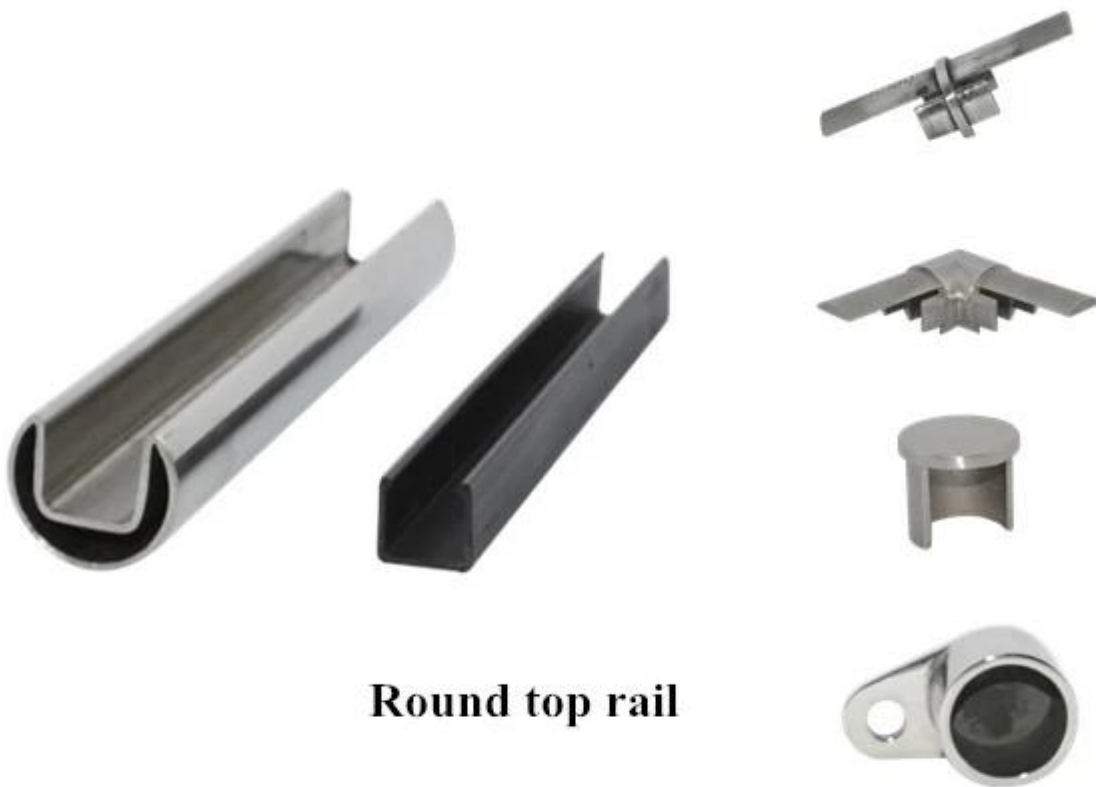

stainless stalen slot buis glazen balustrades

round top rail

Materiaal: roestvrij staal 316 / 316L

afwerking: spiegel of satijn

afmeting: dia 25.4mm, groove 14 * 14 mm, 5,8

meter per lengte

voor 12mm glas

top rail montage: rond 180 graden connector, 90 graden connector, aan de muur naar het spoor aansluitor, eindkap

Round top rail

vierkant top rail

Materiaal: roestvrij staal 316 / 316L

afwerking: spiegel of satijn

diMension: 25 * 21mm, groove 14 * 14 mm, 5,8

meter per lengte

voor 12mm glas

top rail montage: vierkant 180 graden connector,
90 graden connector, aan de muur naar het spoor
connector, Eindkap