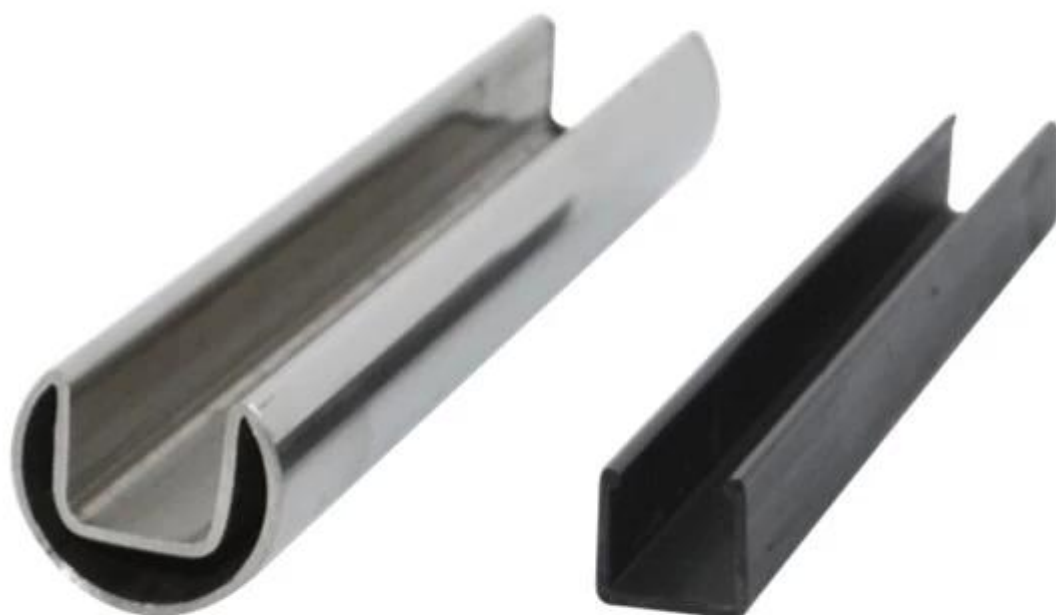

ronde sleuf buis

1. tube grootte: 25,4 mm diameter
2. wanddikte: 1.5-2mm
3. groef grootte: 14 * 14mm
4. elk stuk 5.8meter, maar kan als uw eisen worden gesneden
5. ronde eindkap
6. rond 90 graden connector
7. rond 180 graden connector
8. ronde muur connector
9. materiaal: AISI 304/AISI316/AISI316L
10. Finish: borstel of spiegel
11. Toepassing: gebruikt voor frameeloze glazen schermen, glazen balustrade, top railing

SLOT TUBE ROUND