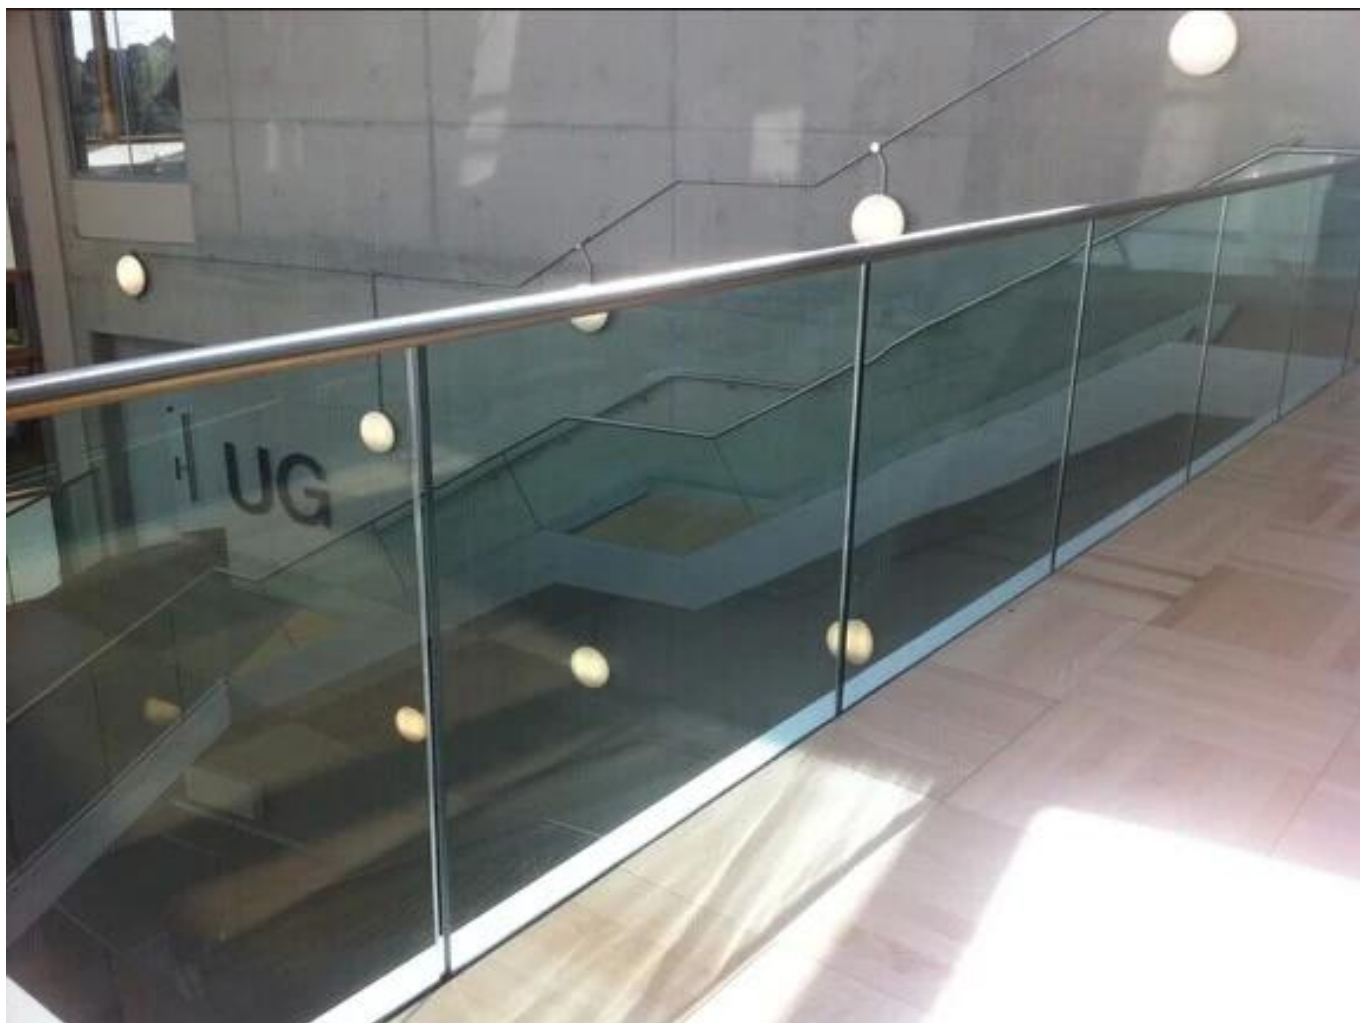

[Neem gerust contact met ons op als u interested.](#)

Email: sales03@launch-china.cn

Skype: [launch_03](#)