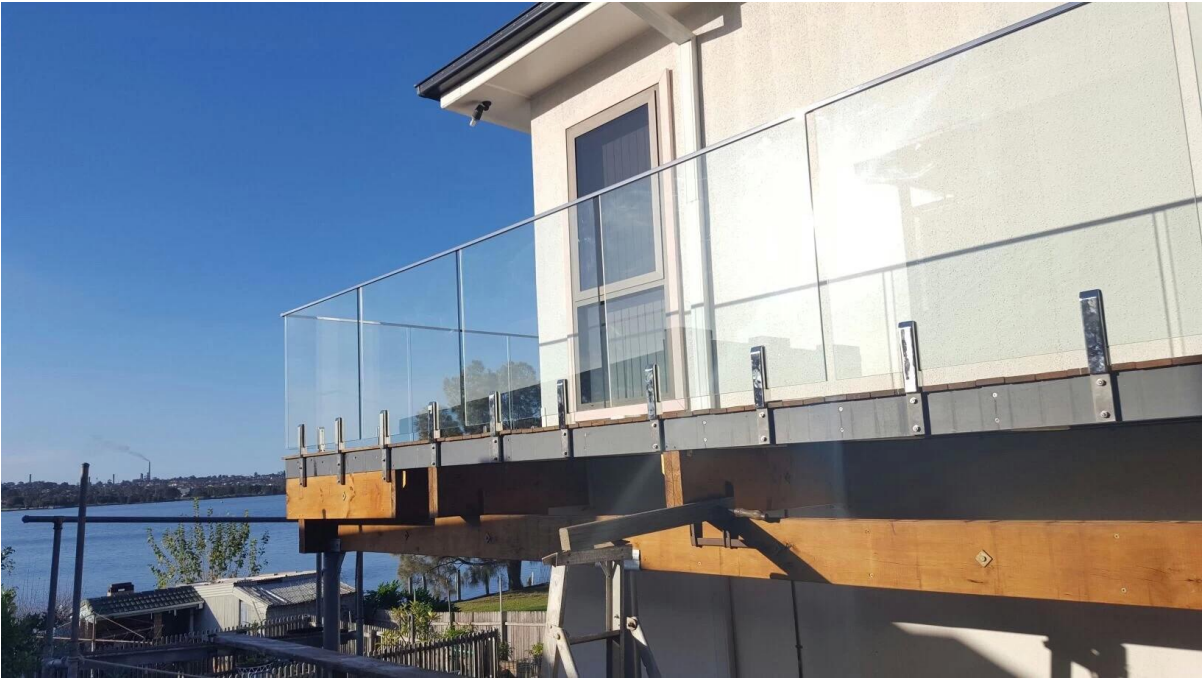

roestvrij stalen slot buis voor glas balkon balustrades, de hoogste kwaliteit anti-roest leuning buizen voor railing systemen.

GEGEVENS 🍌

316L roestvrij staal gepolijst of gesatineerd
5,8 meter per lengte

Voor zwembad, balkon, trap etc.

SHENZHEN zeehaven

Meer foto's voor het slot buizen 20x25mm gepolijst

satijn gepolijst

Beslag voor roestvrij staal slot buis

roestvrij stalen slot buizen voor glazen balkon reling