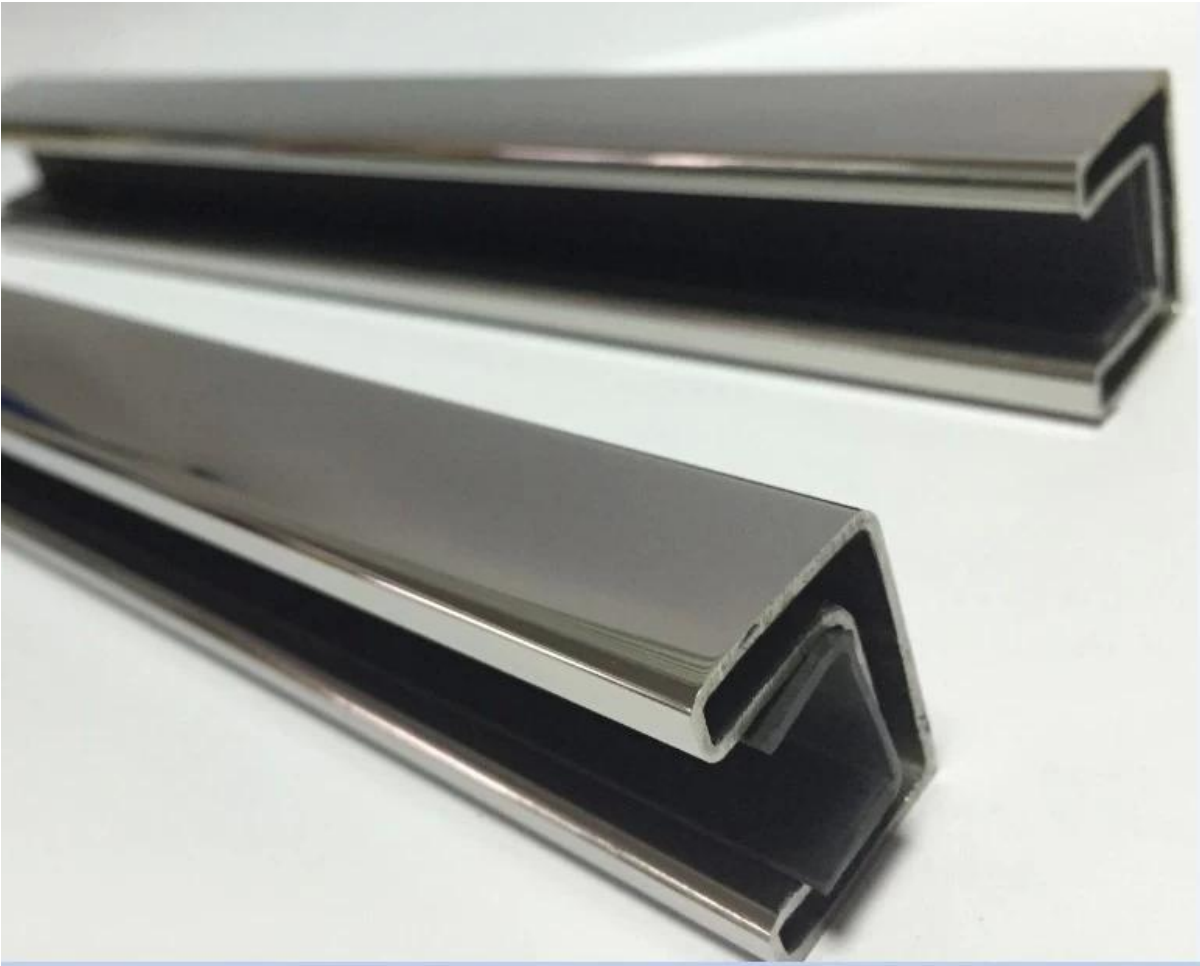

roestvrij stalen slot buis voor glas balkon balustrades, de hoogste kwaliteit anti-roest leuning buizen voor railing systemen.

GEGEVENS 🍌

316L roestvrij staal gepolijst of gesatineerd
5,8 meter per lengte

vierkant slot buis 20x25mm, met 14x14mm sleuf, 5.8m per lengte

round slot buis 25,4 mm, met een 14x14mm sleuf,
5.8m per lengte

plastic kanalen voor 10-12mm glas

MOQ 10 lengtes

Fittings inbegrepen, 180 graden connector, 90 graden connector, aan de muur naar het spoor connector, eindkap, verstelbare connectors voor leuning tubings

Voor zwembad, balkon, trap etc.

SHENZHEN zeehaven

Meer foto's voor het slot buizen 20x25mm gepolijst

satijn gepolijst

Beslag voor roestvrij staal slot buis

roestvrij stalen slot buizen voor glazen balkon reling