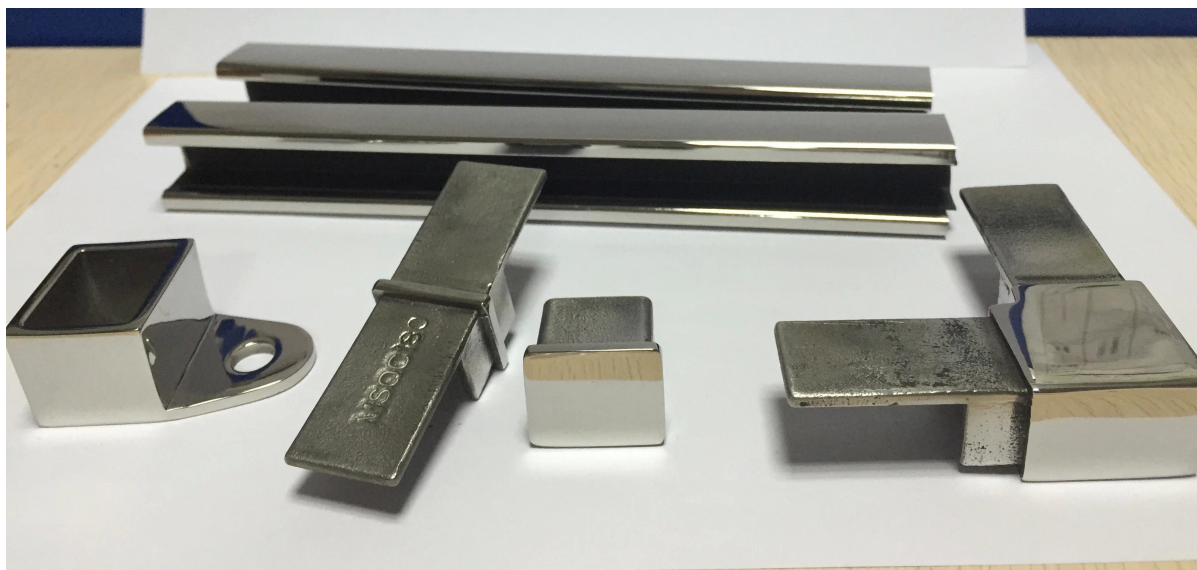

vierkant slot buis 20x25mm, met 14x14mm sleuf, 5.8m per lengte

round slot buis 25,4 mm, met een 14x14mm sleuf,
5.8m per lengte

plastic kanalen voor 10-12mm glas

MOQ 10 lengtes

Fittings inbegrepen, 180 graden connector, 90 graden connector, aan de muur naar het spoor connector, eindkap, verstelbare connectors voor leuning tubings

Voor zwembad, balkon, trap etc.

SHENZHEN zeehaven

Meer foto's voor het slot buizen 20x25mm gepolijst

satijn gepolijst

Beslag voor roestvrij staal slot buis

roestvrij stalen slot buizen voor glazen balkon reling