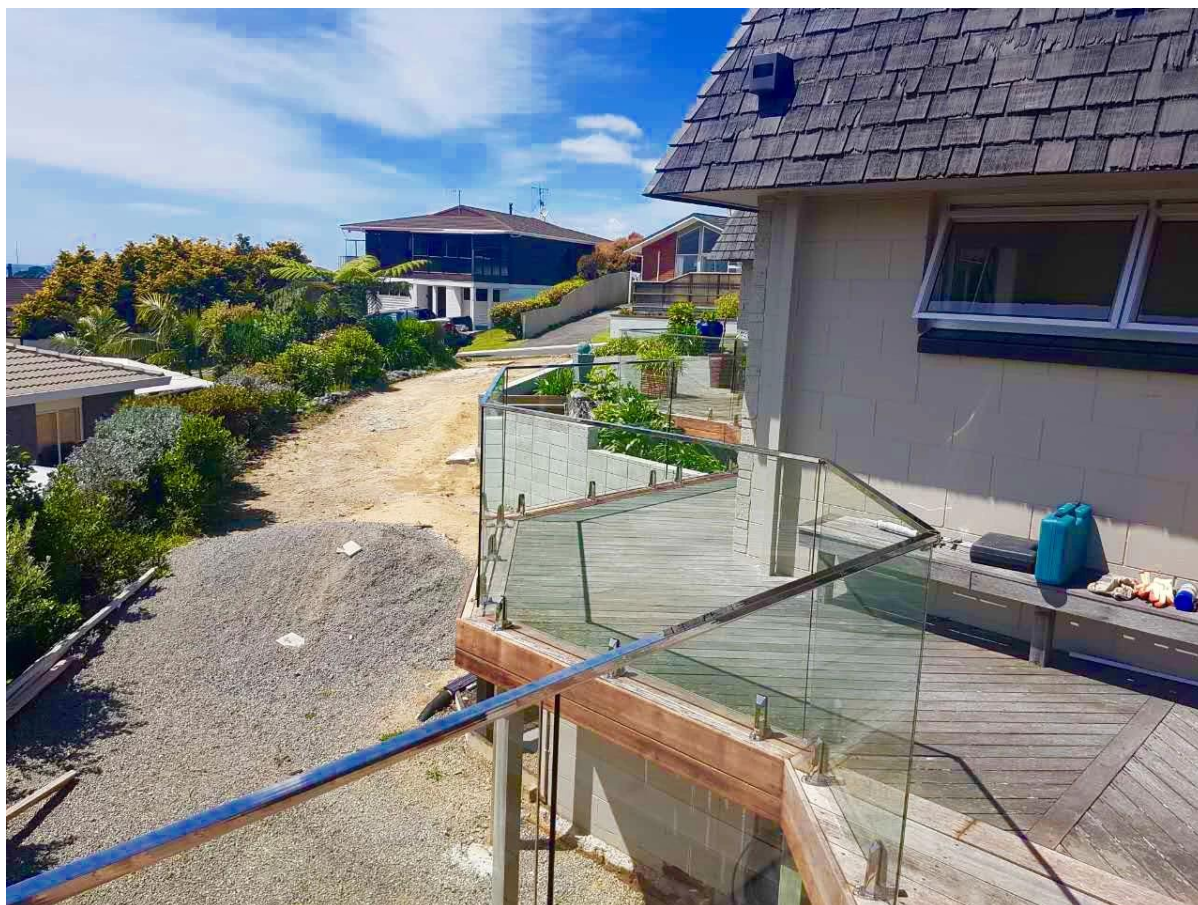

roestvrij stalen slot buis voor glas balkon balustrades, de hoogste kwaliteit anti-roest leuning buizen voor railing systemen.

GEGEVENS 🍌

316L roestvrij staal gepolijst of gesatineerd
5,8 meter per lengte

Voor zwembad, balkon, trap etc.

SHENZHEN zeehaven

Meer foto's voor het slot buizen 20x25mm gepolijst

satijn gepolijst

Beslag voor roestvrij staal slot buis

roestvrij stalen slot buizen voor glazen balkon reling