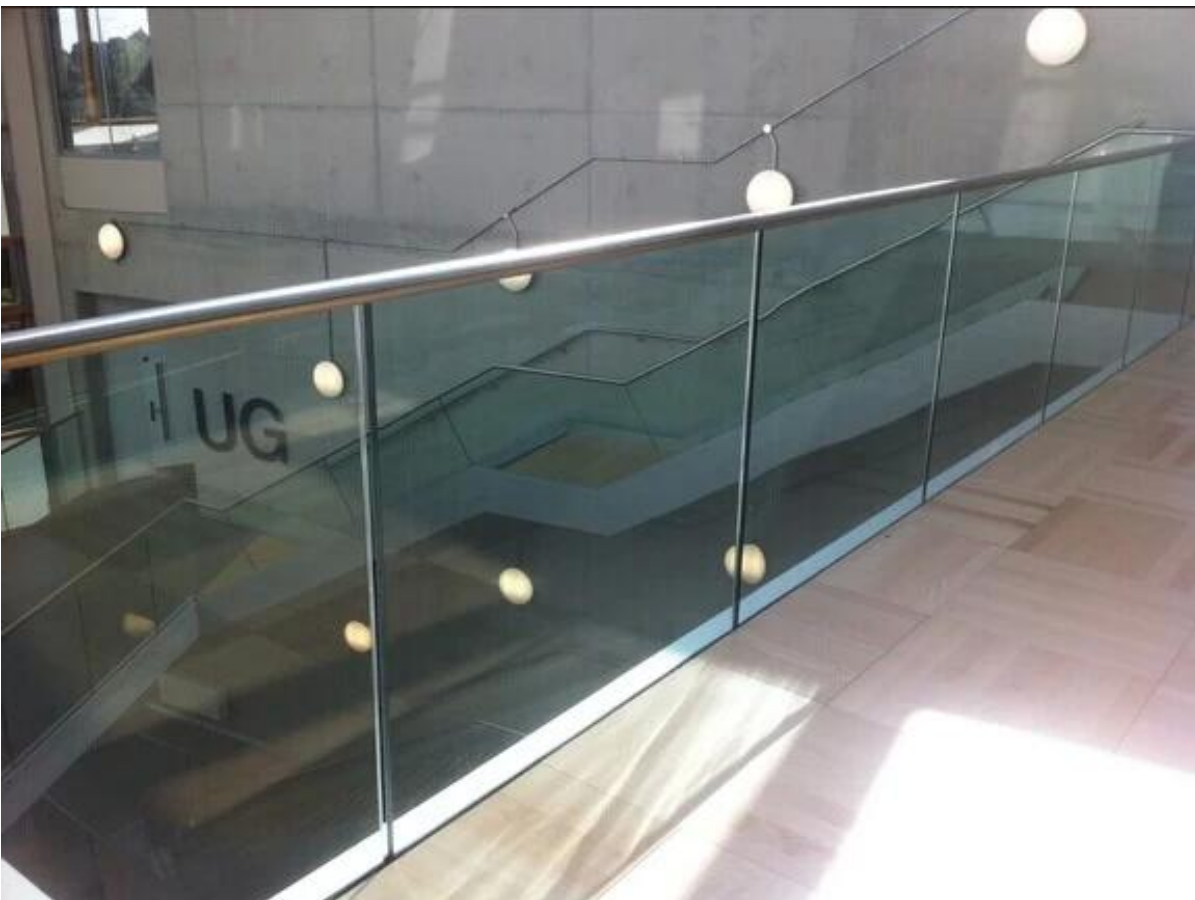

Heeft u interesse in onze producten, ga dan naar onze [Startpagina](#) of