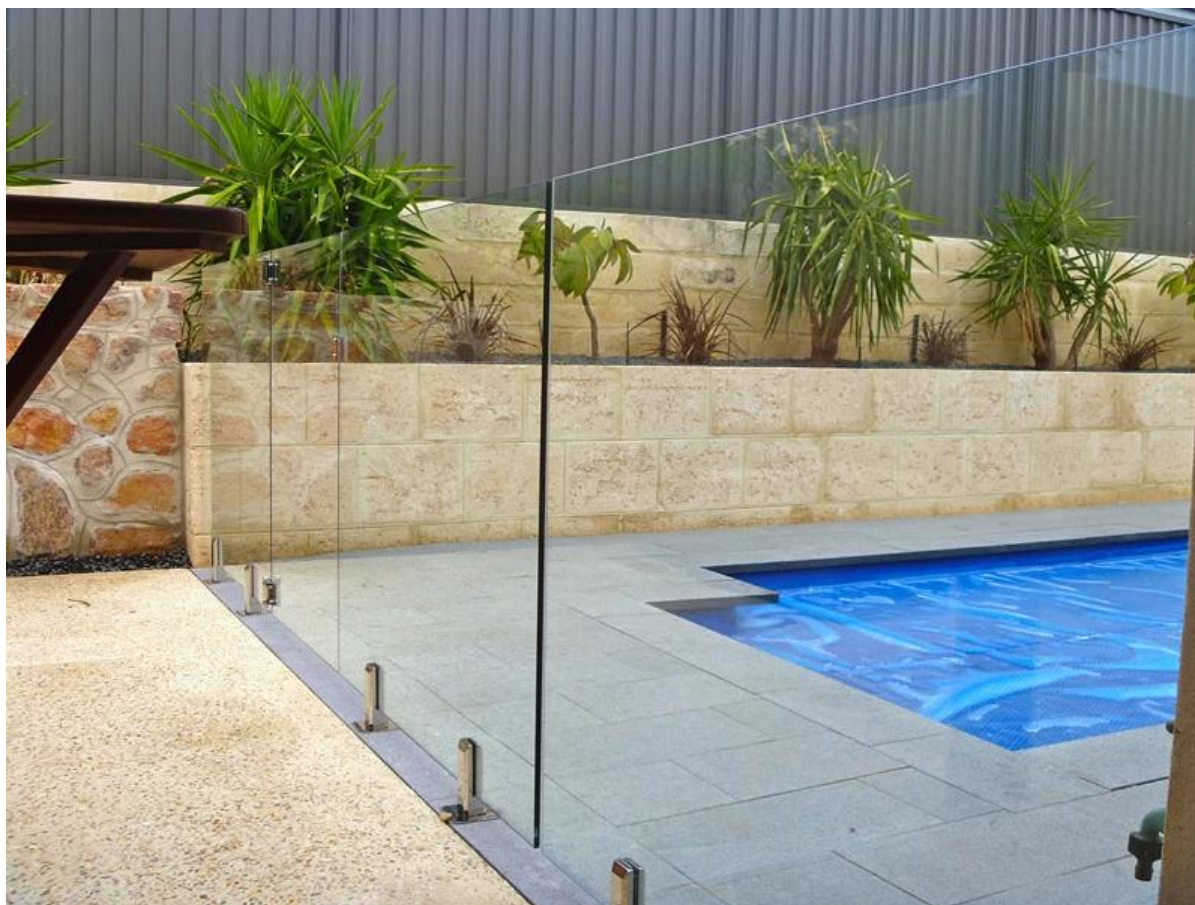

4. zwembad hek hardware

Bedankt voor uw bezoek, Elke belanghebbende of behoeften, neem dan