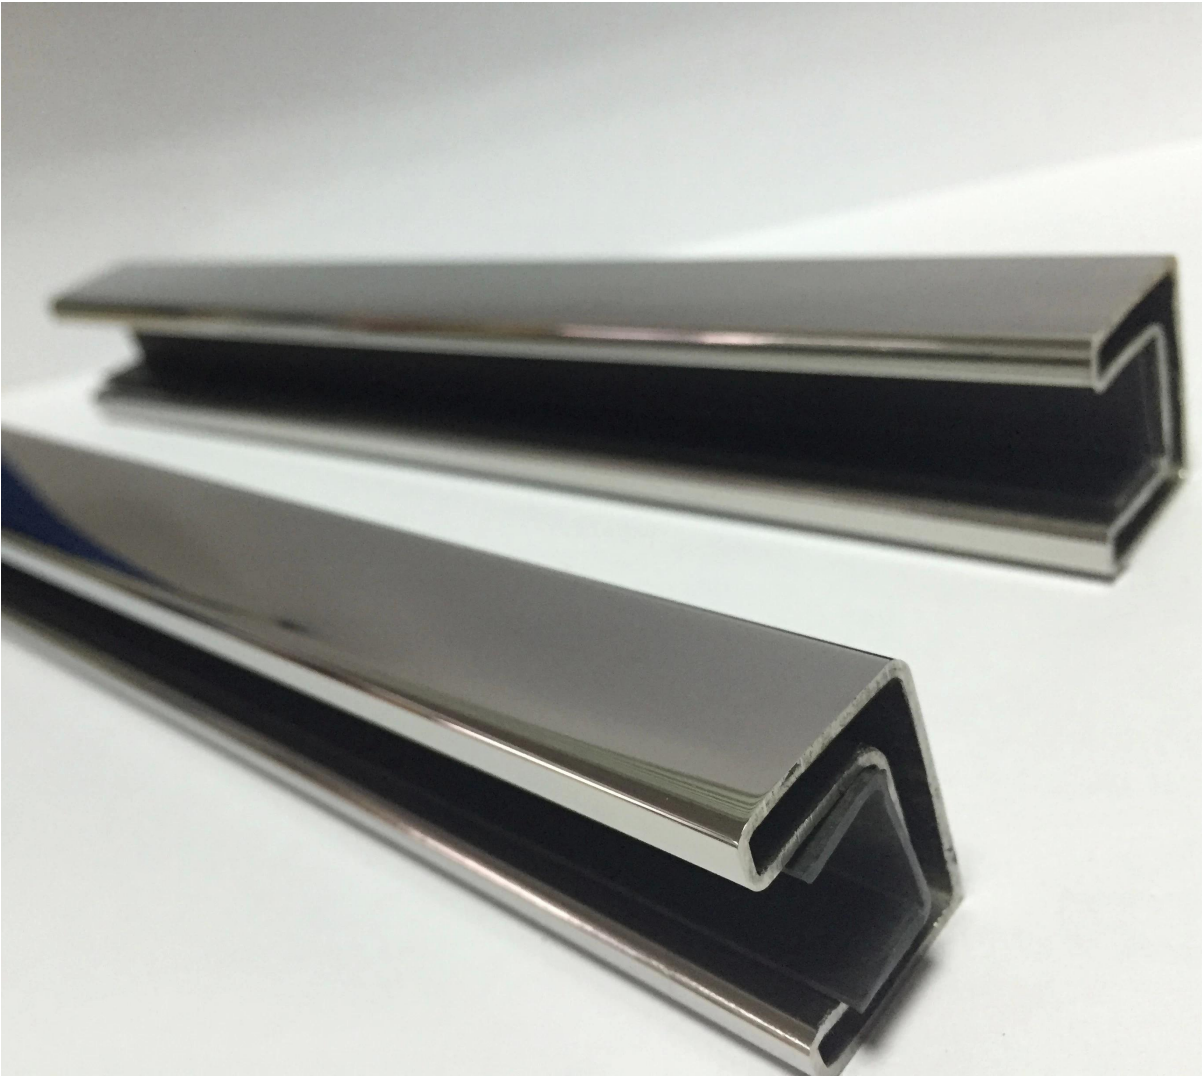

roestvrij staal top rail voor 12mm glazen balustrade

round top rail

Materiaal: roestvrij staal 316 / 316L

afwerking: spiegel of satijn

afmeting: dia 25.4mm, groove 14 * 14 mm, 5,8 meter per lengte

fittings: rond 180 graden connector, 90 graden connector,
muur naar het spoor connector, eindkap

Round slot handrail series

vierkant top rail

Materiaal: roestvrij staal 316 / 316L

afwerking: spiegel of satijn

dimensie: 25 * 20mm, groove 14 * 14 mm, 5,8 meter per lengte

Slot handrail&fittings

glas spon

Heeft u interesse in onze producten, ga dan naar onze website of neem contact met mij op voor meer informatie.