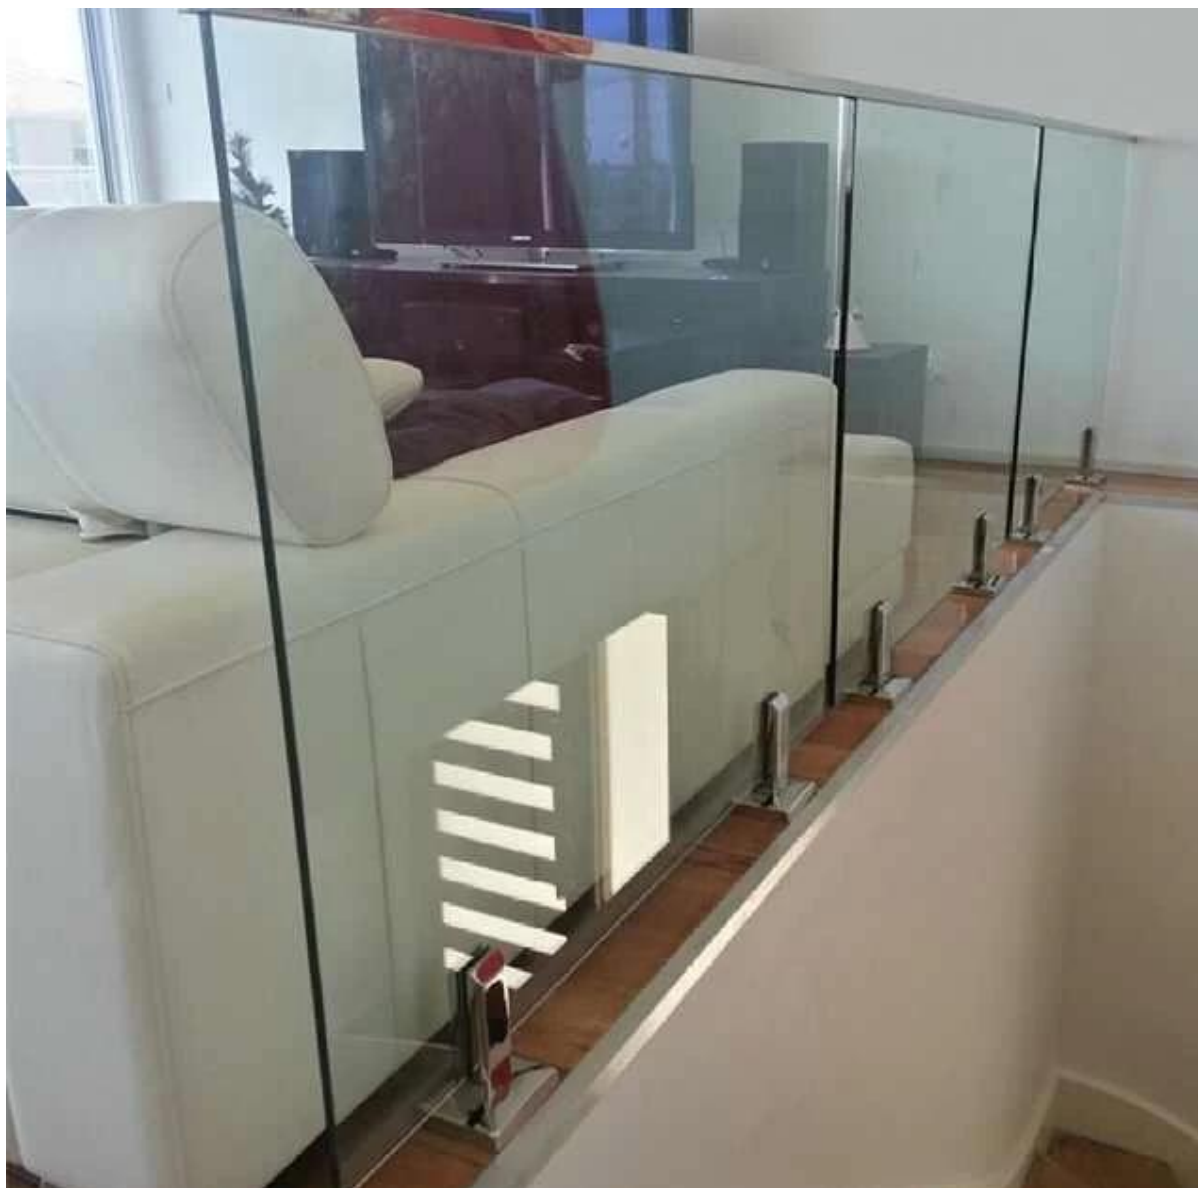

roestvrij staal top rail voor 12mm glazen balustrade

round top rail

Materiaal: roestvrij staal 316 / 316L

afwerking: spiegel of satijn

afmeting: dia 25.4mm, groove 14 * 14 mm, 5,8 meter per lengte

fittings: rond 180 graden connector, 90 graden connector,
muur naar het spoor connector, eindkap

Round slot handrail series

vierkant top rail

Materiaal: roestvrij staal 316 / 316L

afwerking: spiegel of satijn

dimensie: 25 * 20mm, groove 14 * 14 mm, 5,8 meter per lengte

Slot handrail&fittings

glas spon

Heeft u interesse in onze producten, ga dan naar onze website of neem contact met mij op voor meer informatie.