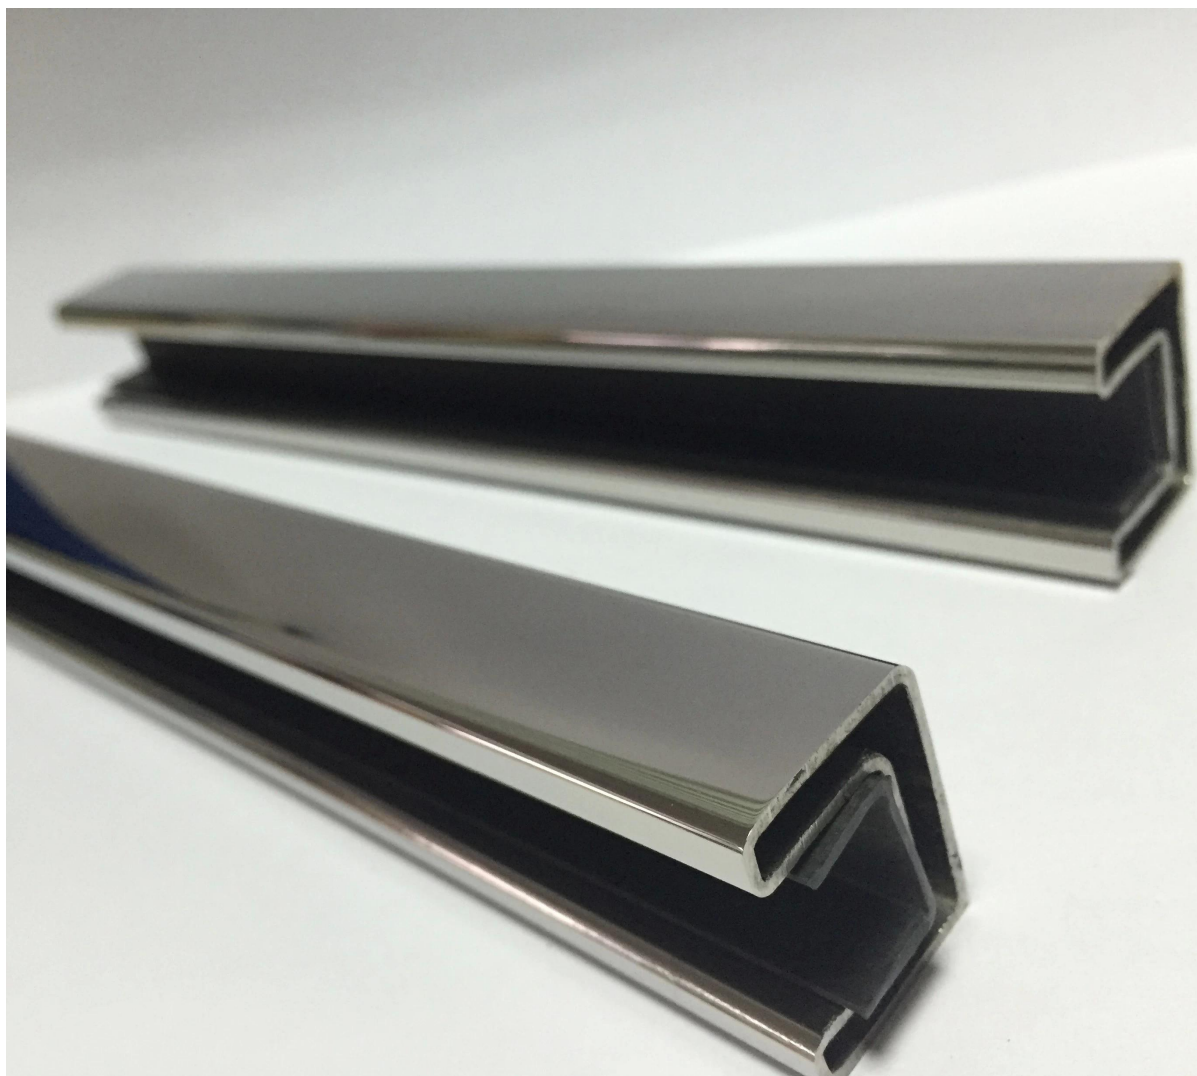

roestvrij staal top rail voor frameeloze glas hek

Top rail, slot leuning, Minitop spoor zijn hetzelfde.

Kijk dan op de onderstaande foto's:

Voor alle informatie, bel of e-mail me.

Tel: +86 13266706610

E-mail: sales06@launch-china.cn