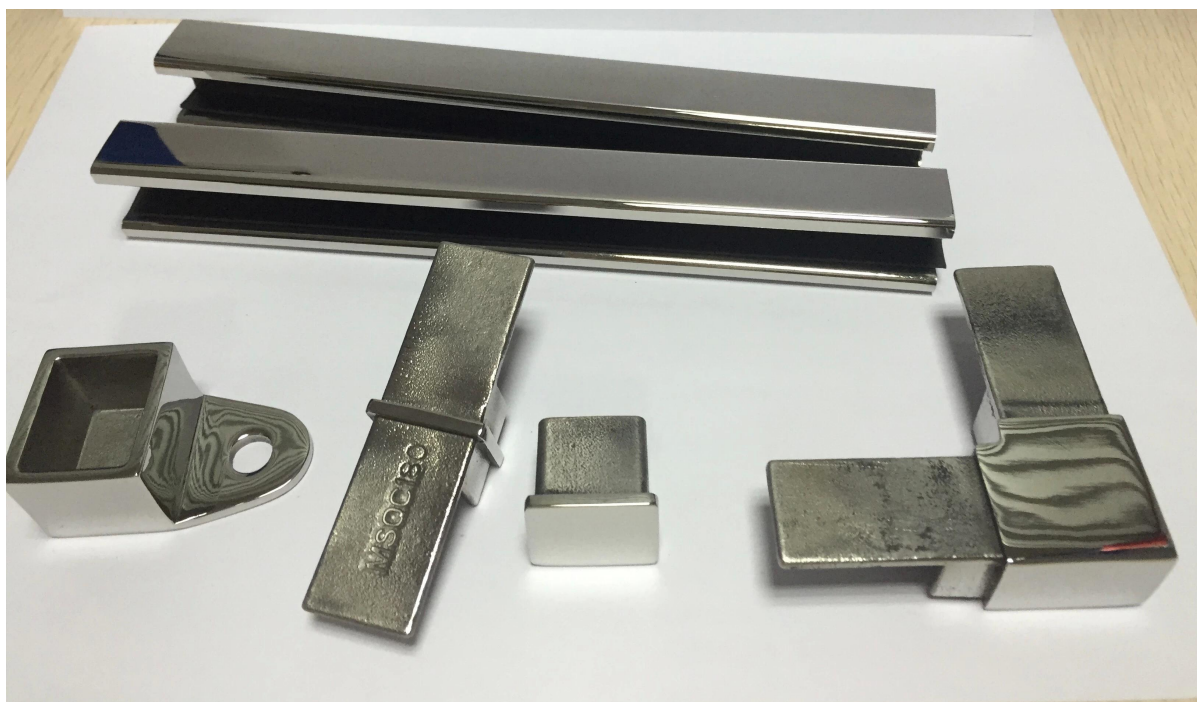

roestvrij staal top rail voor frameeloze glas hek

Top rail, slot leuning, Minitop spoor zijn hetzelfde.

Kijk dan op de onderstaande foto's:

Voor alle informatie, bel of e-mail me.

Tel: +86 13266706610

E-mail: sales06@launch-china.cn