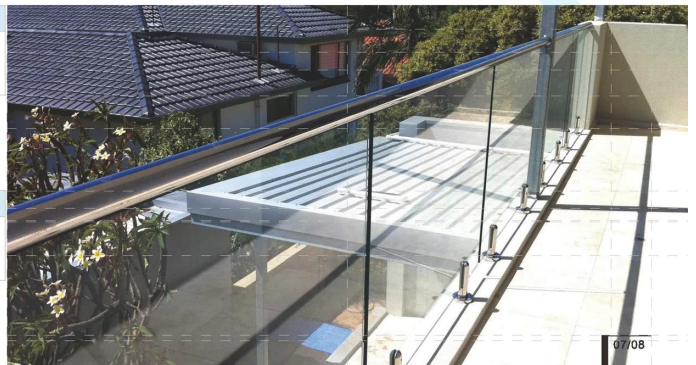

Foto's van roestvrijstalen bovenregel ovaal 80x40mm met 20x20mm groef -

We hebben andere maten RVS bovenrails / buizen beschikbaar -

SWIMMING POOL FENCING HARDWARE

KEBIL 科比奧 SHENZHEN LAUNCH CO., LTD

STAINLESS STEEL TUBE

<http://www.chinabalustrade.com>

STAINLESS STEEL SLOT TUBE

	DIAMETER (MM)	SLOT WIDTH (MM)	SLOT DEPTH (MM)		DIAMETER (MM)	SLOT WIDTH (MM)	SLOT DEPTH (MM)	
	38	15	15	 ROUND 90 DEGREE SLOT				
	42.4	15	15					
	42.4	24	24					
	45	20	20					
	50.8	15	15			50.8	15	15
	50.8	20	20			30x30	15	15
	50.8	25	25			38x38	15	15
	50.8	30	30			40x40	15	15
	50.8	15	20		 SQUARE SINGLE SLOT	40x40	20	20
	60.3	20	20			40x40	24	24
	60.3	25	25	50x50		15	15	
	63.5	15	15	50x50		20	20	
	63.5	20	20	50x50		24	24	
	63.5	25	25					
	63.5	30	30	 SQUARE DOUBLE SLOT	40x40	15	15	
	76	15	15					
	76	20	20		50x50	15	15	
	76	25	25					
	76	30	30	 SQUARE 90 DEGREE SLOT				
	50.8	15	15					
	50.8	25*16	16*12			50x50	15	15
	63	20	20					
	63	25	25					