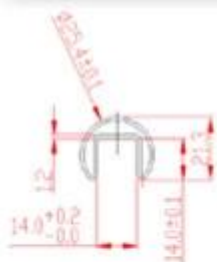

Specificaties van slot leuning:

Materiaal: roestvrij staal 316 / 316L

Afwerking: mat of glanzend gepolijst

Rond slot spoor dimensie: Dia 25,4 mm, groef 14 * 14 mm, 5,8 meter per lengte

Vierkante dimensie slot spoor: 25 * 21mm, groef 14 * 14 mm, 5,8 meter per lengte

Product van de sleuf leuning, vierkante en ronde

Shenzhen Launch Co.,Ltd

Square slot handrail & fittings

slot handrail length : 5.8 meters

Square handrail fittings :		
Square cap		
Square wall to rail connector		
Square 180 deg. Connector		
Square 90 deg. Connector		

www.launch-china.cn

Shenzhen Launch Co.,Ltd

Round slot handrail & fittings

slot handrail length : 5.8 meters

round handrail fittings :

round cap

round wall to rail connector

round 180 deg. connector