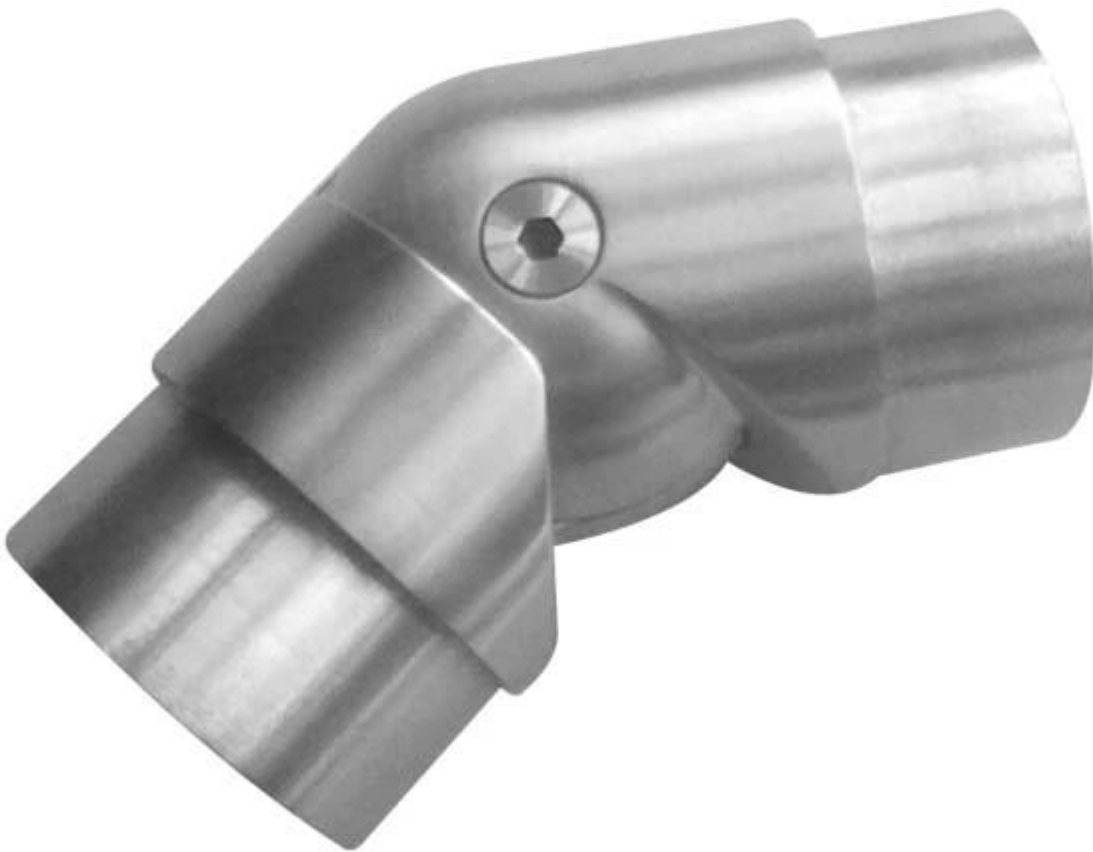

Roestvrij Staal Gepolijst Tube Connector

Productomschrijving:

1. Materiaal: Roestvrij staal 304/316
2. Afwerking: Satijn of spiegel gepolijst
3. Voor buismaat: $\phi 50.8\text{mm}$

Producten informatie

Projectfoto's