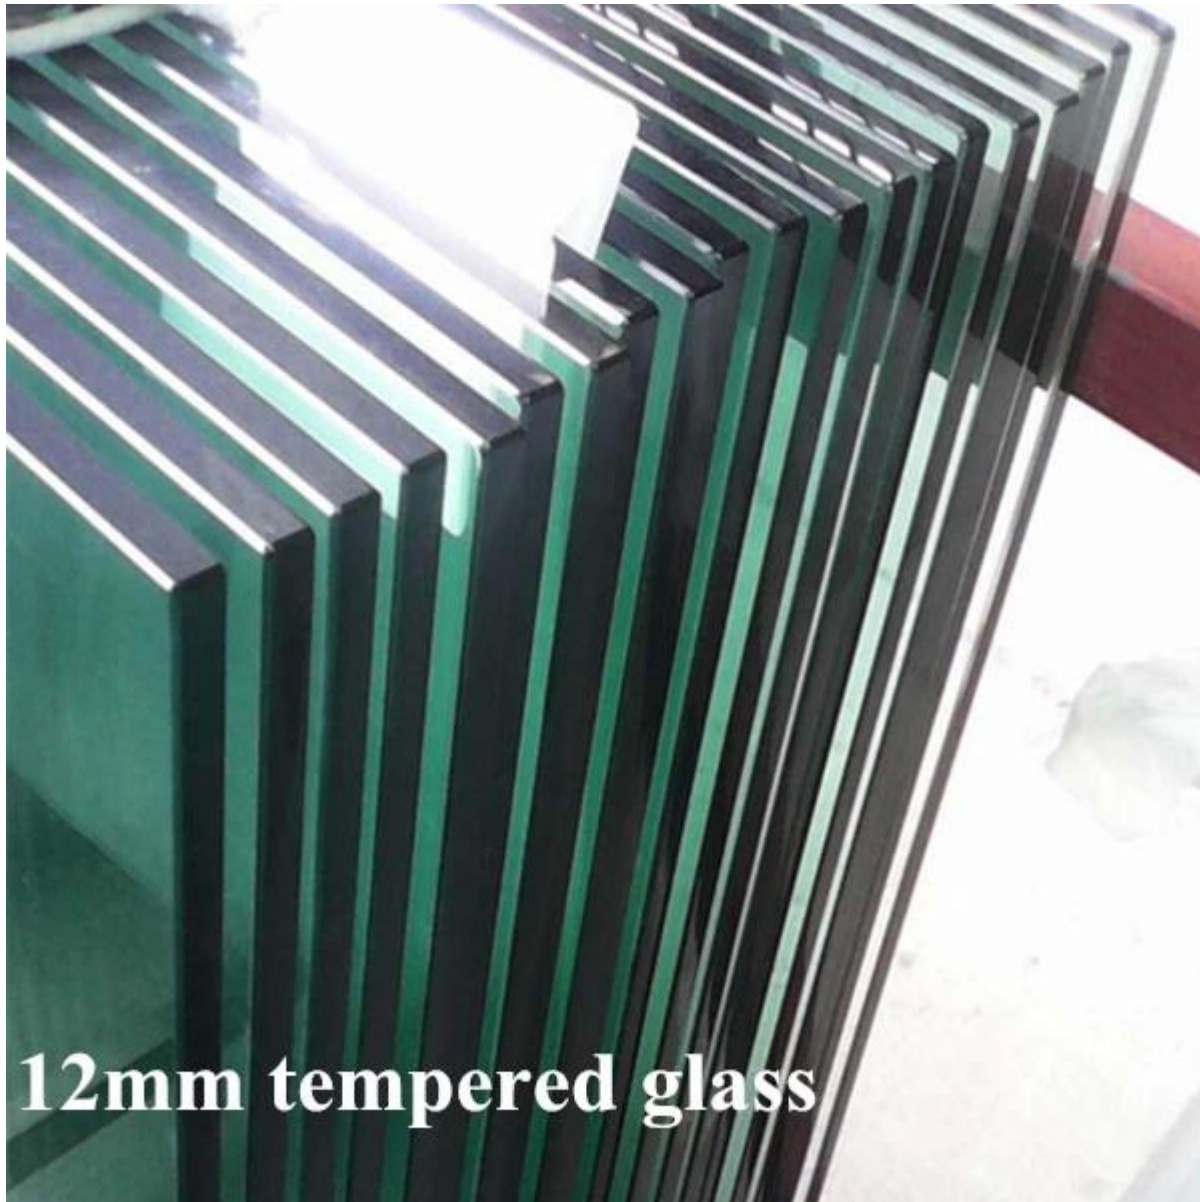

roestvrijstalen D glasklem

[roestvrij staal ronde glazen klem voor trap ontwerp, china roestvrij stalen
ronde leuning bericht glas klem voor balkon](#)