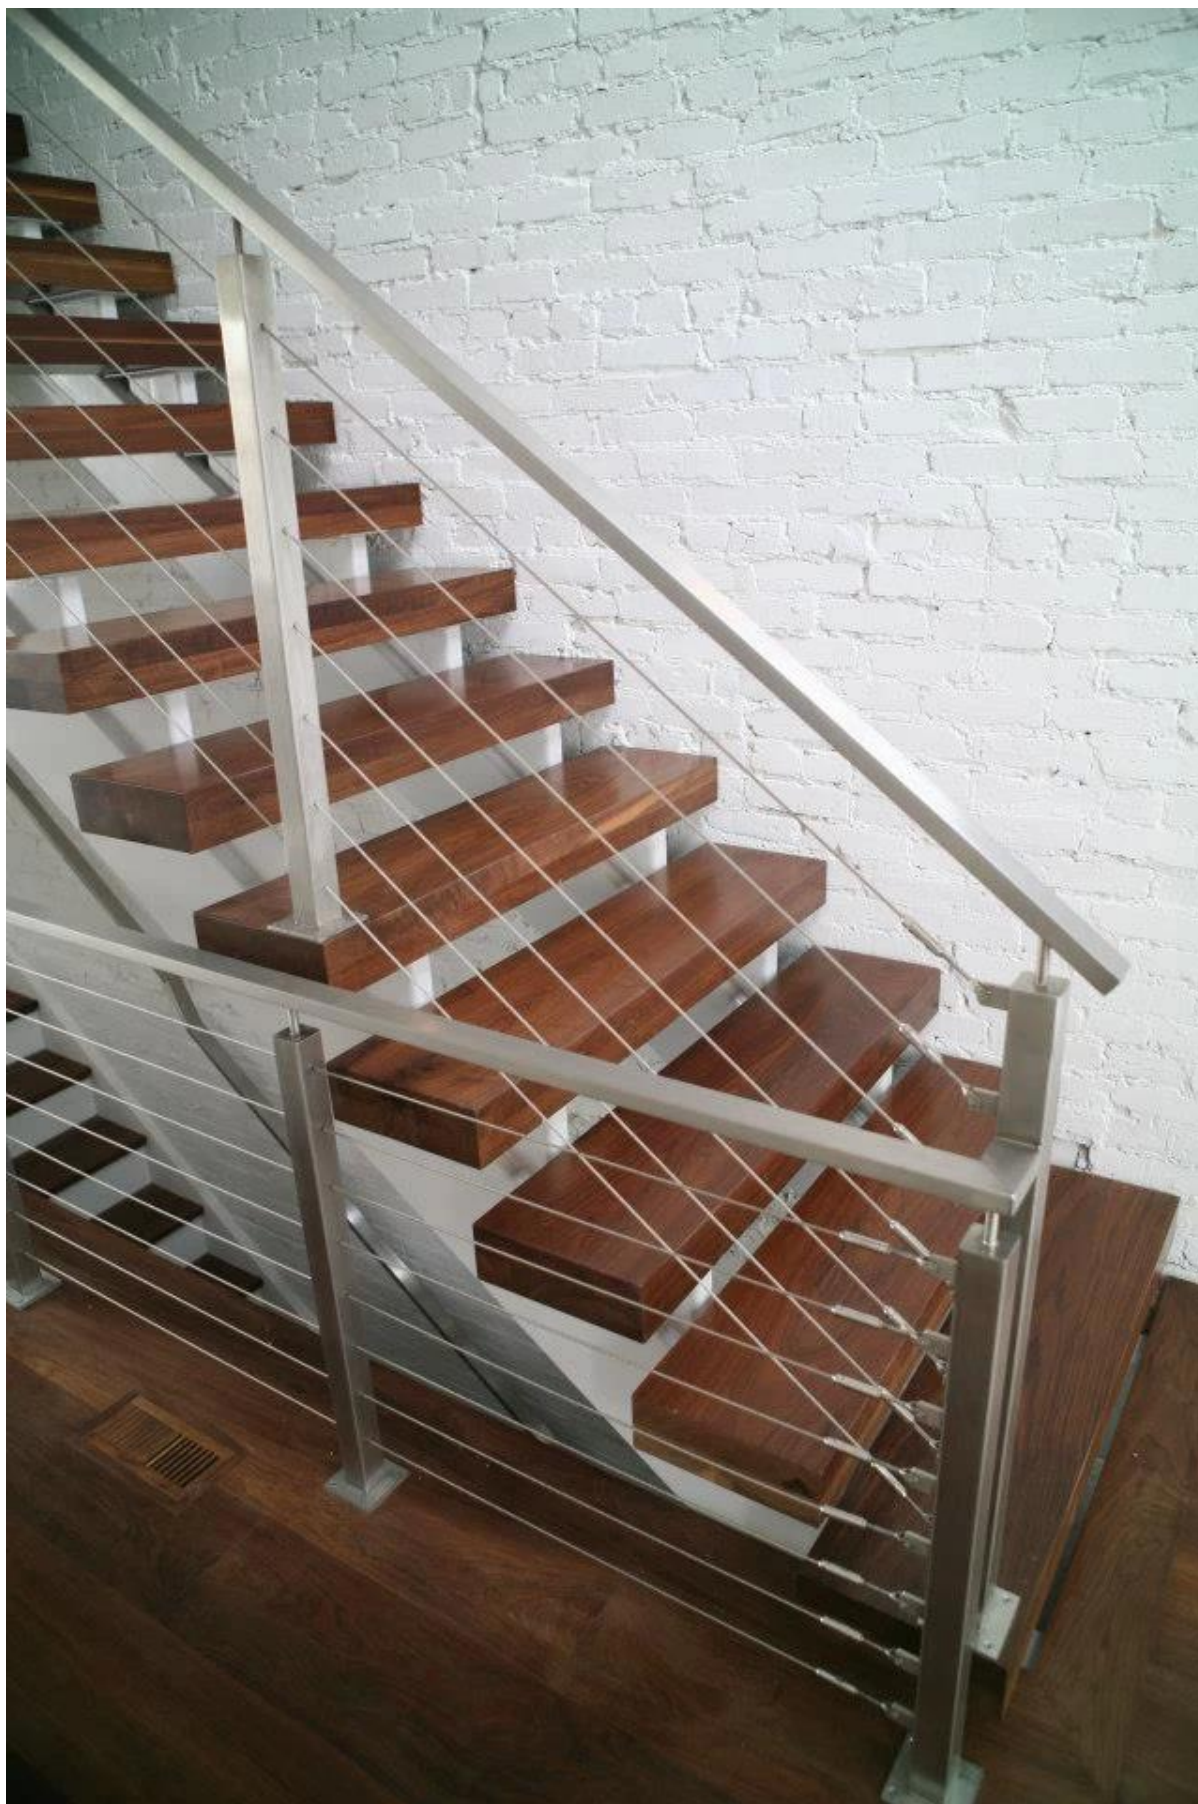

### 1. roestvrij staal draad outdoor traptreden dek balkon reling design features:

#### 1). roestvrij staal post & amp; leuning

<b>Components</b>	<b>bestek</b>	<b>Materiaal</b>	<b>Oppervlak</b>
leuning	Rond, $\Phi 50.8$ (42,4) x 1,5 mm, Square, 50x25mmx1.5mm	SS304 / SS316	satijn / spiegel
kabel / kabel	$\Phi 3-8$ mm	SS304 / SS316	geen afwerking
balustrade bericht	Rond, $\Phi 50.8$ (42,4) x 1,5 mm Square, 50x50x1.5mm	SS304 / SS316	satijn / spiegel

## [2\). Side montage](#)

Roestvrij stalen kabel reling ontwerp voor balkon.

[3. Vierkante vorm roestvrij staal post kabel reling project:](#)  
roestvrij stalen kabel railing ontwerp voor outdoor dek,

roestvrij stalen kabel railing ontwerp voor indoor trappen