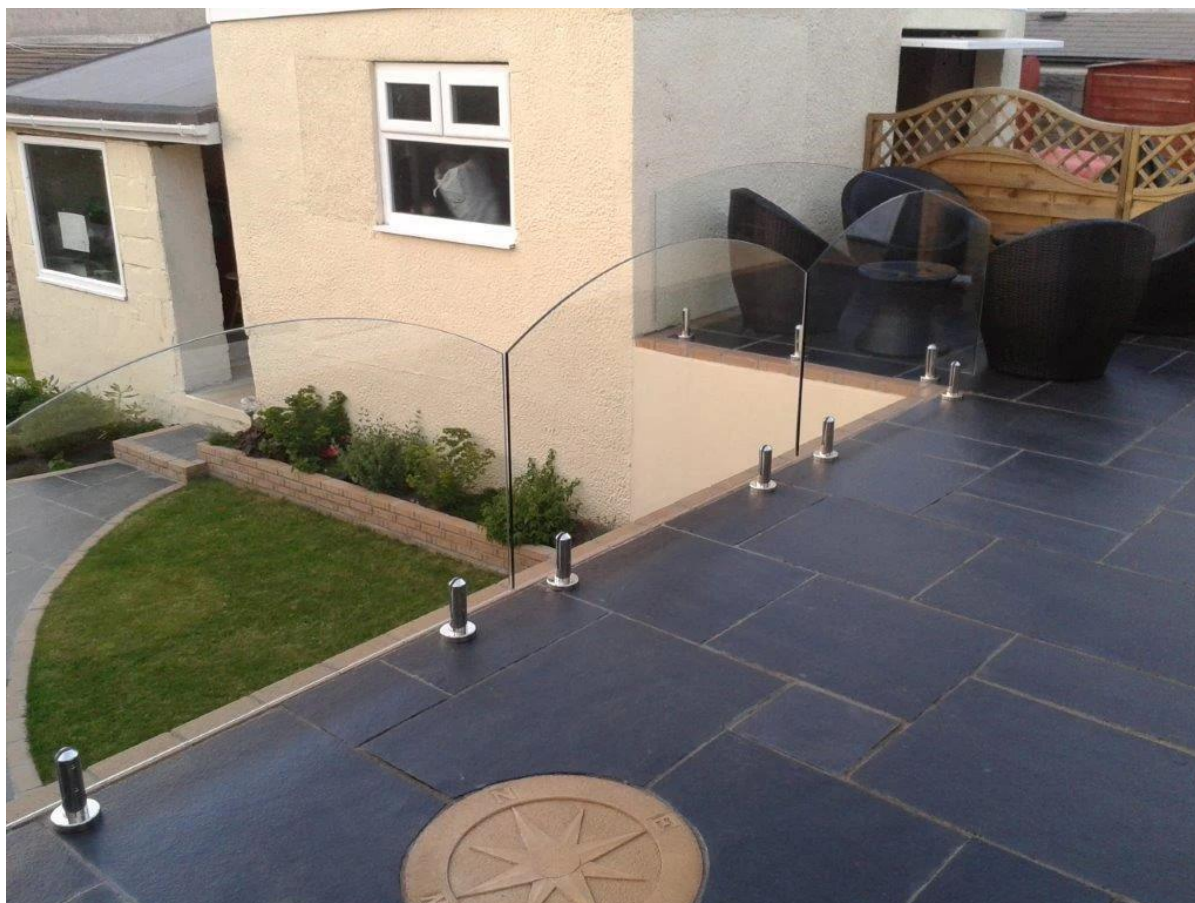

[staaldraad afstelling voor staaldraad reling, kabel spanner voor kabel railing, kabel railing voor balkon en trap](#)

roestvrij staal draad reling systeem voor outdoor balkon en trap

We hebben ook andere soorten hekwerk systeem:

[Gebogen glazen balustrade voor trap, roestvrij staal, glas balkon reling, outdoor railing systeem](#)

dek montage, roestvrij staal vierkante spon, zwembad hekwerk of balkon reling

RVS 316 glazen impasse, aan de muur gemonteerde impasse pin, intern schroefdraad impasse pin, voor het houden van glas