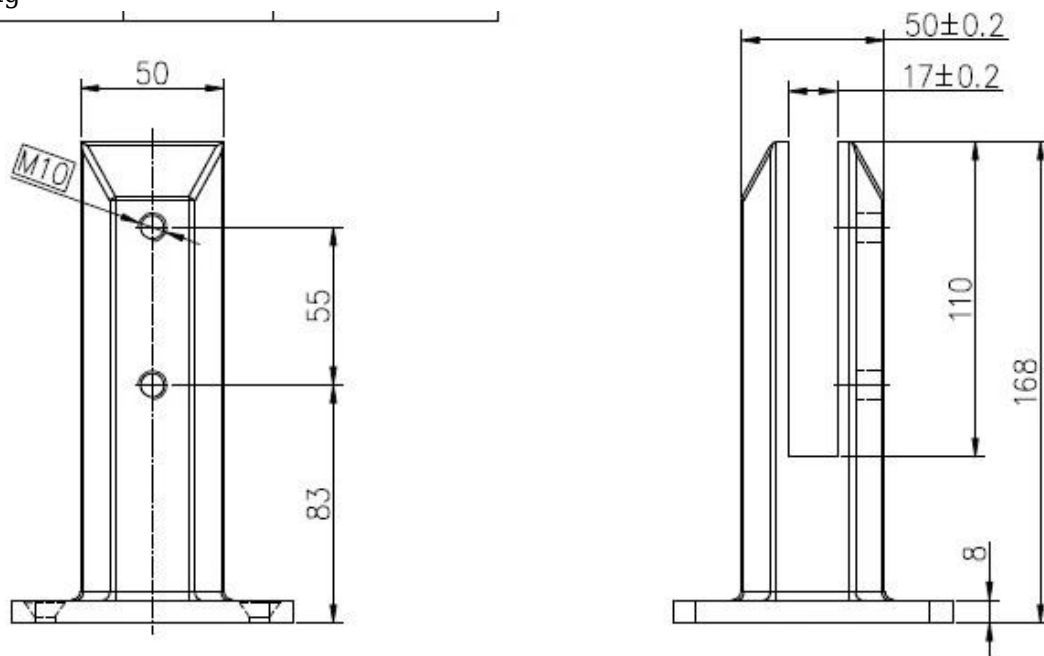

RVS 316 bodemplaaf glas spigot

Dit type is hot te koop over de hele wereld, vooral in Canada en Australië

Er is geen gat vereist het glaspaneel en het type is wrijving.

Geborstelde afwerking lijkt elegant terwijl de spiegel afwerking ziet er glanzend.

tekening

Productshow

ronde bodemplaat spon

kernboor spon rond en vierkant op de eerste en de tweede weg links

project pic