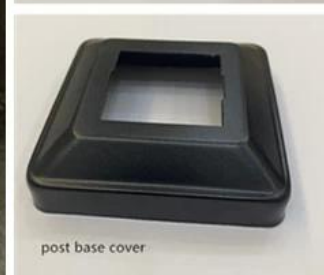

ModernontwerplangdurzaamheidTrap onderdelen gegalvaniseerd stalen nieuwe paal kitmetverschillendeontwerpenbeschikbaar.

Kenmerkvangegalvaniseerd stalen nieuwe post kit-

Item	Trap onderdelen gegalvaniseerd stalen nieuwe paal kit
Materiaal	staal of aluminium
Af hebben	zinkcoating, poedercoating
Bovenste leuning	80x40mm ovaal <input type="checkbox"/>
Hoofdpost	40x40mm <input type="checkbox"/>
Middelste balk	32 * 32 mm <input type="checkbox"/>
verticale palen	12 * 12 mm
Accessaries	paal aan leuningbeugel / middenbalk aan paalbeugel <input type="checkbox"/>
bijeenkomst	eenvoudig te installeren met schroeven
MOQ	1 set

Productiefoto'svanstaalnewelberichten

Staaltraptrapeuningtraliewerkfoto's-

KEBIL 科比奥®