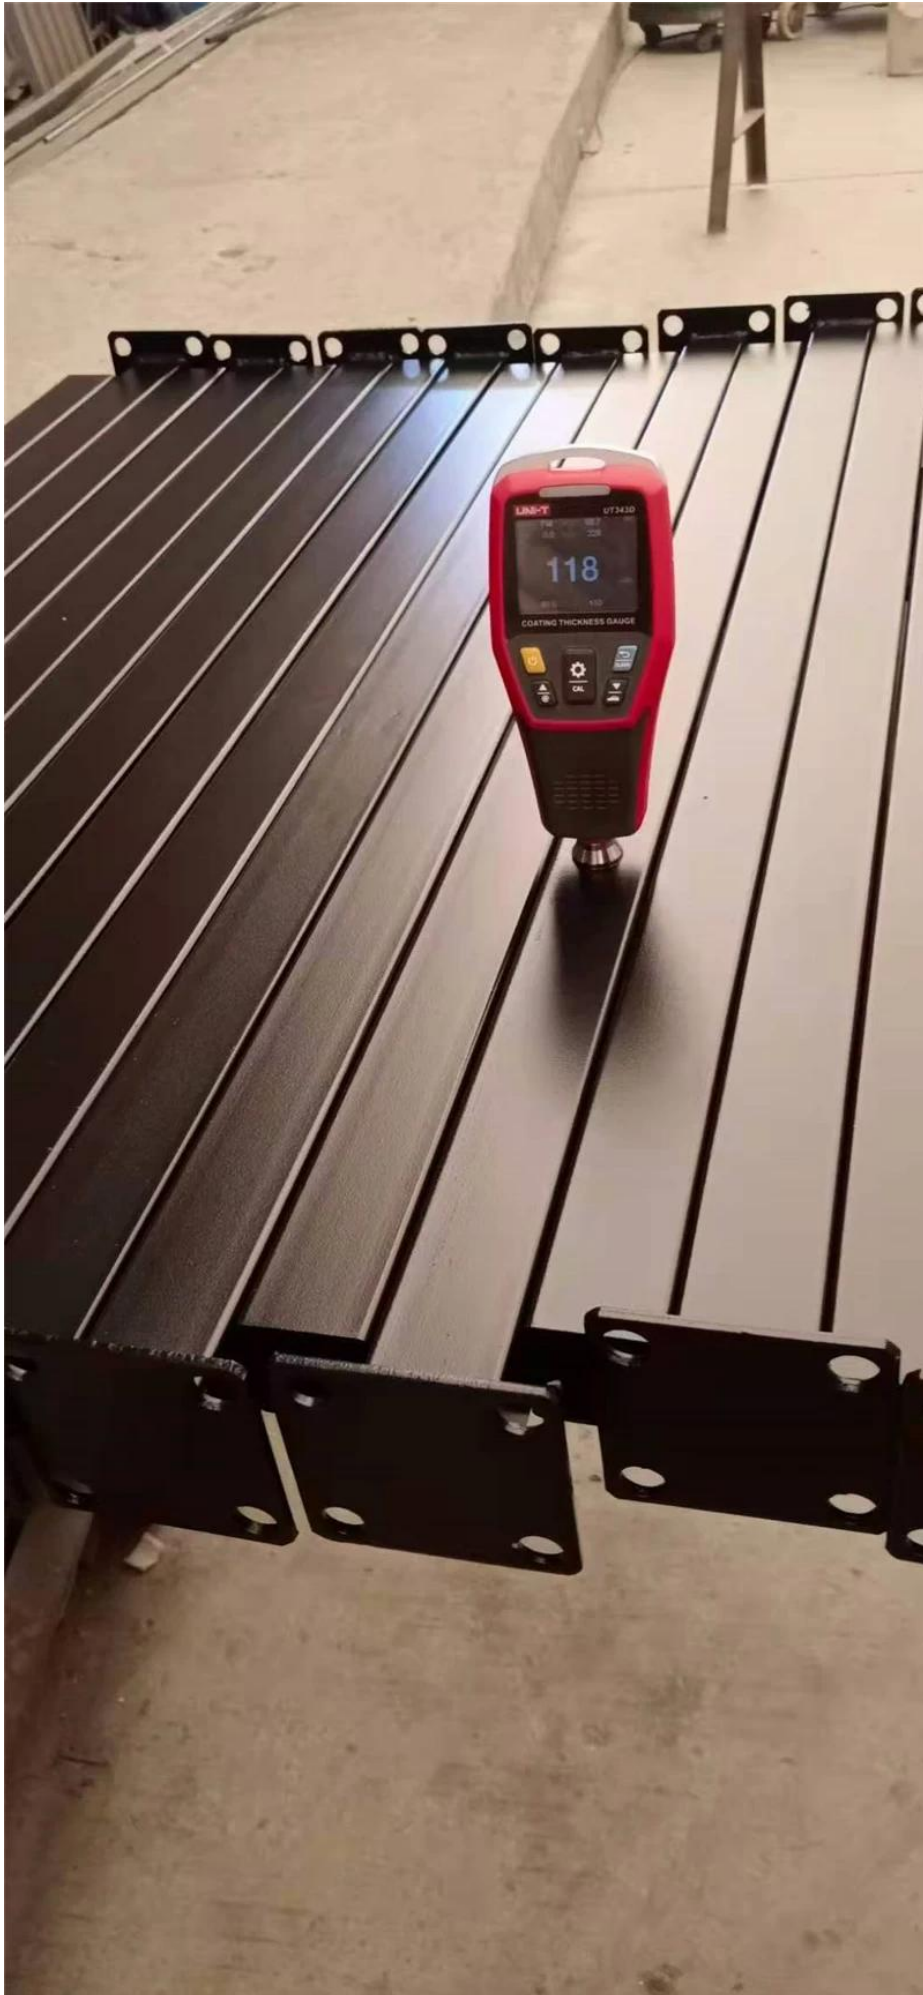

ModernontwerplangdurzaamheidTrap onderdelen gegalvaniseerd stalen nieuwe paal kitmetverschillendeontwerpenbeschikbaar.

Kenmerkvangegalvaniseerd stalen nieuwe post kit-

Item	Trap onderdelen gegalvaniseerd stalen nieuwe paal kit
Materiaal	staal of aluminium
Af hebben	zinkcoating, poedercoating
Bovenste leuning	80x40mm ovaal <input type="checkbox"/>
Hoofdpost	40x40mm <input type="checkbox"/>
Middelste balk	32 * 32 mm <input type="checkbox"/>
verticale palen	12 * 12 mm
Accessaries	paal aan leuningbeugel / middenbalk aan paalbeugel <input type="checkbox"/>
bijeenkomst	eenvoudig te installeren met schroeven
MOQ	1 set

Productiefoto'svanstaalnewelberichten

Staaltraptrapeuningtraliewerkfoto's-

KEBIL 科比奥®