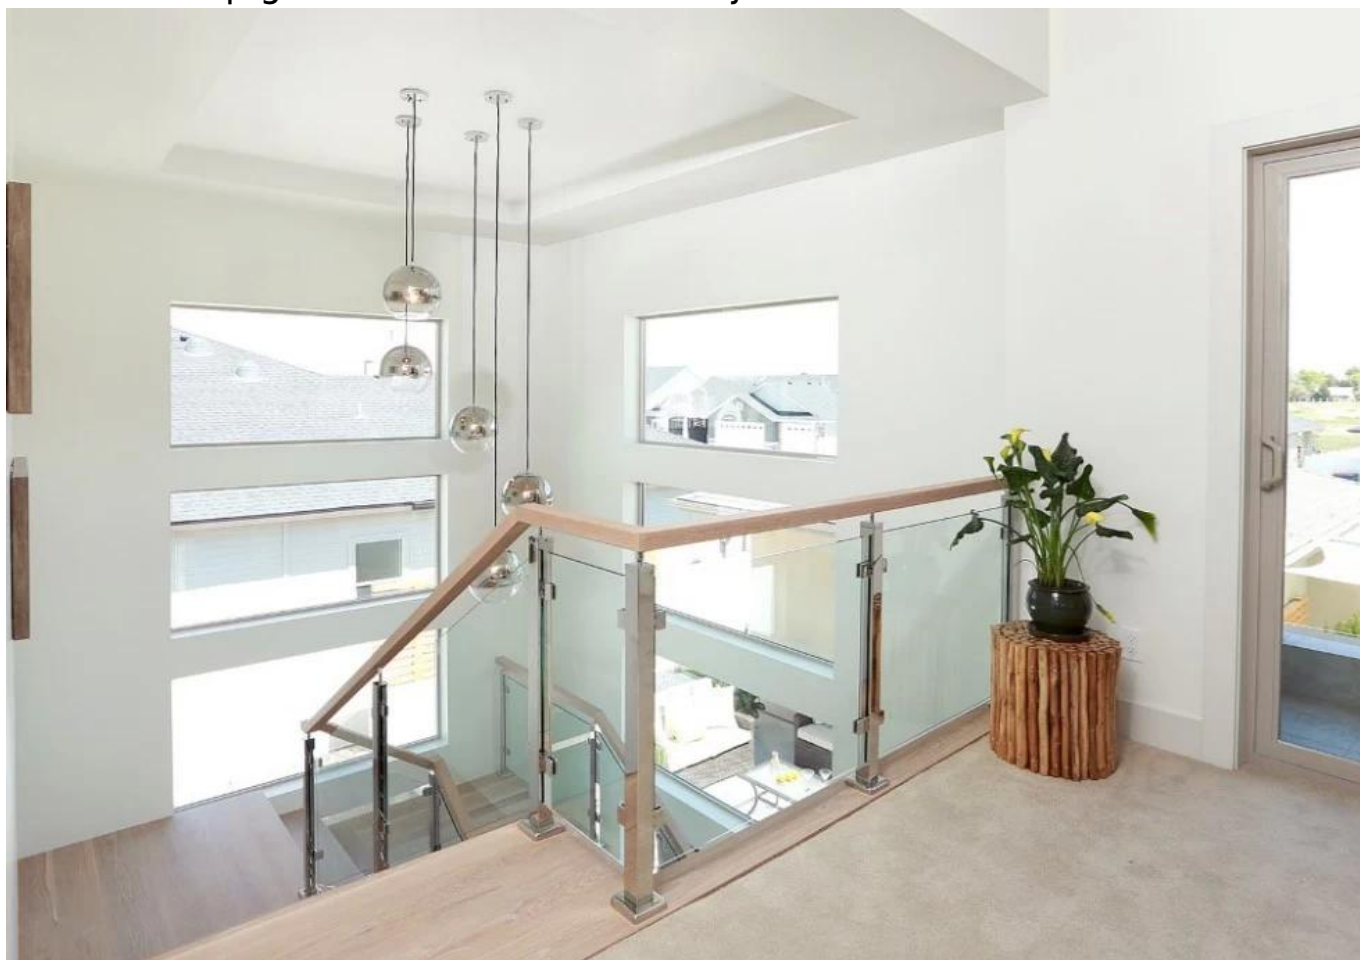

trap glazen balustrade roestvrij stalen balustrades modern ontwerp voor huisdecoratie.

Specs voor trap glazen balustrade rvs leuningen

- Materiaal: RVS 304/316
- Afwerking: satijn / spiegel
- vierkante roestvrijstalen glazen balustrade paalmaat 40 * 40/50 * 50
- Hoogte van post 900 mm
- met glazen klemmen
- glasdikte kan 8-12 mm zijn

Foto van trap glazen balustrade roestvrij stalen balustrades