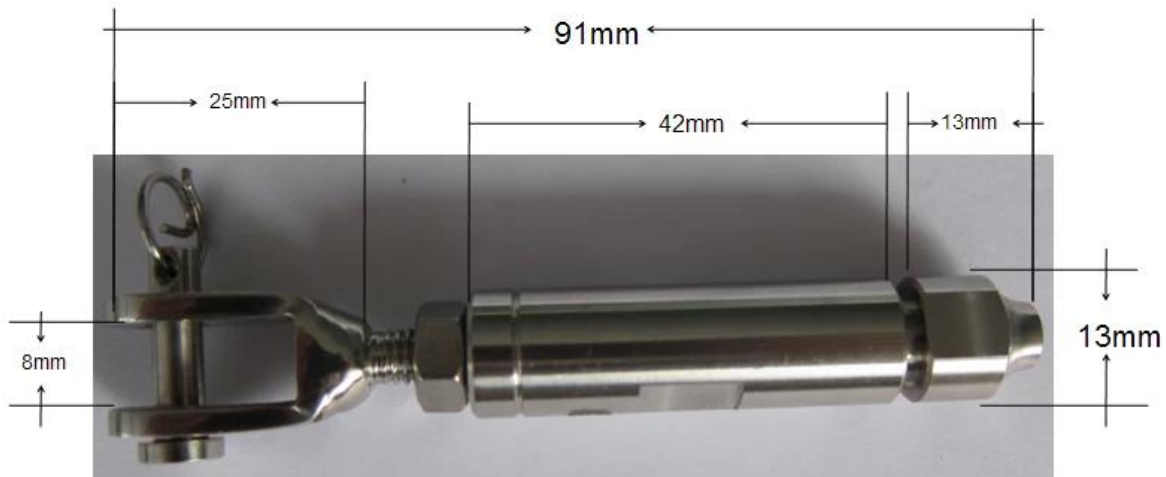

# trap kabel reling 316 roestvrij staal

touw leuning wordt meestal gebruikt voor trap, balkon, vloeren enz.

Hier zijn foto's van onze rope reling producten.

Rope railing in Verenigde Staten: