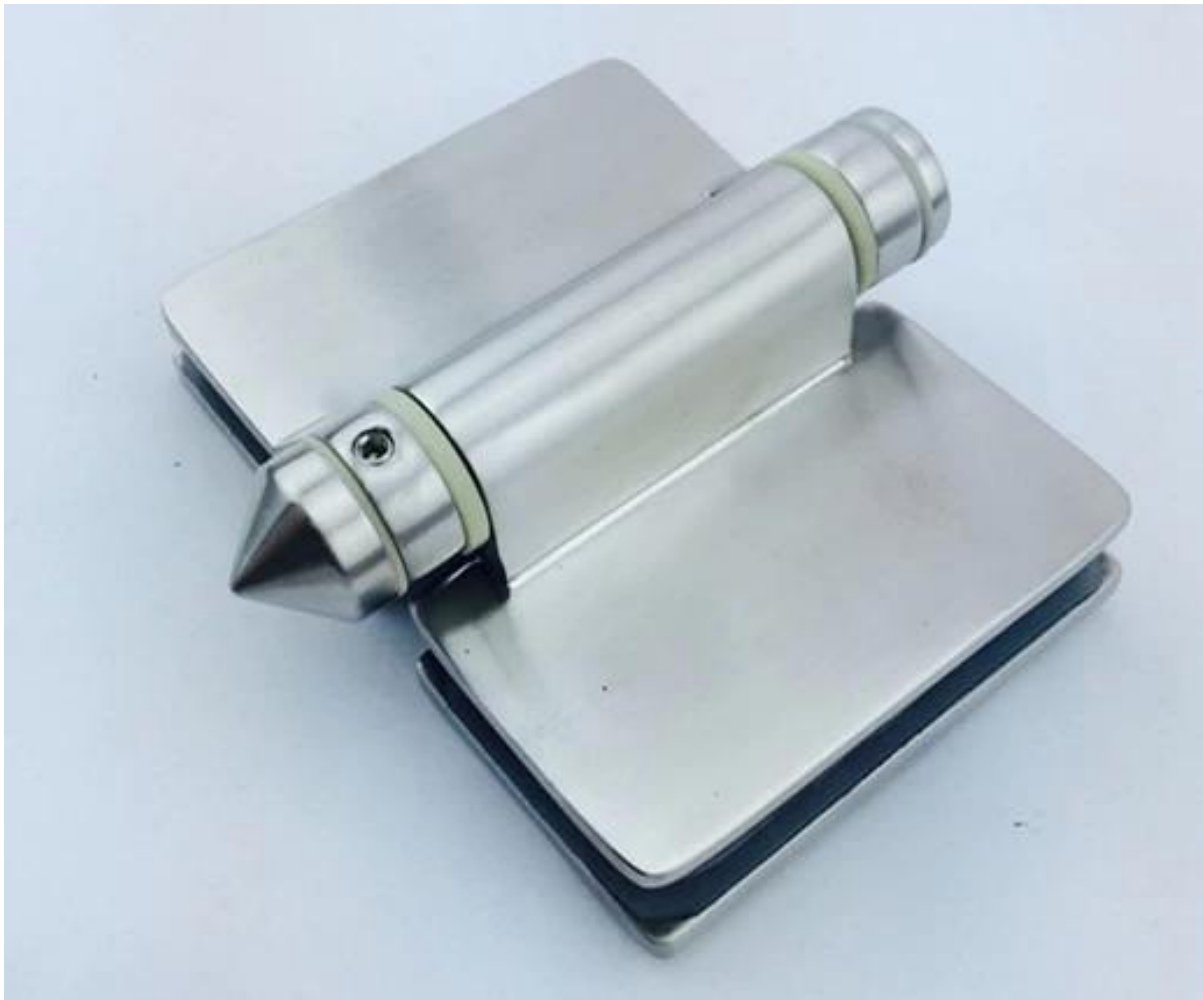

Wij bieden hele set van zwembad hek materialen, waaronder glas spigot, gehard glazen panelen, verend scharnier en poort vergrendelingen.

Alle hardware om hoogwaardig roestvrij staal 316 en duplex 2205.

Hieronder vindt u meer informatie voor het zwembad hek materialen.

[frameloze glazen spie voor 10-12mm zwembad hekwerk](#)

SBM

Mirror

Satin

[glas zwembad hek scharnier, glazen deur scharnier, zelf dicht scharnier](#)