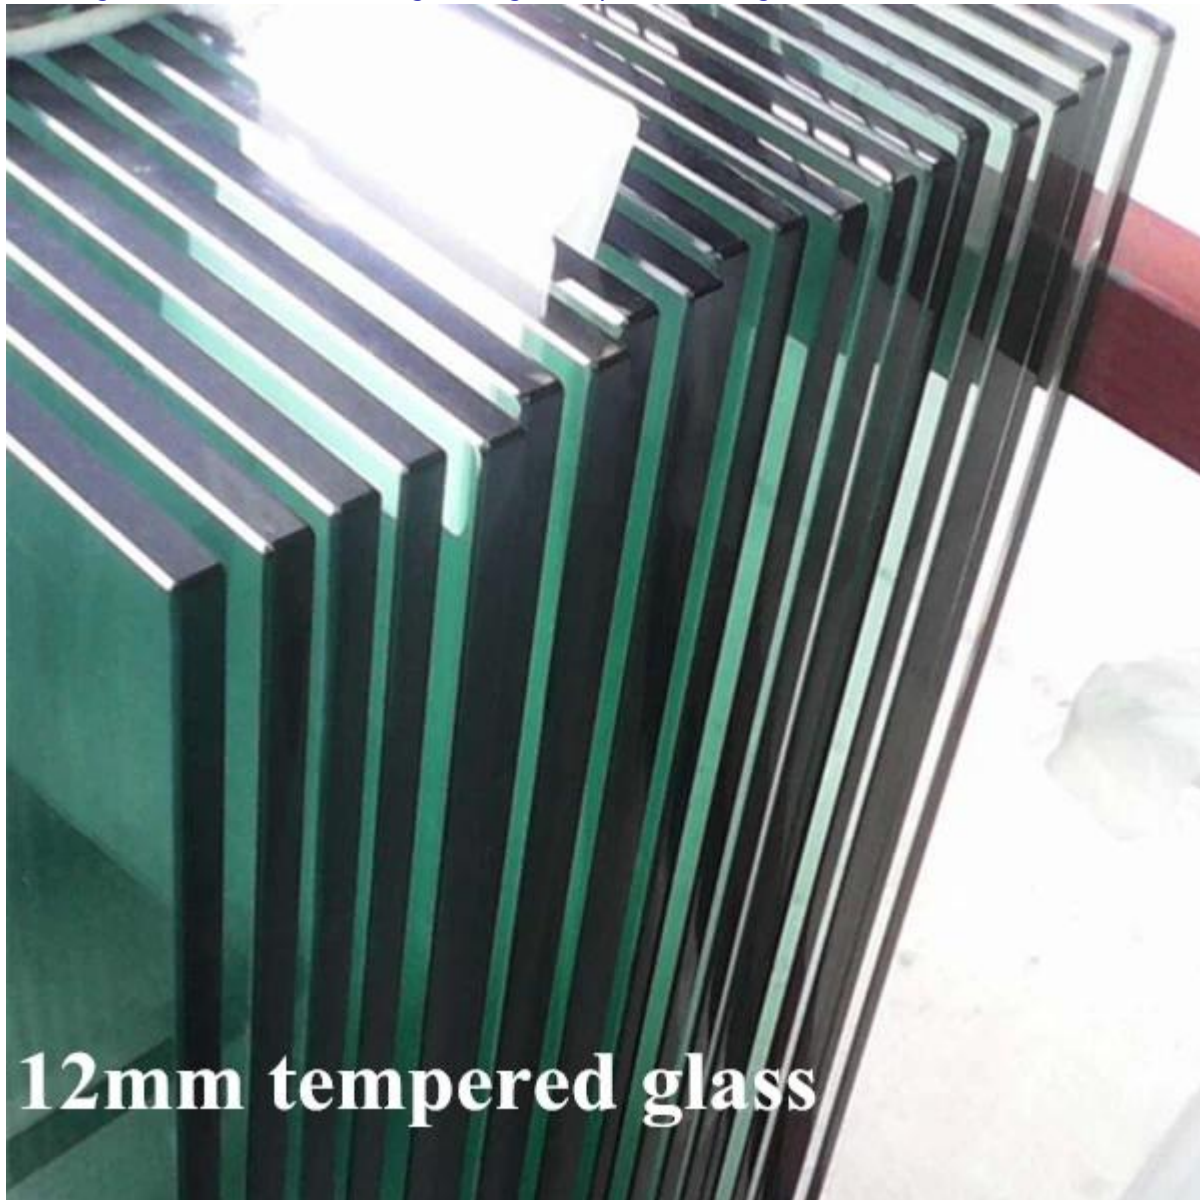

12mm glas voor zwembad hek, gehard glazen paneel voor glazen balustrade

12mm tempered glass

We hebben ook semi-frameloze zwembad hekwerk klik onderstaande link voor meer informatie:

[roestvrij staal glazen balustrade voor balkon, framless glas hekwerk met glazen spie fabriek van China](#)

[roestvrij staal twee kant klink, glas om bericht poort klink rond, klink voor glazen balustrade](#)