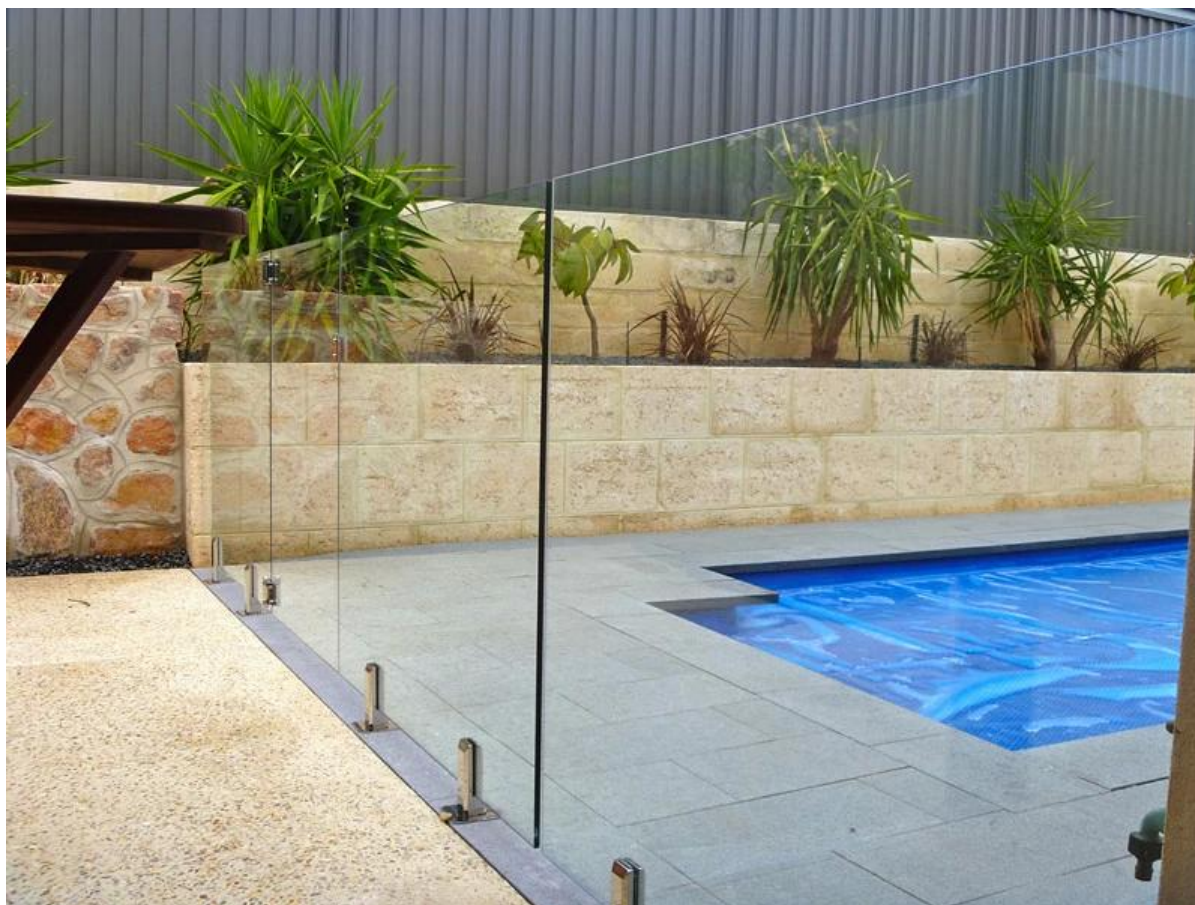

zwembad hek frameeloze glazen balustrade ss tuiten

1. Description,

Onze volledig frameeloze glazen hekwerk combineert luxe, elegantie en veiligheid door het modulaire ontwerp. Onze volledig Frameless product bedraagt 10/12 / 13.52mm gehard veiligheidsglas dat is gehard om alle Australische & amp te voldoen; Canada & amp; Amerikaanse normen om uw gezin vertrouwen rond het zwembad of thuis te geven.

3). Rond bodemplaat spon verpakking foto.

3. 4 types tuiten

Project foto's voor uw referentie:

4. zwembad hek hardwares

Bedankt voor uw bezoek, Elke belanghebbende of behoeften, neem dan vrijblijvend contact met mij op: