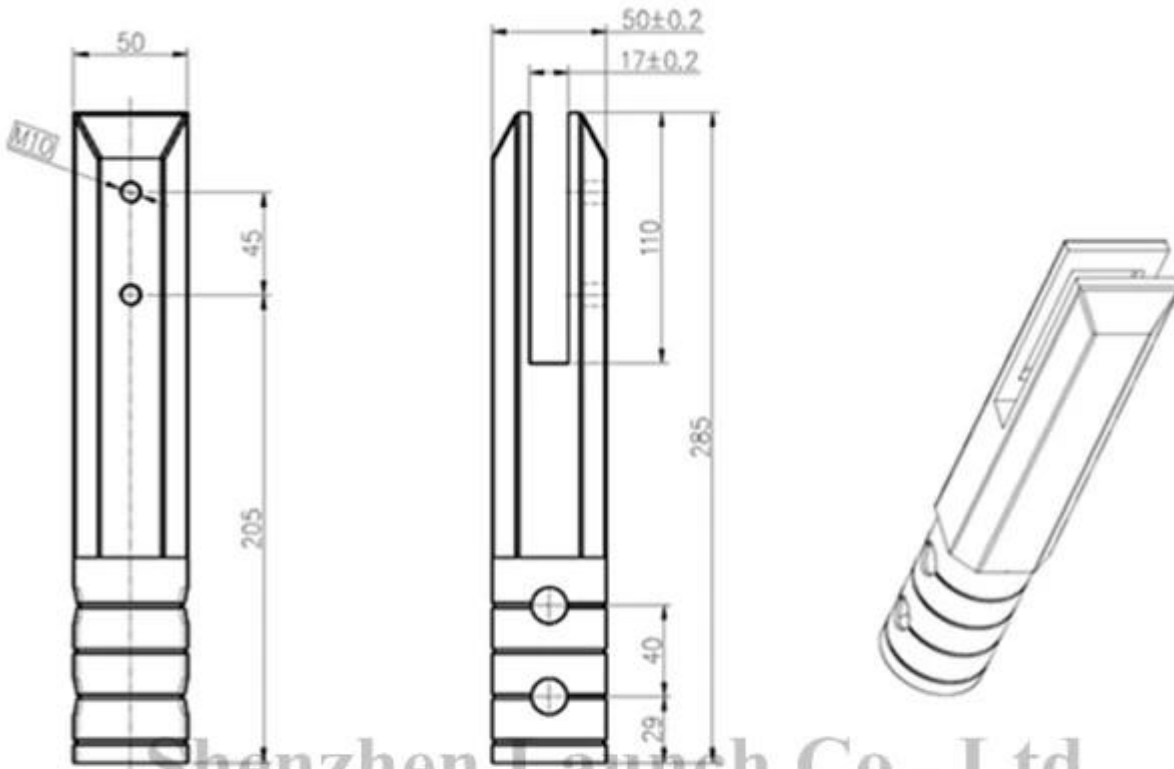

zwembad glazen hek vierkante kern boor glazen spie, in geslepen glazen spie, met afdekring.

KENMERKEN voor vierkante kern glazen tap -

Item	frameloze zwembadafrastering vierkante kernboor glazen spie
Modelnr.	SCM
materiaal	roestvrij staal 316 of duplex 2205
af hebben	satijn of spiegel
lengte	285 mm, kan extra lengte worden toegevoegd
glasdikte	10-13.52mm
MOQ	10 stuks
betalingstermijn	T / T of paypal
doorlooptijd	1-4 weken
zeehaven	Shenzhen

Foto voor vierkante spilglasaansluiting

SCM

Afmeting voor vierkante tap van spiegglas

Project name

Shenzhen Launch Co., Ltd

深圳市朝福商贸有限公司 SHENZHEN LAUNCH CO., LTD.		表面处理
设计	裴佳辉	材料
校对		图号:SCM
工艺		名称:Spigot
审核		版次
批准		Y001