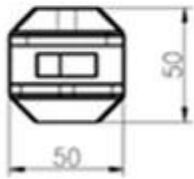

Foto voor vierkante spilglasaansluiting

SCM

Afmeting voor vierkante tap van spiegglas

Project name

Shenzhen Launch Co., Ltd

深圳市朝福商贸有限公司 SHENZHEN LAUNCH CO., LTD.		表面处理
设计	裴佳辉	材料
校对		图号:SCM
工艺		名称:Spigot
审核		版次
批准		Y001