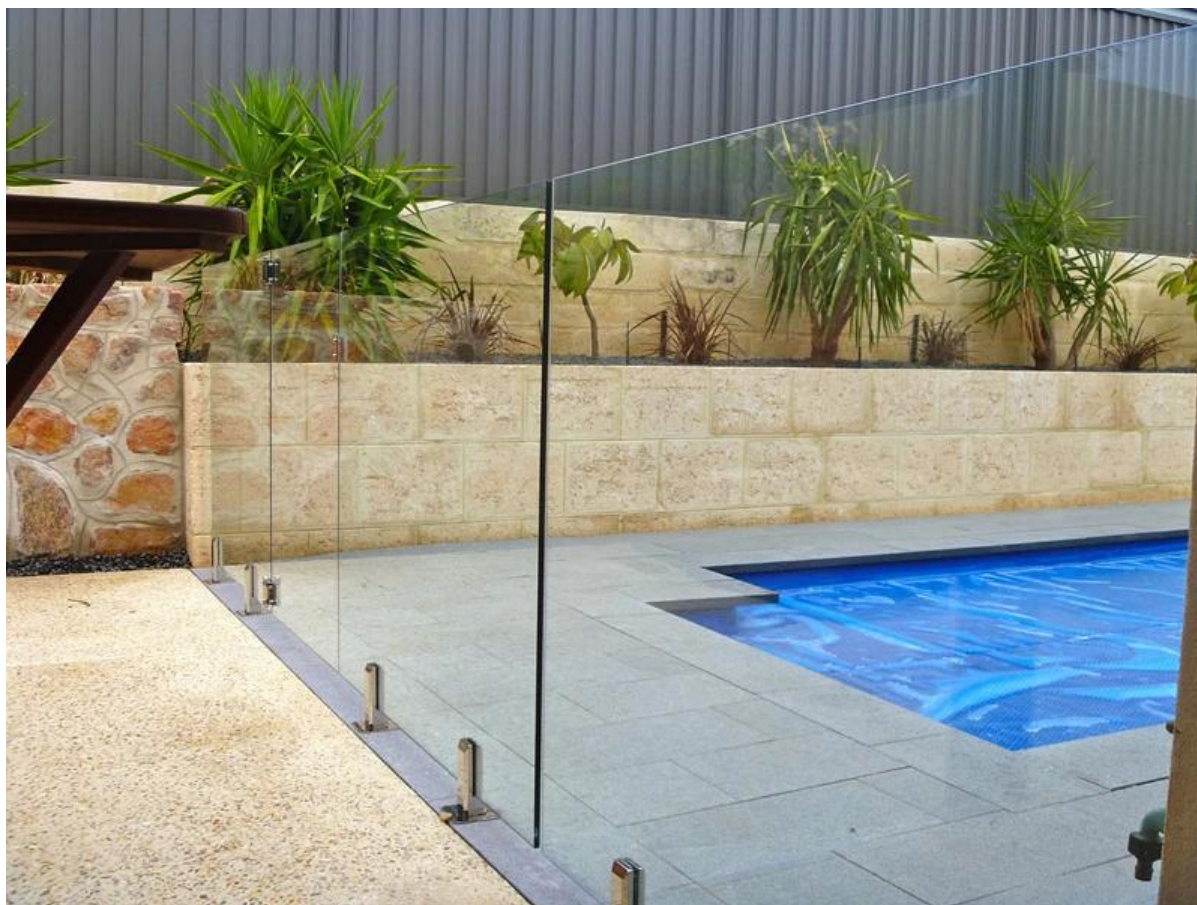

roestvrij stalen ronde bodemplaat spon

Kenmerken:

Itemnaam	glas spon
spon applicatie	Mogelijkheid tot zwembad hek, frameloze glazen balustrade, dek glazen balustrade.
spon materiaal	roestvrij staal 304/316, duplex 2205
spon kwaliteit	hoge kwaliteit, kan worden gebruikt in de buurt van het zwembad of de zee, in de regen, sneeuw en winderig weer
spon afwerking	satijn / geborsteld of glanzend gepolijst
suit glasdikte	6mm / 8mm / 10mm / 1076mm, 12mm, 12.76mm, 13.52mm
Modelnummer	RBM: round bodemplaat spon
spon pakket	plastic bag + kleine witte doos + carton 1 spon voor 1 witte doos 10 of 12 sponnen voor een doos
spon gewicht	1,20 kg voor RBM: round bodemplaat spon
massaproductie doorlooptijd	7-25 dagen
MOQ	1 pc
verzendingmethode	zending wordt verzonden per koerier als DHL, UPS, FedEx etc voor kleine hoeveelheid; zending wordt verzonden door de zee / vaartuig voor de grote hoeveelheid
handelsvoorwaarden:	EXW, FOB, CNF, C & amp; F, CIF etc
betaalvoorwaarden:	T / T (50/50, 30/70), Western Union, Paypal

Model: RBM (rond bodemplaat spie)

Inpakken:

4 types spie:

Project foto's voor uw referentie:

1. roestvrij staal spie voor het balkon glazen balustrade ontwerp:

2. roestvrij staal spie ontwerpen van zwembaden: