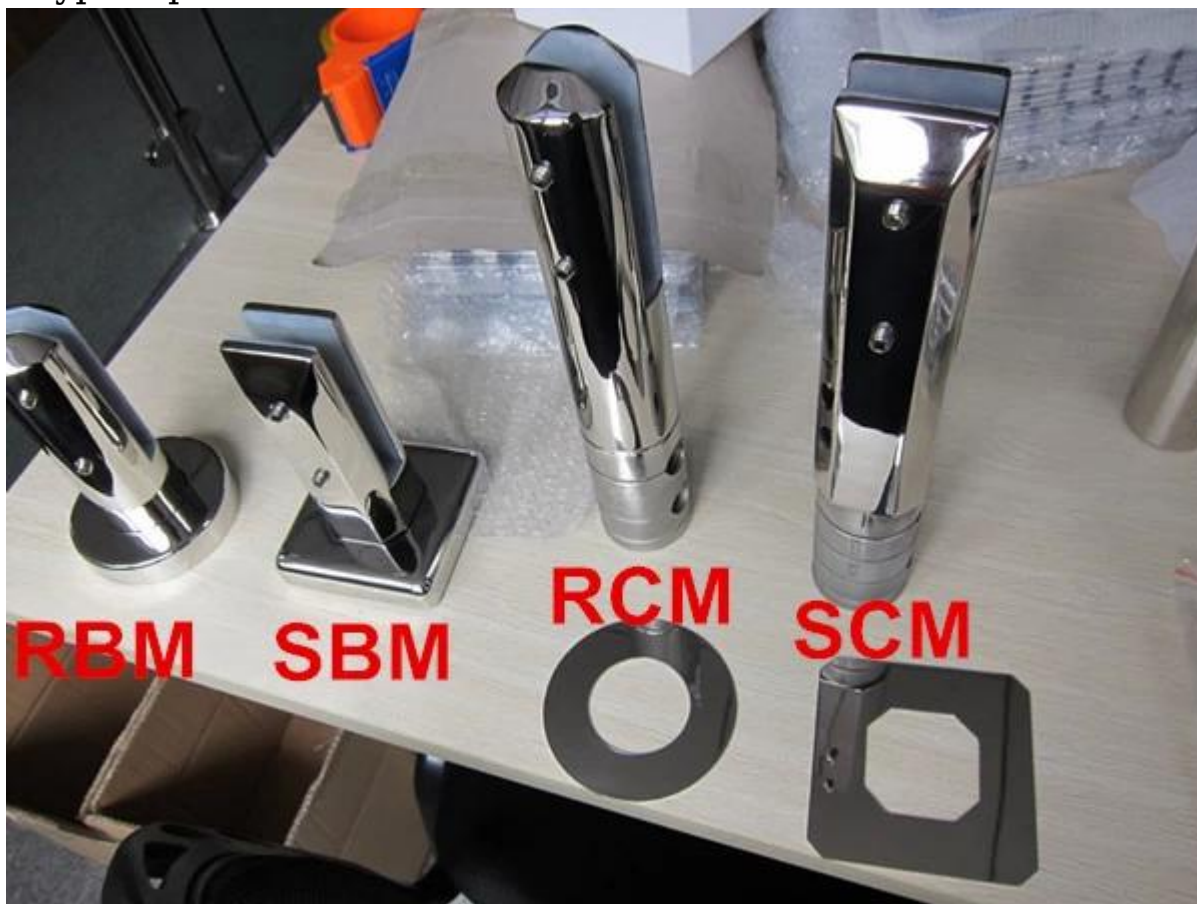

roestvrij stalen ronde bodemplaat spon

Kenmerken:

Itemnaam	glas spon
spon applicatie	Mogelijkheid tot zwembad hek, frameloze glazen balustrade, dek glazen balustrade.
spon materiaal	roestvrij staal 304/316, duplex 2205
spon kwaliteit	hoge kwaliteit, kan worden gebruikt in de buurt van het zwembad of de zee, in de regen, sneeuw en winderig weer
spon afwerking	satijn / geborsteld of glanzend gepolijst
suit glasdikte	6mm / 8mm / 10mm / 1076mm, 12mm, 12.76mm, 13.52mm
Modelnummer	RBM: round bodemplaat spon
spon pakket	plastic bag + kleine witte doos + carton 1 spon voor 1 witte doos 10 of 12 sponnen voor een doos
spon gewicht	1,20 kg voor RBM: round bodemplaat spon
massaproductie doorlooptijd	7-25 dagen
MOQ	1 pc
verzendingmethode	zending wordt verzonden per koerier als DHL, UPS, FedEx etc voor kleine hoeveelheid; zending wordt verzonden door de zee / vaartuig voor de grote hoeveelheid
handelsvoorwaarden:	EXW, FOB, CNF, C & amp; F, CIF etc
betaalvoorwaarden:	T / T (50/50, 30/70), Western Union, Paypal

Model: RBM (rond bodemplaat spie)

Inpakken:

4 types spie:

Project foto's voor uw referentie:

1. roestvrij staal spie voor het balkon glazen balustrade ontwerp:

2. roestvrij staal spie ontwerpen van zwembaden: