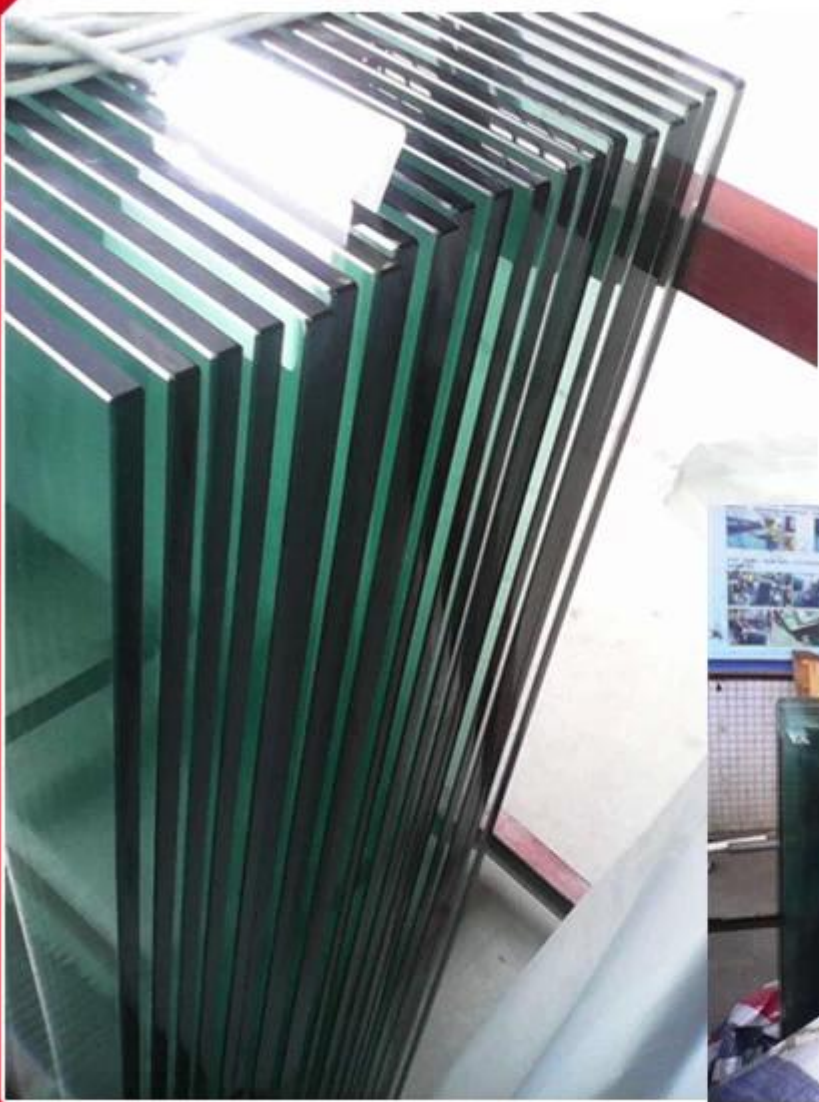

Glazen balustrade ontwerp biedt u een duidelijk en helder uitzicht, evenals bescherming voor uw balkon. De roestvrijstalen reling bericht maakt het hele leuning systeem veel sterker, het ziet er ook zeer kwaliteit van het werk!

Roestvrijstalen reling bericht :

Eindpaal (enkele reis) die eind hekwerksysteem als afsluiting

Midden post (2-weg 180 graden): Gebruikt in het midden van de reling systeem voor aansluiting

Hoekpaal (2-weg 90 graden): Gebruikt op de hoek van de reling systeem voor aansluiting

Gehard glas :

Wij bieden ook 8mm-12mm helder of getint gehard glas. Glas met R hoek en gepolijste randen.

Glass gate panels with hinge

Naast roestvrijstalen reling balkon, hebben we ook andere glazen balkon systemen voor uw selectie: