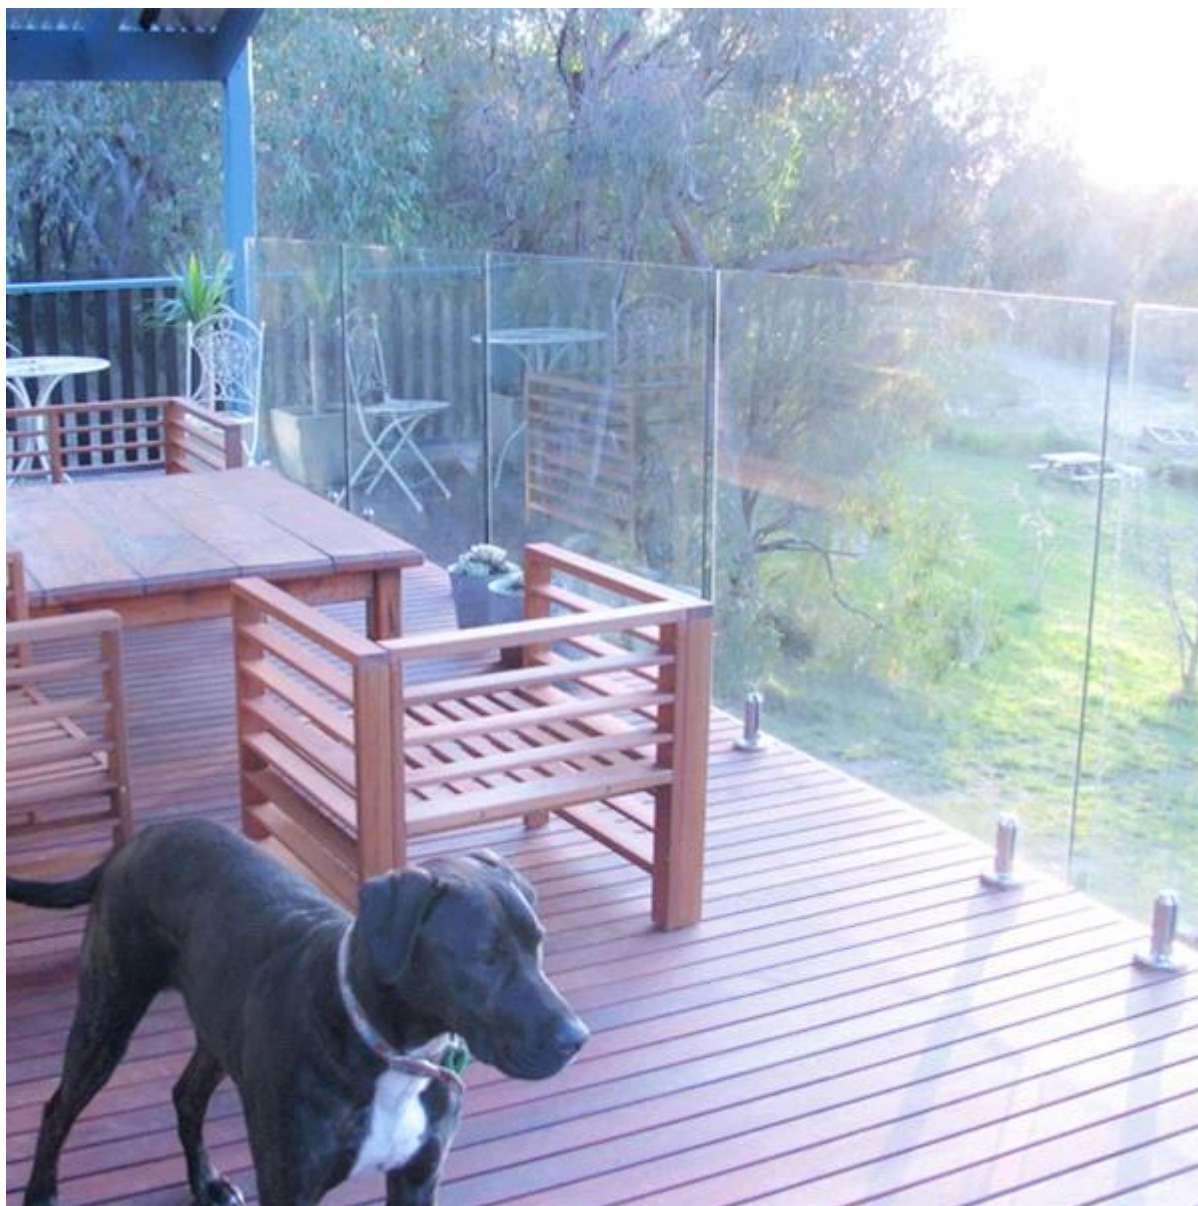

Frameloze glazen balkon met impasse beugel: