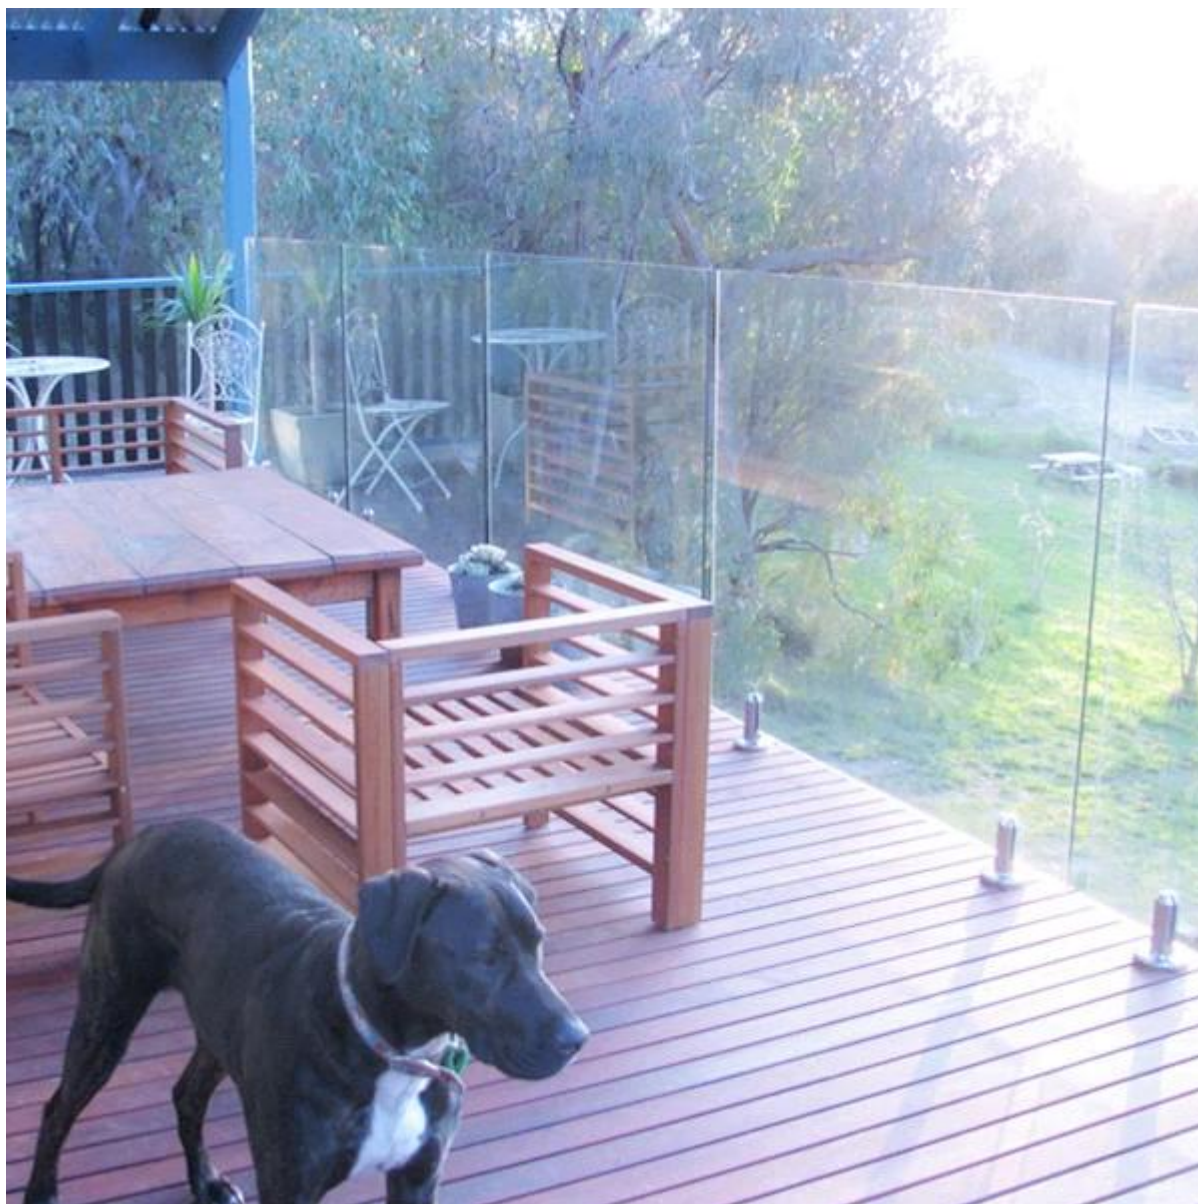

Glazen balustrade ontwerp biedt u een duidelijk en helder uitzicht, evenals bescherming voor uw balkon. De roestvrijstalen reling bericht maakt het hele leuning systeem veel sterker, het ziet er ook zeer kwaliteit van het werk!

Roestvrijstalen reling bericht :

Eindpaal (enkele reis) die eind hekwerksysteem als afsluiting

Midden post (2-weg 180 graden): Gebruikt in het midden van de reling systeem voor aansluiting

Hoekpaal (2-weg 90 graden): Gebruikt op de hoek van de reling systeem voor aansluiting

Frame-loze glazen balkon met glas spon:

Frameloze glazen balkon met impasse beugel: