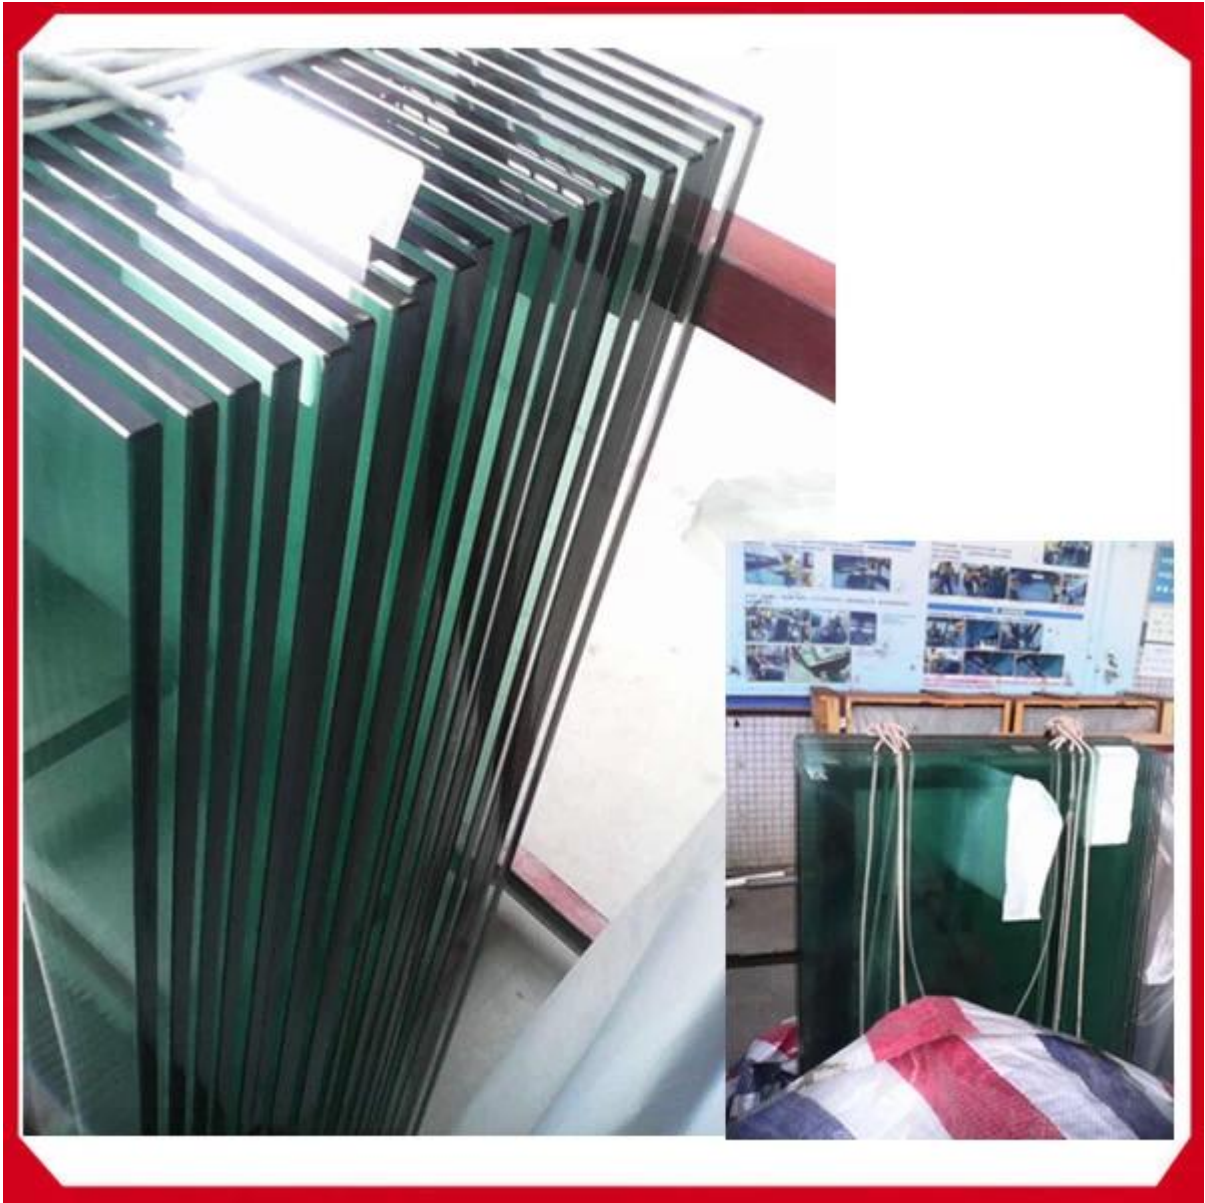

Glazen balustrade ontwerp biedt u een duidelijk en helder uitzicht, evenals bescherming voor uw balkon. De roestvrijstalen reling bericht maakt het hele leuning systeem veel sterker, het ziet er ook zeer kwaliteit van het werk!

**Roestvrijstalen reling bericht :**

Eindpaal (enkele reis) die eind hekwerksysteem als afsluiting

Midden post (2-weg 180 graden): Gebruikt in het midden van de reling systeem voor aansluiting

Hoekpaal (2-weg 90 graden): Gebruikt op de hoek van de reling systeem voor aansluiting

LCH-108

**Gehard glas :**

**Wij bieden ook 8mm-12mm helder of getint gehard glas. Glas met R hoek en gepolijste randen.**