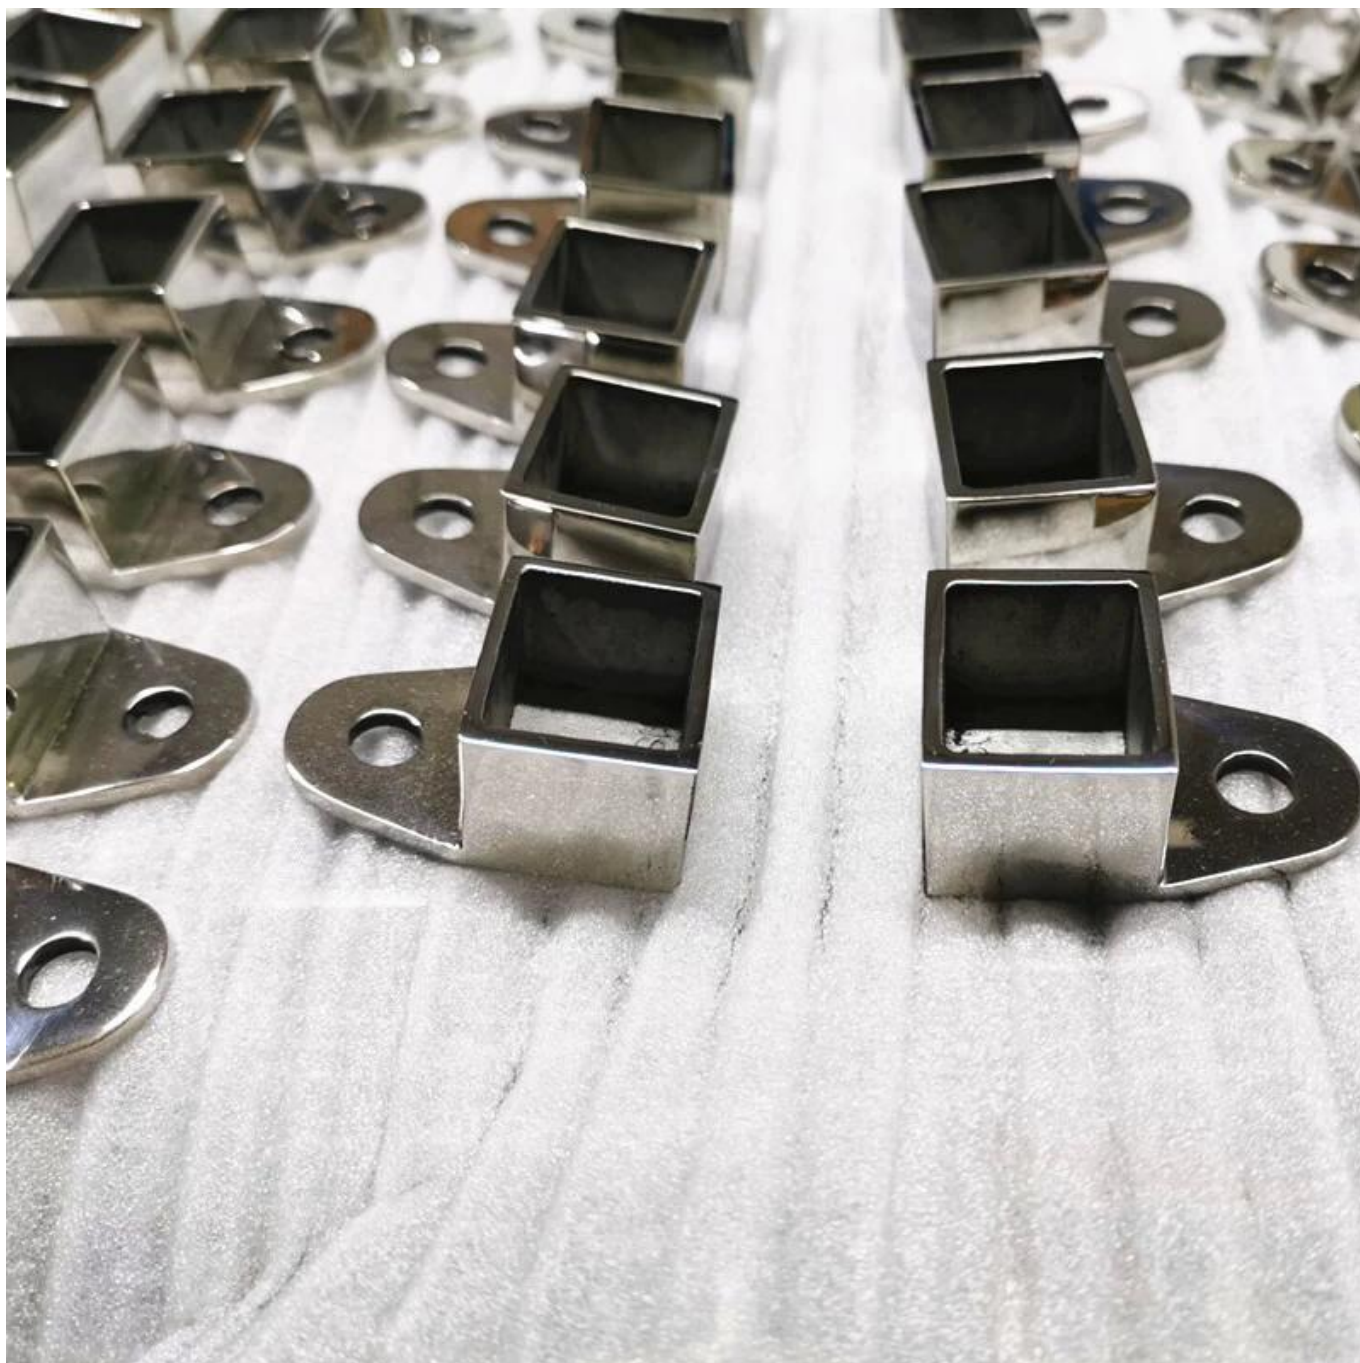

316 roestvrijstalen wandmontagebeugel voor 21x25 mm bovenrail 14 \* 14 mm sleuf.

Kenmerken van wandmontagebeugel -

Artikel #	MSQCW
Materiaal	316 roestvrij staal
Af hebben	satijn, spiegel, zwart
Voor buismaat	21 * 25 mm
mount type	muurbevestiging
MOQ	50 stuks

Foto's van muurbeugel

90 degree Corner connector

180 degree middle connector

End Cap

Wall Bracket

Projectfoto's van frameuze glazen balustrades met sleuf bovenrails en fittingen