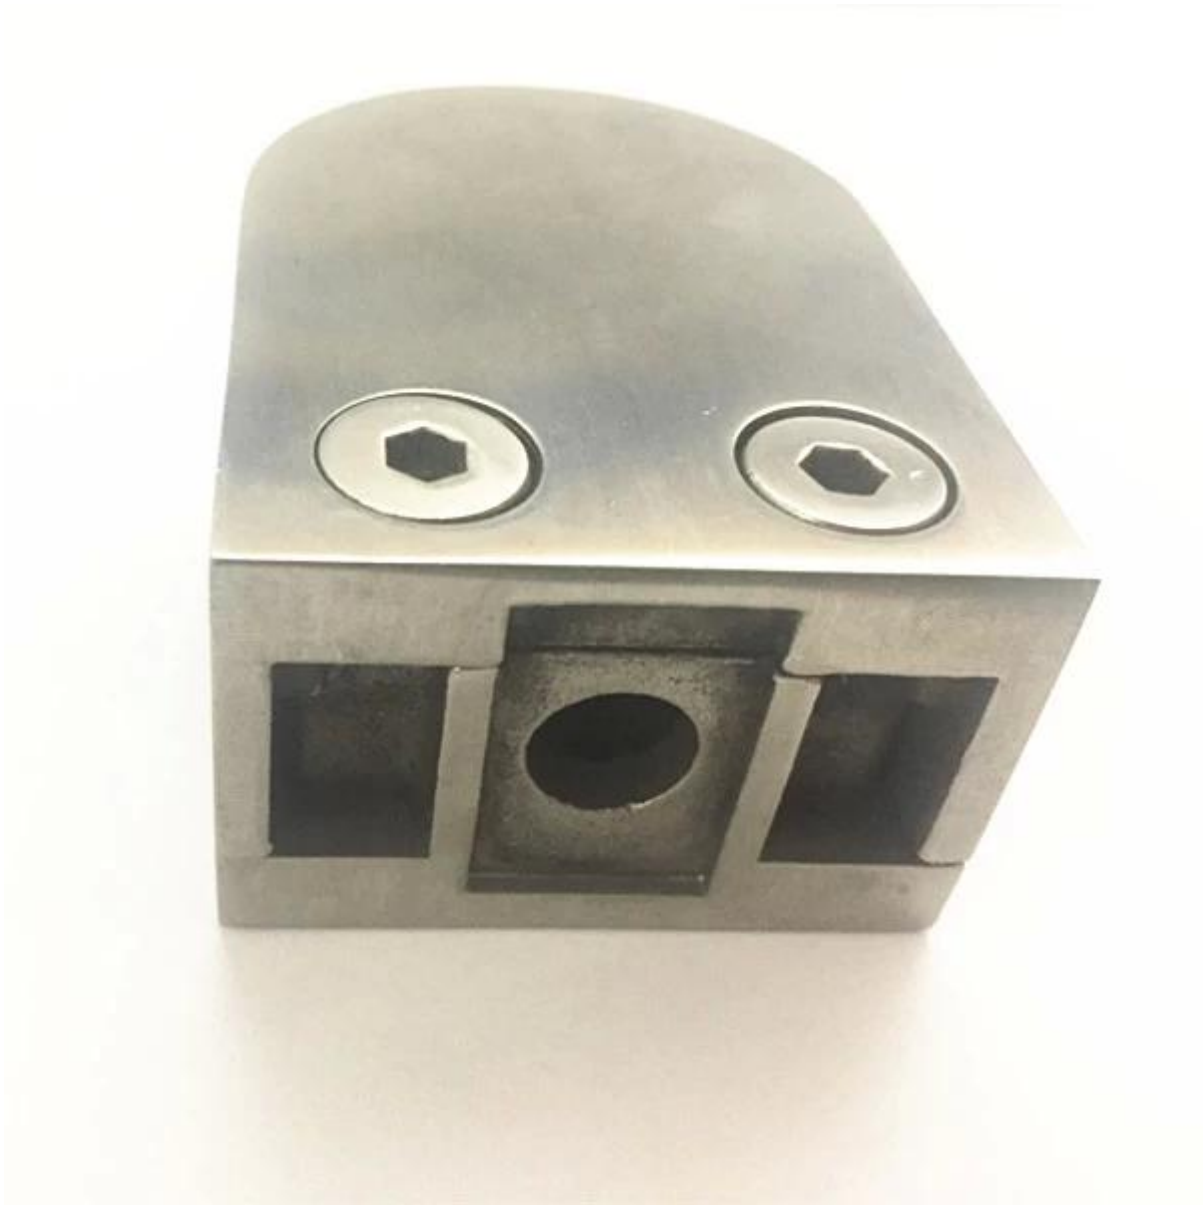

houten post vaststelling van vierkante RVS glas klemmen, glazen balustrade hout posts montage  
ijzerwaren

Specs.

<b>Pakket</b>	<b>10 stuks per pak, 100 stuks per karton</b>
<b>Materiaal</b>	<b>30 / 316 RVS</b>
<b>Model nr.</b>	<b>G105 plat terug / G105R ronde terug</b>
<b>Glasdikte</b>	<b>10-12 glazen</b>
<b>toepassing</b>	<b>houten berichten</b>

Foto's voor [hout post vaststelling vierkante RVS glas klemmen](#) , verschillende weergaven

Onderaanzicht van clips, met schroefgat voor trapleuning post mount

Pakket hout post vaststelling vierkante RVS glas klemmen : 1 pc in een plastic zak, 10 stuks in een kleine doos, 100 stuks in een kartonnen doos.