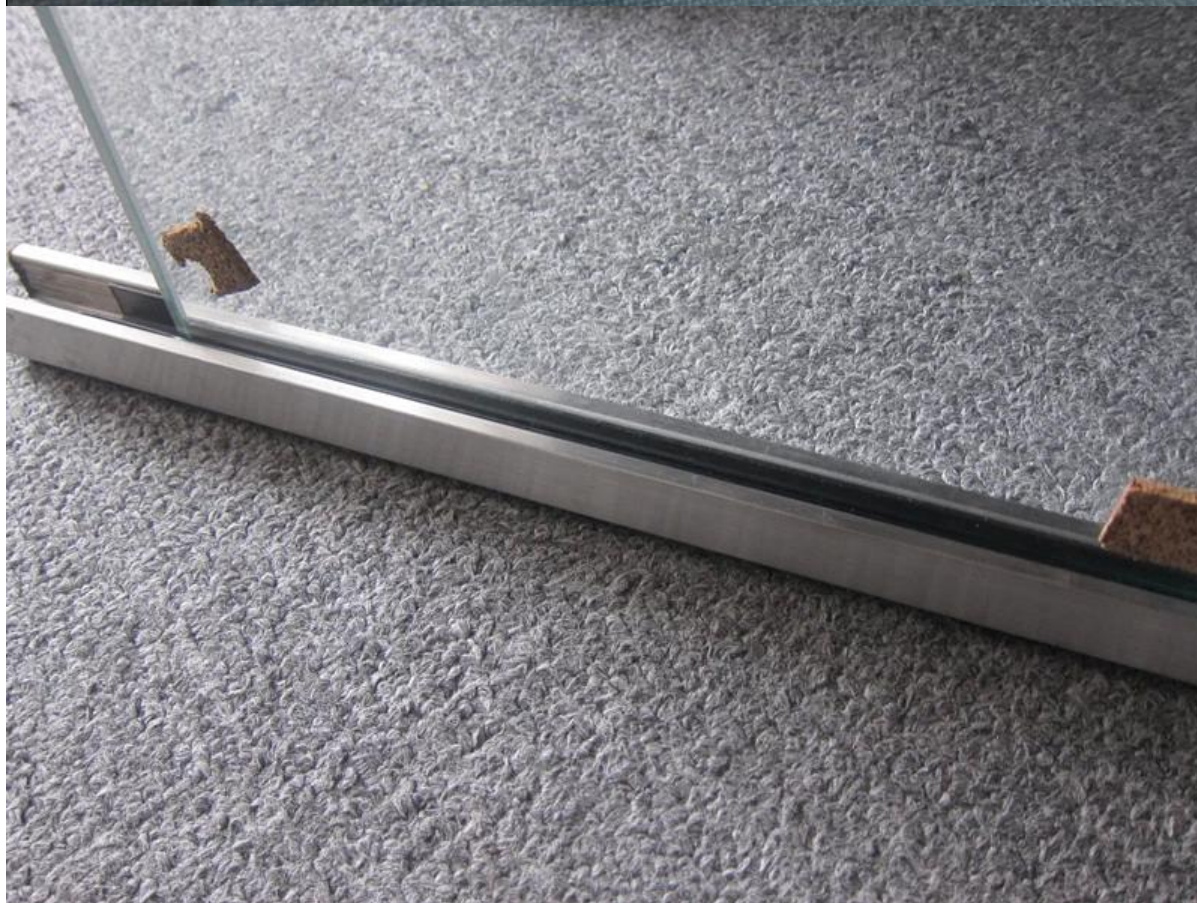

Gniazdo mini poręcz jest szeroko stosowany głównie jako najlepszych poręcze wokół baseny lub balkon lub schody .Its mini wygląd sprawia poręcz wyglądać elegancko i ma piękny .We okrągły kwadrat rodzaj i typ dostępny, tak jak i cały zestaw okuć.

5. Czop Zwykle stal szkła utrzymuje płytę szklaną na dnie

6.Application: używane jako górnej poręczy, wokół basenu, balkon, schody itp

7.Fittings zestawie: zaślepka (RD & amp; SQ); Złącze proste 180 stopni (RD & amp; SQ); 90 złącze stopnia (RD & amp; SQ); ściany do złącza szynowego (RD & amp; SQ), platic wkładka

Pokaż produkt i projekt

[Gniazdo poręcz dla dostawcy szkła ze stali nierdzewnej, ogrodzenia, poręczy, fabryki góry 12mm górna koleji gniazdo szkło płot](#)

Square slot handrail series

Round slot handrail series

jak 25 * 21mm rowek ma kształt.

Inne akcesoria do balkonu i basen ogrodzenia, jak poniżej
[Chiny 12mm bezramowa Czop balustrada dostawca, stal nierdzewna szkło dla kurek 12mm ogrodzenia basenu](#)

Zawias 316 ze stali nierdzewnej, szkło drzwi do basenu ogrodzenia, 1/2 & Quot; Zawias do szkła drzwi szklane balustrady