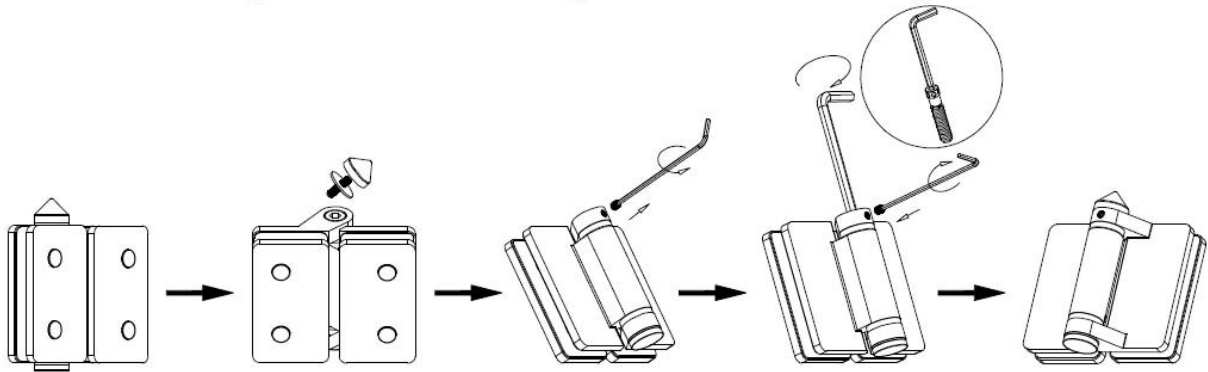

1. Glass-Glass hinge, Glass to Wall hinge and Glass to Round post hinge are suitable for 1000x1200mm glass gate 8-12mm thick .
When you open the glass gate it will close automatically .
2. Our glass hinges are made by precision casting with stainless steel 316 material , satin and mirror finish optional .
3. Our hinges must be applied on tempered glass .

Glass to Glass

Glass to Round post

Glass to Wall

Hole dimensions

Krok 1:

Usuń stożek i trzpień gwintowany, obracając w lewo, aby odsłonić napięcia pin.

Krok 2:

Usuń wkret dociskowy z boku zawiasu za pomocą klucza imbusowego dołączonego.

Krok 3: Wyłącz napięcie pin w prawo do następnego otworu w napięciu pin, a następnie dokręcić śruby ustalającej, powtórzyć ten proces max czasy, lub 360 ° uruchamiać nie nad napięciem.

[Szkło do zawiasu po rundzie](#)