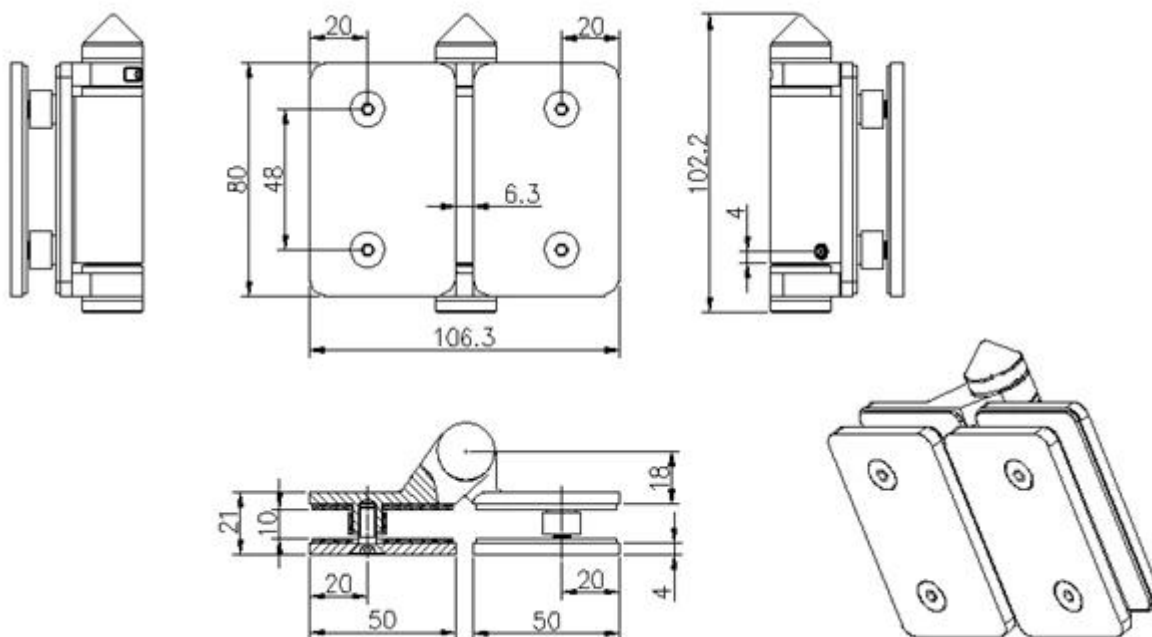

Nr 1.Modle G-G2

2.glass do zawiasu 180 stopni szkła

3.glass Grubość: 3/8 "-1 / 2" szkło

4.distance między dwie śruby 48mm

5.distance śruby do zawiasów od krawędzi 20 mm

6.glass do ściany zawias i szkło runda dostępnych po zawiasie

Rysunek **Zawias szkło do szkła**

[Zawias ze stali nierdzewnej do drzwi szklane ze szkła 12mm](#)

G-G2

Instrukcja/Seria szkło zawiasy bramy

1. szkło do zawiasu szkła, szkła do ściany zawias i po rundzie szkło nadają się do zawiasów 1000 * 1200mm bramy 8-12mm grube szkło. Po otwarciu bramy szkła, będzie zamykać się automatycznie.
2. Our zawiasy szklane wykonane są przez precyzyjne odlewanie z materiału ze stali nierdzewnej 316, satyny i lustrzanym wykończeniem opcjonalnym.
3. Nasza zawiasy muszą być stosowane na szkła hartowanego

1. Glass-Glass hinge, Glass to Wall hinge and Glass to Round post hinge are suitable for 1000x1200mm glass gate 8-12mm thick .
When you open the glass gate it will close automatically .
2. Our glass hinges are made by precision casting with stainless steel 316 material , satin and mirror finish optional .
3. Our hinges must be applied on tempered glass .

Glass to Glass

Glass to Round post

Glass to Wall

Hole dimensions

Krok 1:

Usuń stożek i trzpień gwintowany, obracając w lewo, aby odsłonić napięcia pin.

Krok 2:

Usuń wkret dociskowy z boku zawiasu za pomocą klucza imbusowego dołączonego.