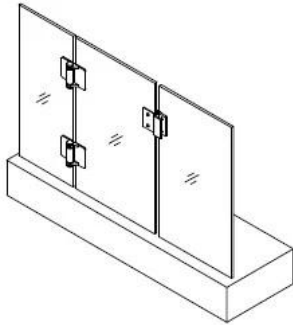

Nr 1.Modle G-G2

2.glass do zawiasu 180 stopni szkła

3.glass Grubość: 3/8 "-1 / 2" szkło

4.distance między dwie śruby 48mm

5.distance śruby do zawiasów od krawędzi 20 mm

6.glass do ściany zawias i szkło runda dostępnych po zawiasie

1. Glass-Glass hinge, Glass to Wall hinge and Glass to Round post hinge are suitable for 1000x1200mm glass gate 8-12mm thick .
When you open the glass gate it will close automatically .
2. Our glass hinges are made by precision casting with stainless steel 316 material , satin and mirror finish optional .
3. Our hinges must be applied on tempered glass .

Glass to Glass

Glass to Round post

Glass to Wall

Hole dimensions

Krok 1:

Usuń stożek i trzpień gwintowany, obracając w lewo, aby odsłonić napięcia pin.

Krok 2:

Usuń wkret dociskowy z boku zawiasu za pomocą klucza imbusowego dołączonego.

Krok 3: Wyłącz napięcie pin w prawo do następnego otworu w napięciu pin, a następnie dokręcić śruby ustalającej, powtórzyć ten proces max czasy, lub 360 ° uruchamiać nie nad napięciem.

[Szkło do zawiasu po rundzie](#)