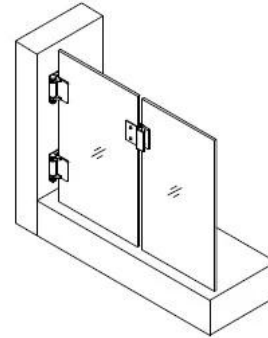

Nr 1.Modle G-G2

2.glass do zawiasu 180 stopni szkła

3.glass Grubość: 3/8 "-1 / 2" szkło

4.distance między dwie śruby 48mm

5.distance śruby do zawiasów od krawędzi 20 mm

6.glass do ściany zawias i szkło runda dostępnych po zawiasie

1. Glass-Glass hinge, Glass to Wall hinge and Glass to Round post hinge are suitable for 1000x1200mm glass gate 8-12mm thick .
When you open the glass gate it will close automatically .
2. Our glass hinges are made by precision casting with stainless steel 316 material , satin and mirror finish optional .
3. Our hinges must be applied on tempered glass .

Glass to Glass

Glass to Round post

Glass to Wall

Hole dimensions

Krok 1:

Usuń stożek i trzpień gwintowany, obracając w lewo, aby odsłonić napięcia pin.

Krok 2:

Usuń wkret dociskowy z boku zawiasu za pomocą klucza imbusowego dołączonego.

Krok 3: Wyłącz napięcie pin w prawo do następnego otworu w napięciu pin, a następnie dokręcić śruby ustalającej, powtórzyć ten proces max czasy, lub 360 ° uruchamiać nie nad napięciem.

[Szkło do zawiasu po rundzie](#)