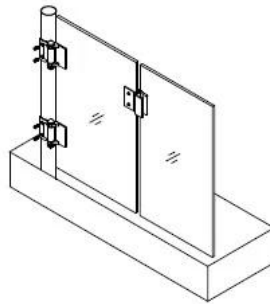

Nr 1.Modle G-G2

2.glass do zawiasu 180 stopni szkła

3.glass Grubość: 3/8 "-1 / 2" szkło

4.distance między dwie śruby 48mm

5.distance śruby do zawiasów od krawędzi 20 mm

6.glass do ściany zawias i szkło runda dostępnych po zawiasie

1. Glass-Glass hinge, Glass to Wall hinge and Glass to Round post hinge are suitable for 1000x1200mm glass gate 8-12mm thick .
When you open the glass gate it will close automatically .
2. Our glass hinges are made by precision casting with stainless steel 316 material , satin and mirror finish optional .
3. Our hinges must be applied on tempered glass .

Glass to Glass

Glass to Round post

Glass to Wall

Hole dimensions

Krok 1:

Usuń stożek i trzpień gwintowany, obracając w lewo, aby odsłonić napięcia pin.

Krok 2:

Usuń wkret dociskowy z boku zawiasu za pomocą klucza imbusowego dołączonego.

Krok 3: Wyłącz napięcie pin w prawo do następnego otworu w napięciu pin, a następnie dokręcić śruby ustalającej, powtórzyć ten proces max czasy, lub 360 ° uruchamiać nie nad napięciem.

[Szkło do zawiasu po rundzie](#)