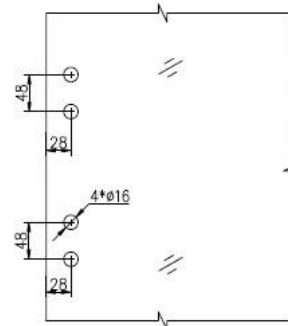

Nr 1.Modle G-G2

2.glass do zawiasu 180 stopni szkła

3.glass Grubość: 3/8 "-1 / 2" szkło

4.distance między dwie śruby 48mm

5.distance śruby do zawiasów od krawędzi 20 mm

6.glass do ściany zawias i szkło runda dostępnych po zawiasie

1. Glass-Glass hinge, Glass to Wall hinge and Glass to Round post hinge are suitable for 1000x1200mm glass gate 8-12mm thick .
When you open the glass gate it will close automatically .
2. Our glass hinges are made by precision casting with stainless steel 316 material , satin and mirror finish optional .
3. Our hinges must be applied on tempered glass .

Glass to Glass

Glass to Round post

Glass to Wall

Hole dimensions

Krok 1:

Usuń stożek i trzpień gwintowany, obracając w lewo, aby odsłonić napięcia pin.

Krok 2:

Usuń wkret dociskowy z boku zawiasu za pomocą klucza imbusowego dołączonego.

Krok 3: Wyłącz napięcie pin w prawo do następnego otworu w napięciu pin, a następnie dokręcić śruby ustalającej, powtórzyć ten proces max czasy, lub 360 ° uruchamiać nie nad napięciem.

[Szkło do zawiasu po rundzie](#)