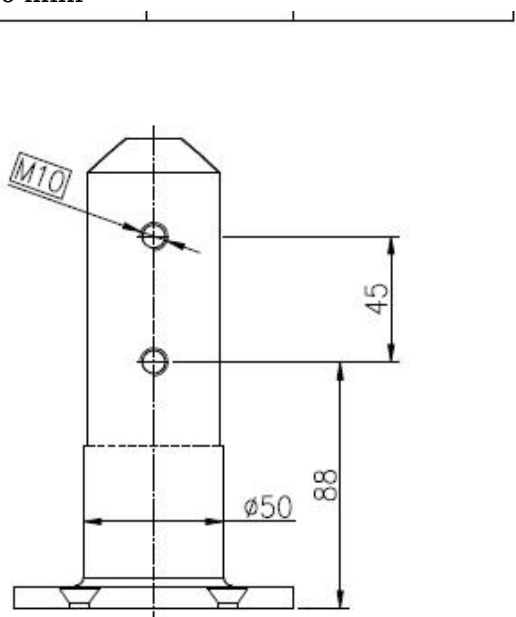

bezramowe szklane balustrady ze stali nierdzewnej 316 klasy mini postu jest bardzo popularny.

Ten projekt daje pełny wgląd do swojej puli ogrodzenia obudowy.

runda po mini

po mini plac

Inny typ mini po rdzeń wiertła