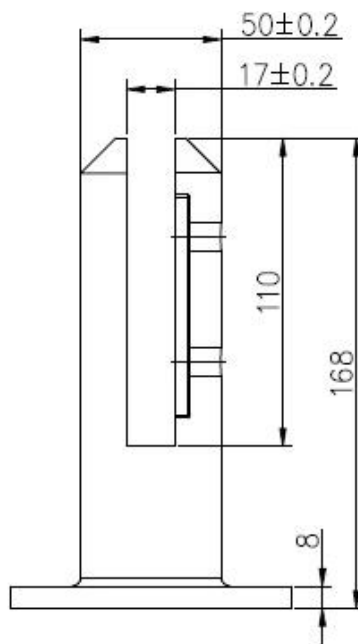

bezramowe szklane balustrady ze stali nierdzewnej 316 klasy mini postu jest bardzo popularny.

Ten projekt daje pełny wgląd do swojej puli ogrodzenia obudowy.

runda po mini

po mini plac

Inny typ mini po rdzeń wiertła