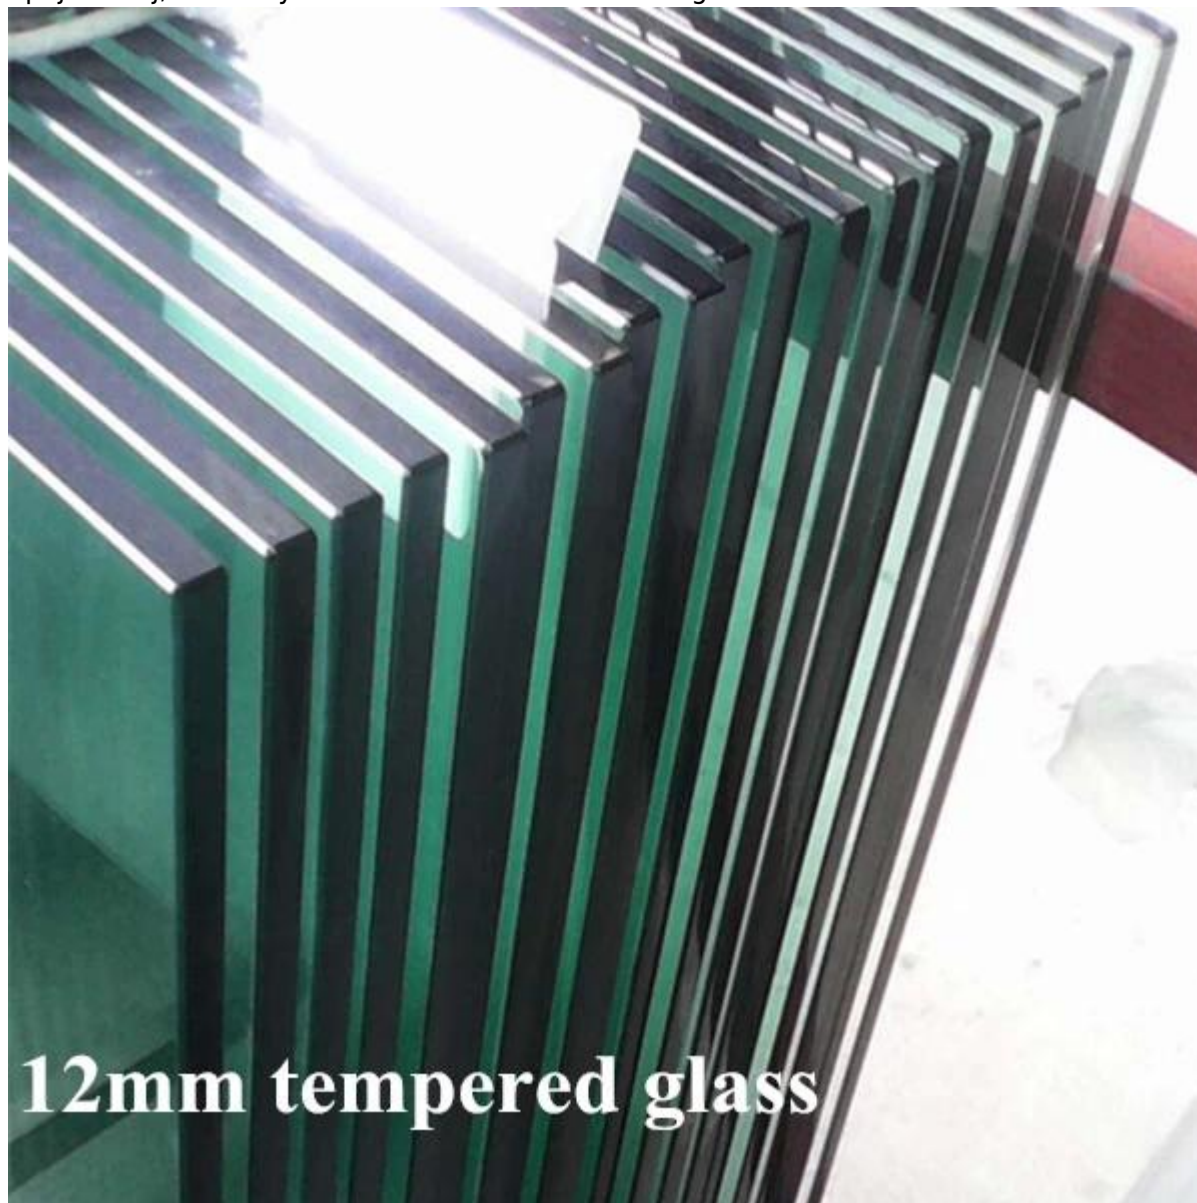

Oferujemy jasne szkła hartowanego, **szkło matowe** i laminowane hartowanych szklanych paneli.

Grubość szkła waha się od 6 mm do 19 mm, jak na swój projekt, szerokości i długości cięcia na wymiar.

Matowe szkło hartowane panele szklane są używane do basenów, szkła balkon ogrodzenia, ogrodzenia.

Spójrz tutaj, na naszych zakresach szkła hartowanego:

12mm tempered glass