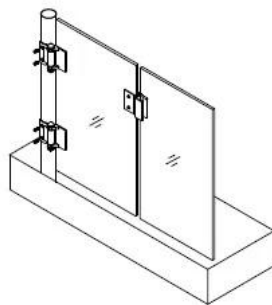

### Glass gate hinge series

1. Glass-Glass hinge, Glass to Wall hinge and Glass to Round post hinge are suitable for 1000x1200mm glass gate 8-12mm thick . When you open the glass gate it will close automatically .
2. Our glass hinges are made by precision casting with stainless steel 316 material , satin and mirror finish optional .
3. Our hinges must be applied on tempered glass .

Glass to Glass

Glass to Round post

Glass to Wall

Hole dimensions

## [Zawias szkło do szkła na basen ogrodzenia](#)

G-G1

Nowy model zawiasu **Zawias szkło do szkła** do pływania basen ogrodzenia bramy.

G-G2

[regulowany Szkło na ścianie Zawias drzwi, szkło na placu Pocztowym  
zawias, zawias sprężynowy brama](#)