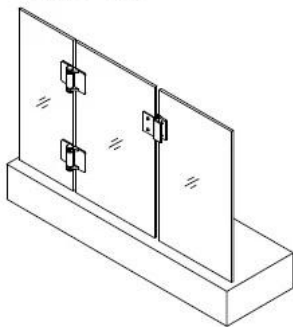

### Glass gate hinge series

1. Glass-Glass hinge, Glass to Wall hinge and Glass to Round post hinge are suitable for 1000x1200mm glass gate 8-12mm thick . When you open the glass gate it will close automatically .
2. Our glass hinges are made by precision casting with stainless steel 316 material , satin and mirror finish optional .
3. Our hinges must be applied on tempered glass .

Glass to Glass

Glass to Round post

Glass to Wall

Hole dimensions

## [Zawias szkło do szkła na basen ogrodzenia](#)

G-G1

Nowy model zawiasu **Zawias szkło do szkła** do pływania basen ogrodzenia bramy.

G-G2

[regulowany Szkło na ścianie Zawias drzwi, szkło na placu Pocztowym  
zawias, zawias sprężynowy brama](#)