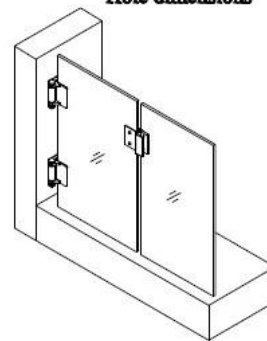

### Glass gate hinge series

1. Glass-Glass hinge, Glass to Wall hinge and Glass to Round post hinge are suitable for 1000x1200mm glass gate 8-12mm thick . When you open the glass gate it will close automatically .
2. Our glass hinges are made by precision casting with stainless steel 316 material , satin and mirror finish optional .
3. Our hinges must be applied on tempered glass .

Glass to Glass

Glass to Round post

Glass to Wall

Hole dimensions

## [Zawias szkło do szkła na basen ogrodzenia](#)

G-G1

Nowy model zawiasu **Zawias szkło do szkła** do pływania basen ogrodzenia bramy.

G-G2

[regulowany Szkło na ścianie Zawias drzwi, szkło na placu Pocztowym  
zawias, zawias sprężynowy brama](#)