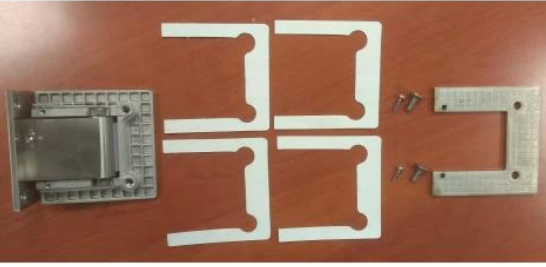

Zacisk łazienkowy 180 stopni ze stali nierdzewnej Zawias do drzwi prysznicowych ze szkła hydraulicznego

Rodzaj	Zawiasy do drzwi i okien
Miejsce pochodzenia	Guangdong Chiny (kontynentalne)
Nazwa handlowa	Kebil
Numer modelu	G-W90SS
Nazwa produktu	Zawias prysznicowy 90 stopni do ściany
Materiał	SS304, SS316; Aluminium
koniec	PSS SSS CP BN
Rozmiar	90 * 90 mm
Grubość szkła	Szkoło hartowane 8-12 mm
Łożysko	45 kg / para
Funkcja	szkoło do ściany, szkło do szkła
Funkcja	Łatwy w instalacji i trwały, bezpieczny
Podanie	Prysznic, biuro, hotel, dom

180 Stopień & 90 Stopień Szkoło Prysznic Zawias w Nierdzewny Stal Materiał:

Zawias prysznicowy ze szkła 90 stopni ze stali nierdzewnej i aluminium:

Pokaż szczegóły:

Uszczelka:

Instrukcje Instalacji:

HINGE PARTS

STEP 1 - LINE UP THE MAIN BODY OF THE HINGE ALONG THE DESIGNATED SLOT OF THE ACRYLIC DOOR

NOTE: REFER TO THE PICTURE BELOW AFTER THE DOOR IS INSTALLED.

THE ADJUSTMENT TO THE CLOSING SPEED WILL ALREADY BE SET, NO NEED TO ADJUST

MAIN BODY CONFIGURATION

TOP HALF CONFIGURATION

STEP 2 - SANDWICH THE ACRYLIC WITH THE TOP HALF OF THE HINGE, ALIGNING WITH THE MAIN BODY

MAKE SURE THE SCREW HEADS FACE INSIDE THE ROOM WHEN ATTACHING THE DOOR.