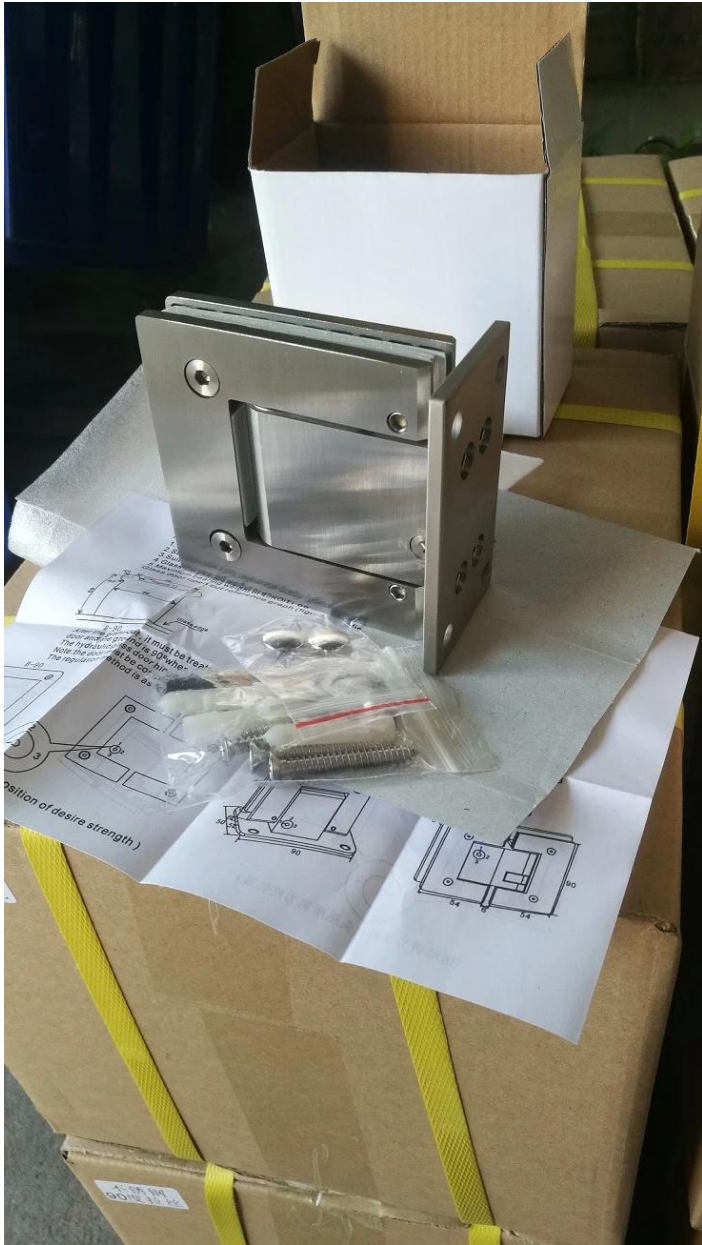

Zacisk łazienkowy 180 stopni ze stali nierdzewnej Zawias do drzwi prysznicowych ze szkła hydraulicznego

Rodzaj	Zawiasy do drzwi i okien
Miejsce pochodzenia	Guangdong Chiny (kontynentalne)
Nazwa handlowa	Kebil
Numer modelu	G-W90SS
Nazwa produktu	Zawias prysznicowy 90 stopni do ściany
Materiał	SS304, SS316; Aluminium
koniec	PSS SSS CP BN
Rozmiar	90 * 90 mm
Grubość szkła	Szkoło hartowane 8-12 mm
Łożysko	45 kg / para
Funkcja	szkoło do ściany, szkło do szkła
Funkcja	Łatwy w instalacji i trwały, bezpieczny
Podanie	Prysznic, biuro, hotel, dom

180 Stopień & 90 Stopień Szkoło Prysznic Zawias w Nierdzewny Stal Materiał:

Zawias prysznicowy ze szkła 90 stopni ze stali nierdzewnej i aluminium:

Pokaż szczegóły:

Uszczelka:

Instrukcje Instalacji:

HINGE PARTS

STEP 1 - LINE UP THE MAIN BODY OF THE HINGE ALONG THE DESIGNATED SLOT OF THE ACRYLIC DOOR

NOTE: REFER TO THE PICTURE BELOW AFTER THE DOOR IS INSTALLED.

THE ADJUSTMENT TO THE CLOSING SPEED WILL ALREADY BE SET, NO NEED TO ADJUST

MAIN BODY CONFIGURATION

TOP HALF CONFIGURATION

STEP 2 - SANDWICH THE ACRYLIC WITH THE TOP HALF OF THE HINGE, ALIGNING WITH THE MAIN BODY

MAKE SURE THE SCREW HEADS FACE INSIDE THE ROOM WHEN ATTACHING THE DOOR.