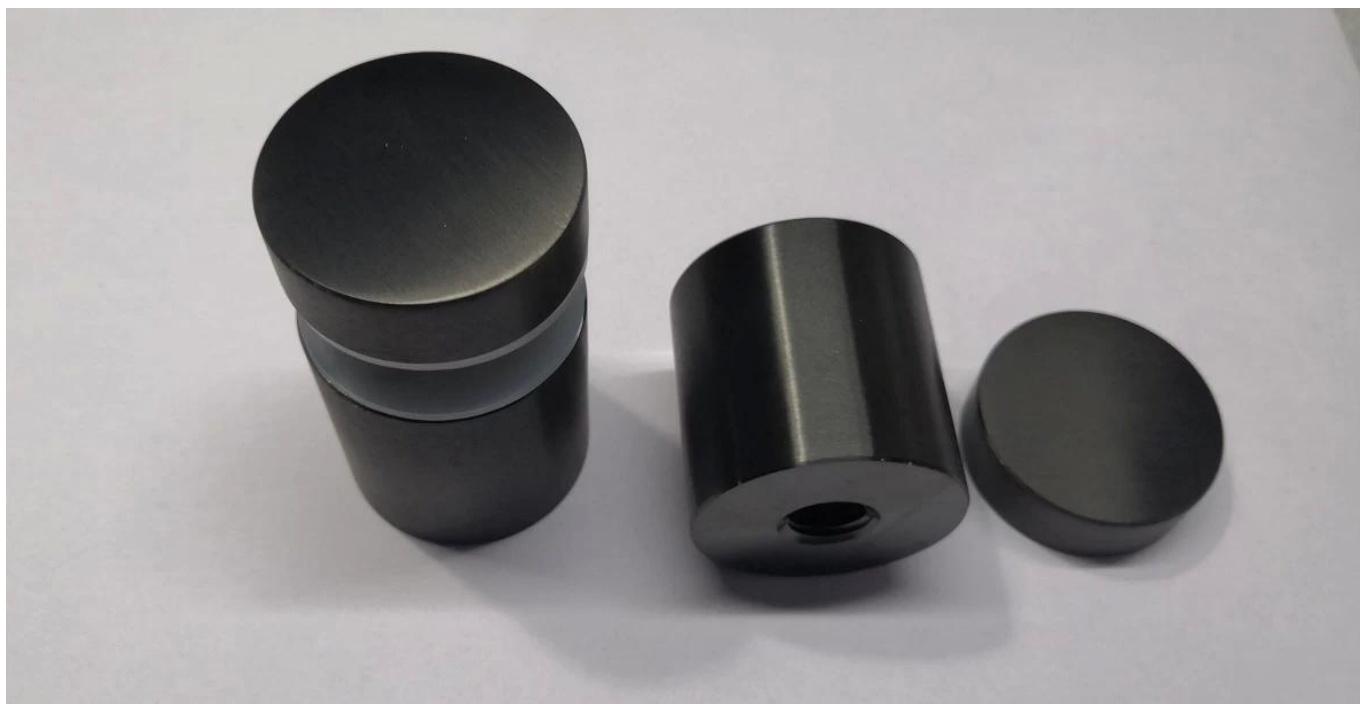

Bezramowa poręcz Regulowana szklana podstawa ze stali nierdzewnej 38 mm

Materiał	Nierdzewny stal 316 / 304
Wykończenie	irror / satyna / czarny kolor
Wymiar	Średnica 38 mm, trzonek 10 mm, podstawa 38 mm, silikon gumowy uszczelka w zestawie
Zwyczaj wymiar	Dostępny. My są fabryka.
Montowanie	Bok mocowanie / twarz / konsola / ściana uchwyt, ustalenie w drewno / drewno / beton
Wiercić szkło otwór	Średnica 14mm

SF-38

SF-38Z

SF-30

Standardowe wymiary:

Part No.	Material	Finish	Body	Bolt size
<ul style="list-style-type: none"> ▪ SF-30 ▪ SF-40 ▪ SF-50 ▪ SF-50A 	<ul style="list-style-type: none"> ▪ AISI 304 ▪ AISI 316 	<ul style="list-style-type: none"> ▪ Satin ▪ Mirror 	<ul style="list-style-type: none"> ▪ 30x10; 30x25mm ▪ 40x10; 40x30mm ▪ 50x12; 50x30mm ▪ 50x12; 50x50mm ▪ silicon rubber gasket included 	<ul style="list-style-type: none"> ▪ M10x120 bolt ▪ M10x72 wood screw ▪ M8x100 bolt ▪ M8 x72 wood screw

Part No.	Material	Finish	Body	Bolt size
<ul style="list-style-type: none"> ▪ SF-38Z 	<ul style="list-style-type: none"> ▪ AISI 304 ▪ AISI 316 	<ul style="list-style-type: none"> ▪ Satin ▪ Mirror 	<ul style="list-style-type: none"> ▪ hollow type ▪ 38x7.5;38x38mm ▪ silicon rubber gasket included 	<ul style="list-style-type: none"> ▪ M8x70 hexagonal screw