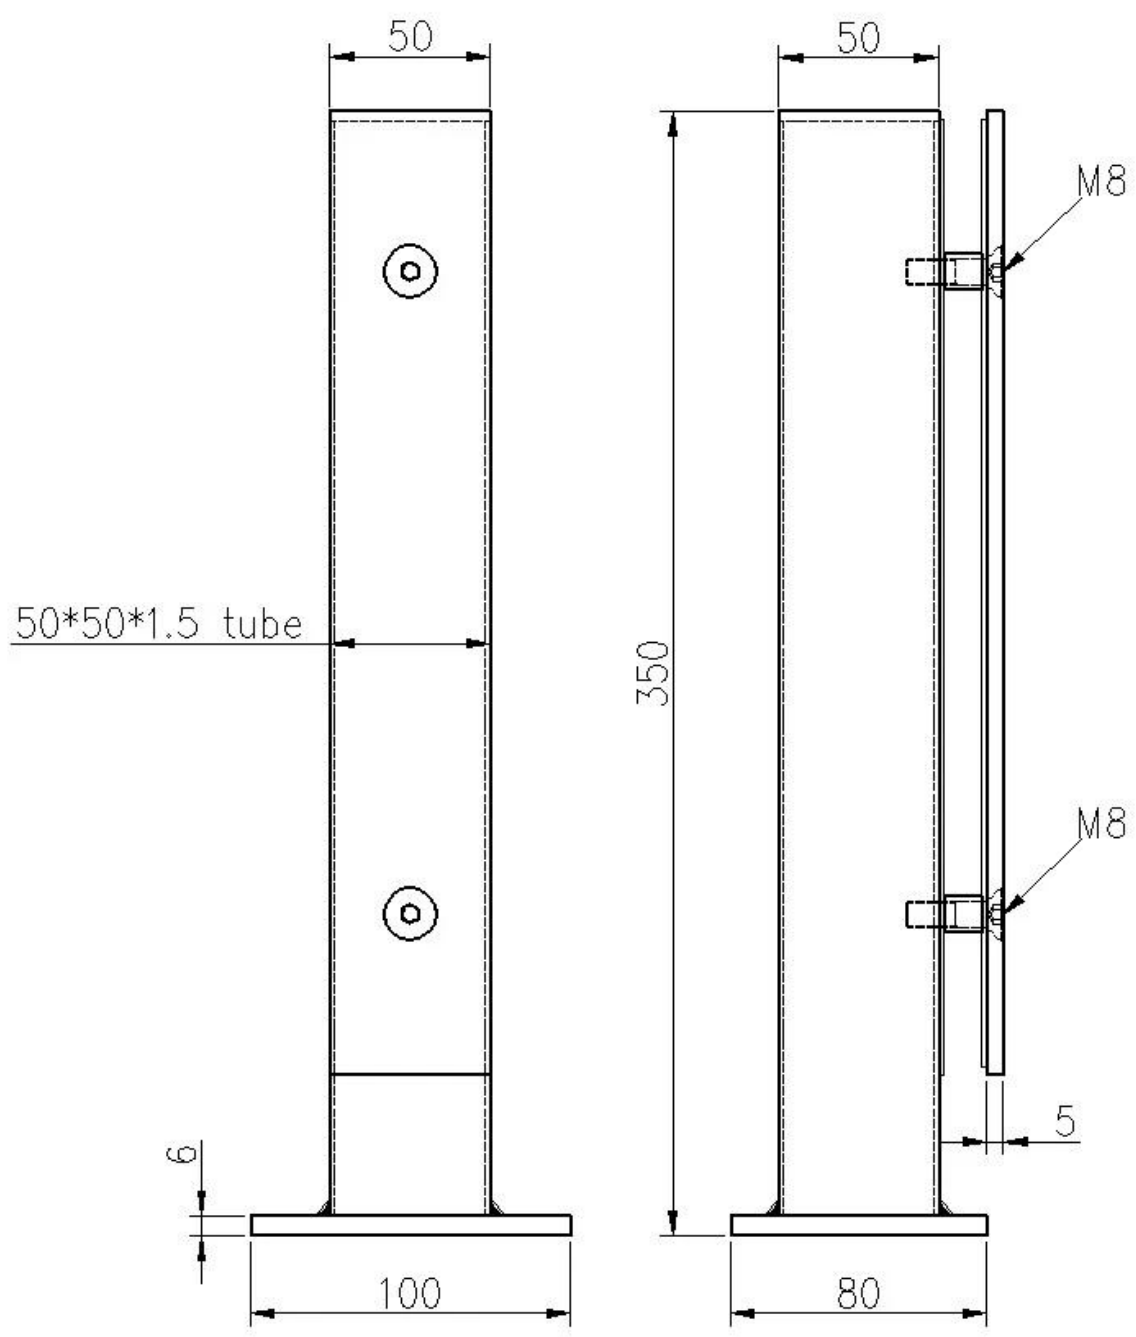

Nowoczesny balustrada ze stali nierdzewnej 304/316 z krótkim szkłem do bezramowego ogrodzenia ze szkła.

1. UROCZYSTOŚCI krótkiej szklanej balustrady ze stali nierdzewnej

- Materiał: stal nierdzewna 304/316
- Wykończenie: satynowe lub lustrzane wykończenie
- Grubość szkła: 8 mm do 19 mm

2. Zdjęcia z krótką szklaną balustradą ze stali nierdzewnej

3. Draiwnng z krótkiej szklanej balustrady ze stali nierdzewnej

4. Zdjęcia projektowe słupka szklanego z krótką balustradą ze stali nierdzewnej