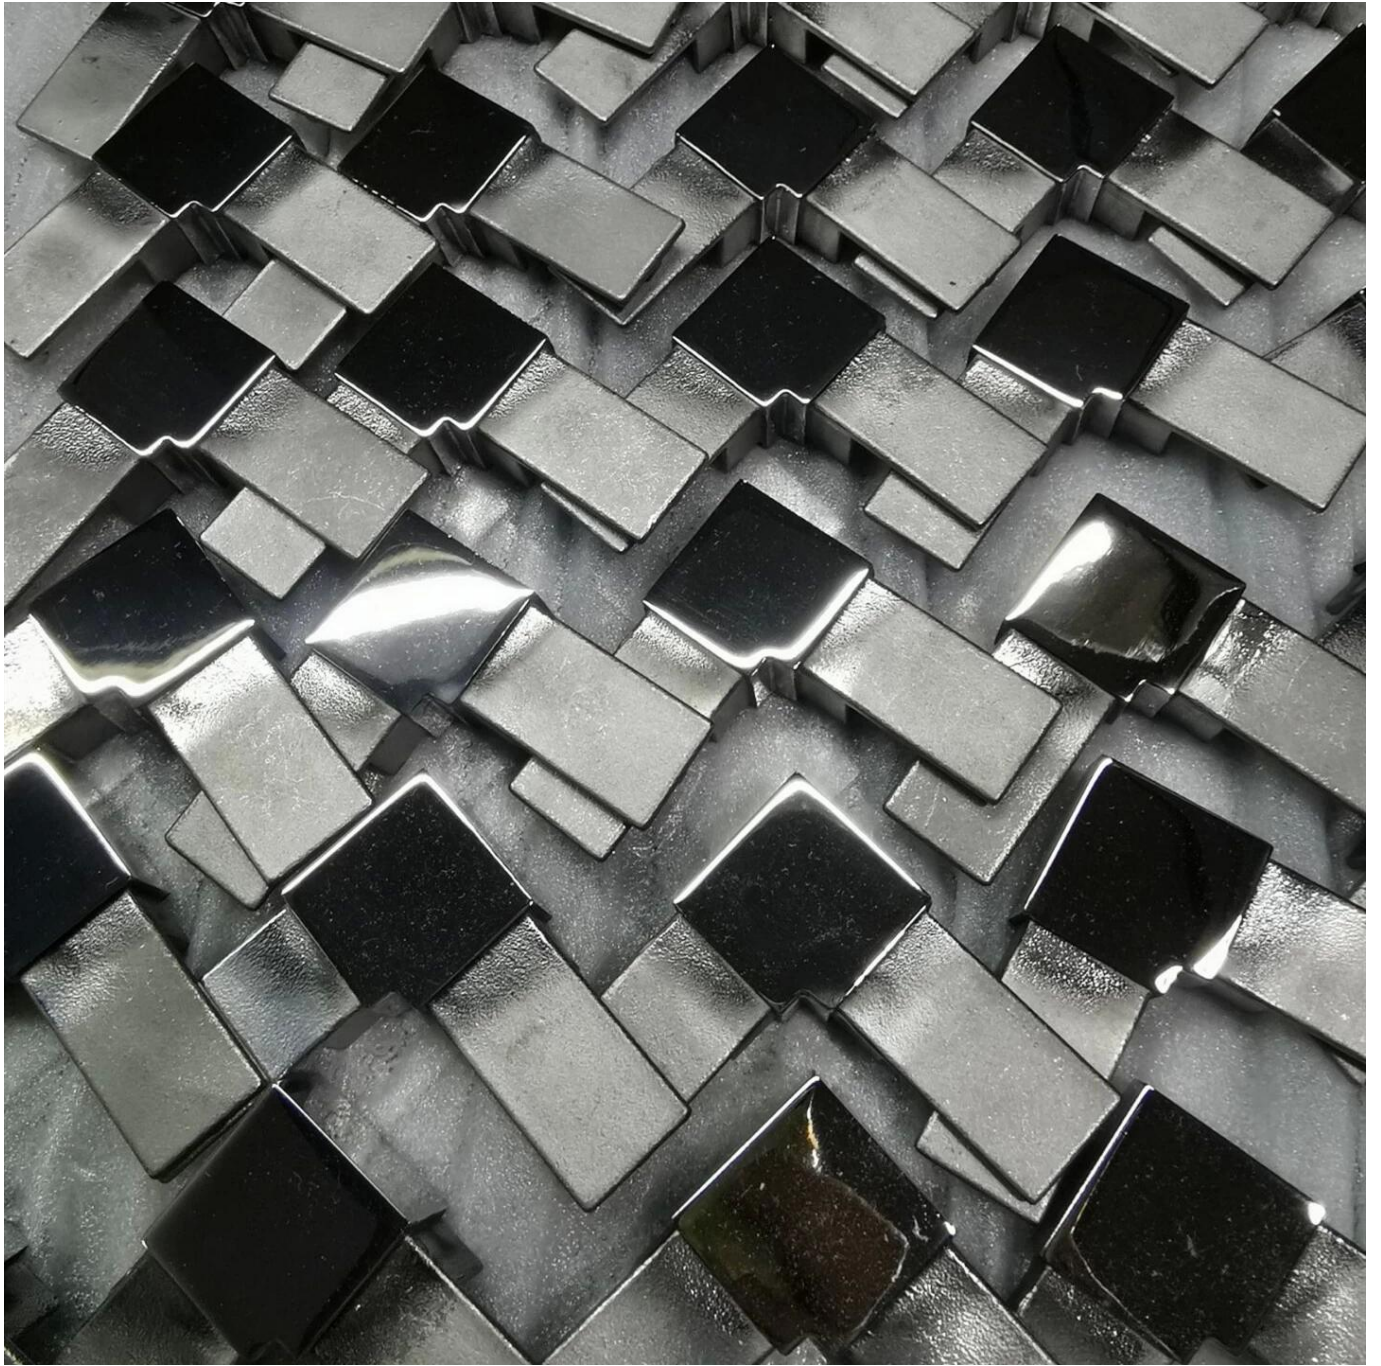

Łącznik / łącznik 90 stopni ze stali nierdzewnej 316 do górnej szyny 21x25mm 14 * 14mm

Cechy łącznika 90 stopni

Przedmiot nr	MSQC90
Materiał	Stal nierdzewna 316
koniec	satyna, lustro, czarny
Do rozmiaru rury	21 * 25 mm, ze szczeliną 14 * 14 mm
typ mocowania	Łącznik stolarski 90 stopni
MOQ	50 szt

Zdjęcia łącznika stolarskiego 90 stopni

Inny armaturadlaszczelinowe poręcze

90 degree Corner connector

180 degree middle connector

End Cap

Wall Bracket

Zdjęcia projektowe bezramowych balustrad szklanych z rowkami i okuciami