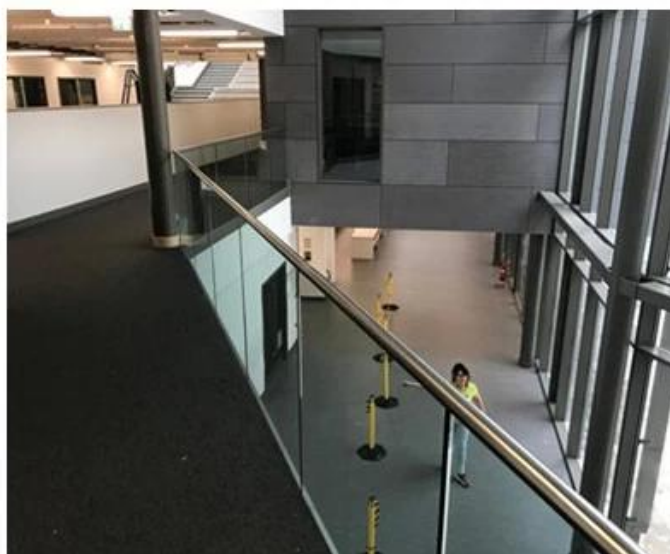

Łącznik / łącznik 90 stopni ze stali nierdzewnej 316 do górnej szyny 21x25mm 14 * 14mm

Cechy łącznika 90 stopni

Przedmiot nr	MSQC90
Materiał	Stal nierdzewna 316
koniec	satyna, lustro, czarny
Do rozmiaru rury	21 * 25 mm, ze szczeliną 14 * 14 mm
typ mocowania	Łącznik stolarski 90 stopni
MOQ	50 szt

Zdjęcia łącznika stolarskiego 90 stopni

Inny armaturadlaszczelinowe poręcze

90 degree Corner connector

180 degree middle connector

End Cap

Wall Bracket

Zdjęcia projektowe bezramowych balustrad szklanych z rowkami i okuciami