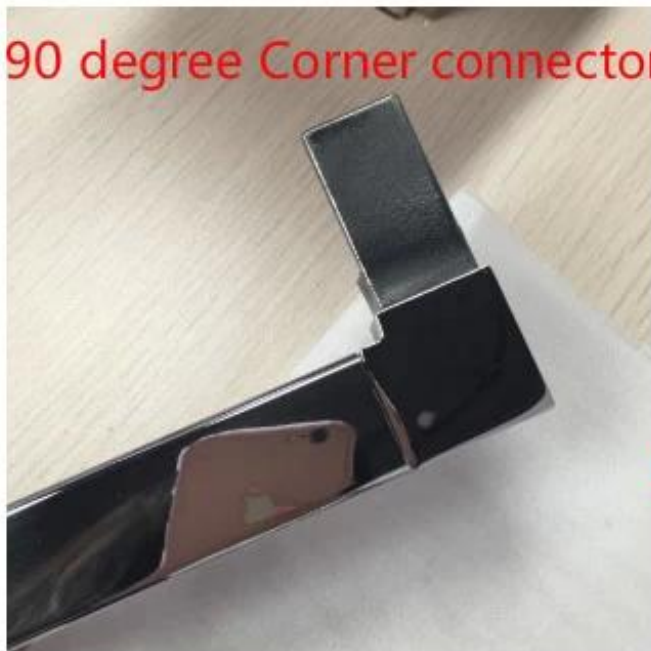

Łącznik / łącznik 90 stopni ze stali nierdzewnej 316 do górnej szyny 21x25mm 14 * 14mm

Cechy łącznika 90 stopni

Przedmiot nr	MSQC90
Materiał	Stal nierdzewna 316
koniec	satyna, lustro, czarny
Do rozmiaru rury	21 * 25 mm, ze szczeliną 14 * 14 mm
typ mocowania	Łącznik stolarski 90 stopni
MOQ	50 szt

Zdjęcia łącznika stolarskiego 90 stopni

Inny armaturadlaszczelinowe poręcze

90 degree Corner connector

180 degree middle connector

End Cap

Wall Bracket

Zdjęcia projektowe bezramowych balustrad szklanych z rowkami i okuciami