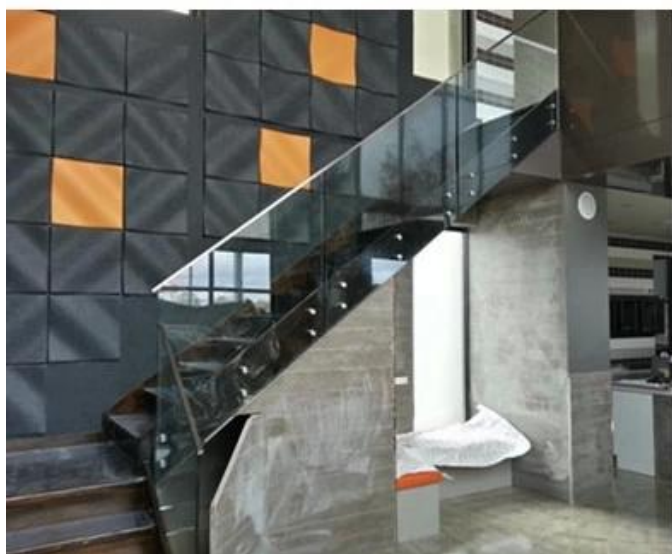

Łącznik / łącznik 90 stopni ze stali nierdzewnej 316 do górnej szyny 21x25mm 14 * 14mm

Cechy łącznika 90 stopni

Przedmiot nr	MSQC90
Materiał	Stal nierdzewna 316
koniec	satyna, lustro, czarny
Do rozmiaru rury	21 * 25 mm, ze szczeliną 14 * 14 mm
typ mocowania	Łącznik stolarski 90 stopni
MOQ	50 szt

Zdjęcia łącznika stolarskiego 90 stopni

Inny armaturadlaszczelinowe poręcze

90 degree Corner connector

180 degree middle connector

End Cap

Wall Bracket

Zdjęcia projektowe bezramowych balustrad szklanych z rowkami i okuciami