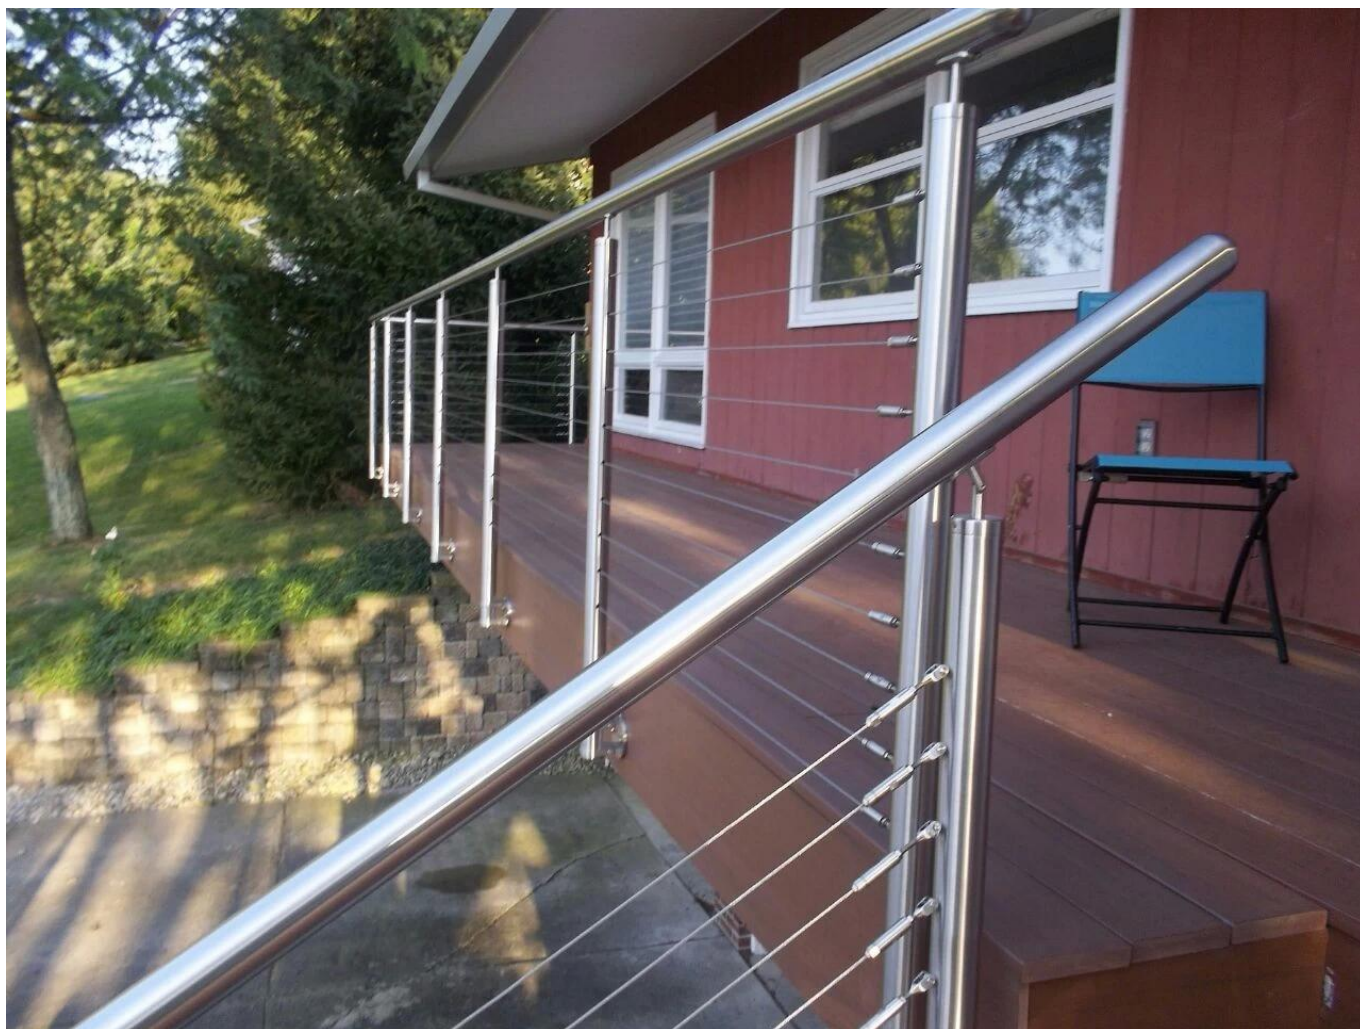

Nasza firma wykonała wiele projektów balustrad dla różnych budynków.
Poradzimy sobie z jednym i drugim projektem mieszkaniowym i projektem komercyjnym.
Możemy również zapewnić usługę rysowania sklepu i przewodnika instalacji.
Skontaktuj się z nami, jeśli potrzebujesz.

Kontakt: Wendy

E-mail: sales04@launch-china.cn

Whatsapp: + 86159 8933 9827