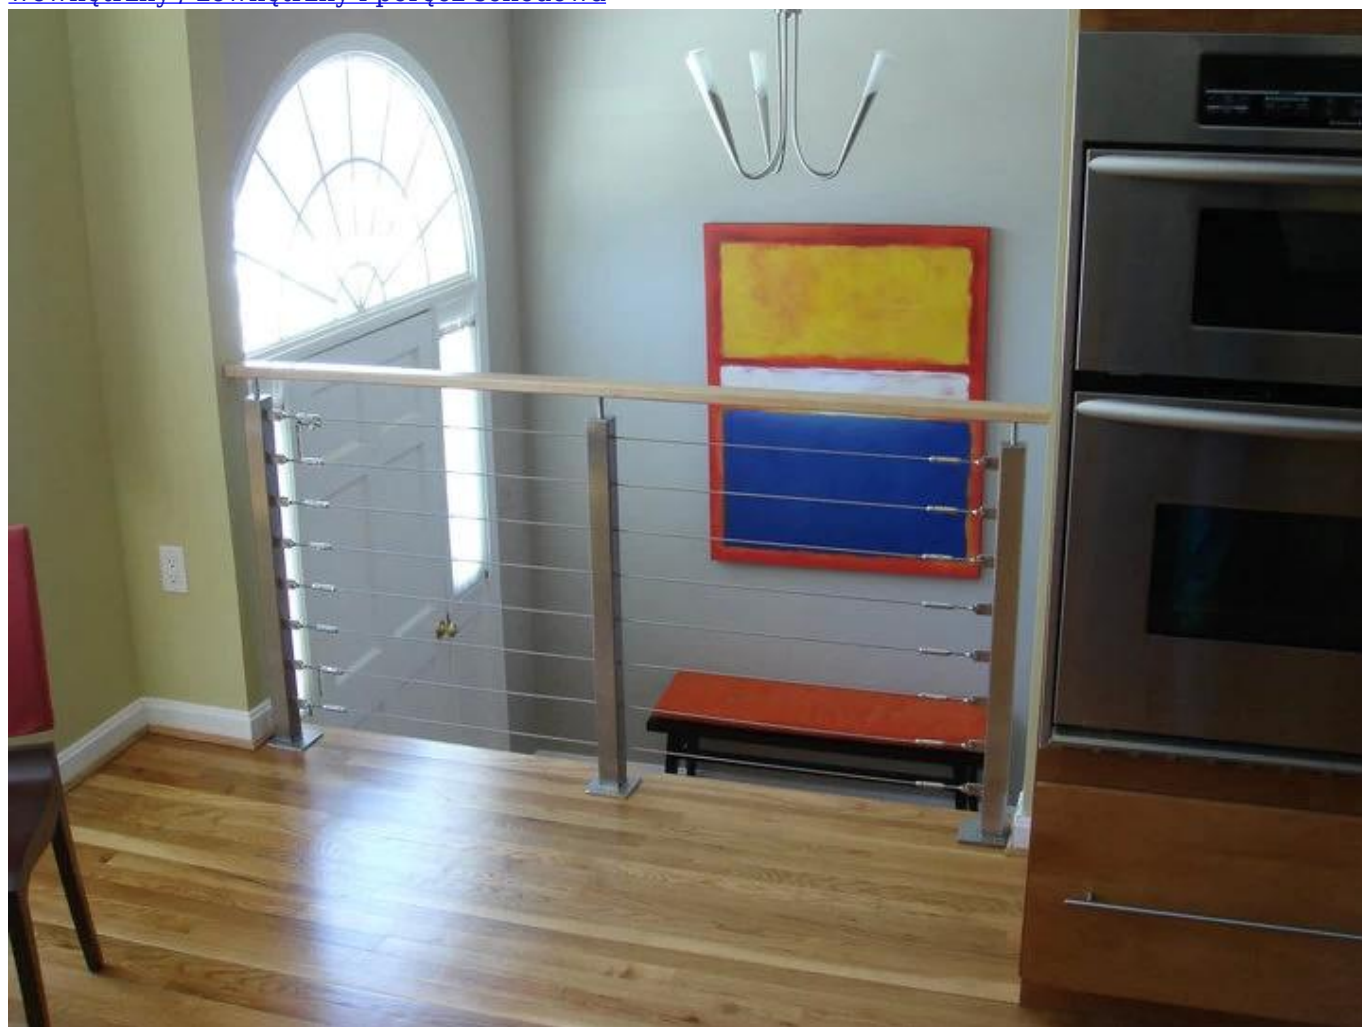

[wewnętrzny / zewnętrzny i poręcz schodowa](#)

[końcówki kablowe ze stali nierdzewnej, napinacze kabli, napinacze lin stalowych](#)

[Końcówki linek stalowych 3 mm, 4 mm, 5 mm, końcówki kablowe do słupków poręczy](#)