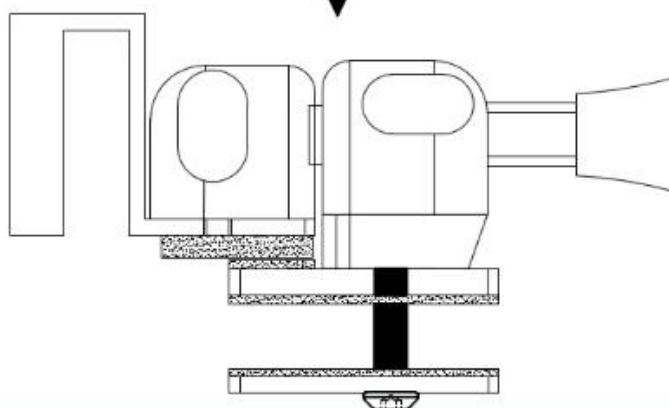

316 Ze Stali Nierdzewnej Basen Brama Brama Magnetyczna Zatrzask drzwiowy do pływania  
Basen Fence Gate 8mm do 12 mm Gruby.

Dostępne typu blokady szkła -

Blokada szkła do szkła 180 stopni

Blokada szkła do szkła 90 stopni w huśtawce

**out swing**

**in swing**

Szkło do zamka ściennego

**ADJUSTMENT**

If your gate is not closing correctly, adjust latch and hinges. Go to our website for adjustment details.

Si la puerta no se cierra correctamente, ajustar el cerrajo y los bisagras. Ver nuestro sitio web para obtener detalles sobre el ajuste.

Szkło do okrągłego zamka pocztowego

Rysunki szklanych drzwi wymagane do szklanego zamka i szklanych zawiasów

深圳市朗馳商貿有限公司 SHENZHEN LAUNCH CO., LTD.		Surface treatment	Proportion
Design: Jacky	Drawing NO:	Material	1:12
Check	Name:	No note of entity size tolerance	
Craft		Linear tolerance	X ±0.1
		tolerance	XX ±0.1
		Angle tolerance	X ±1°
		tolerance	XX ±0.5°
Quantity	Total	Page	Audit
			Approve
			Revision: V001