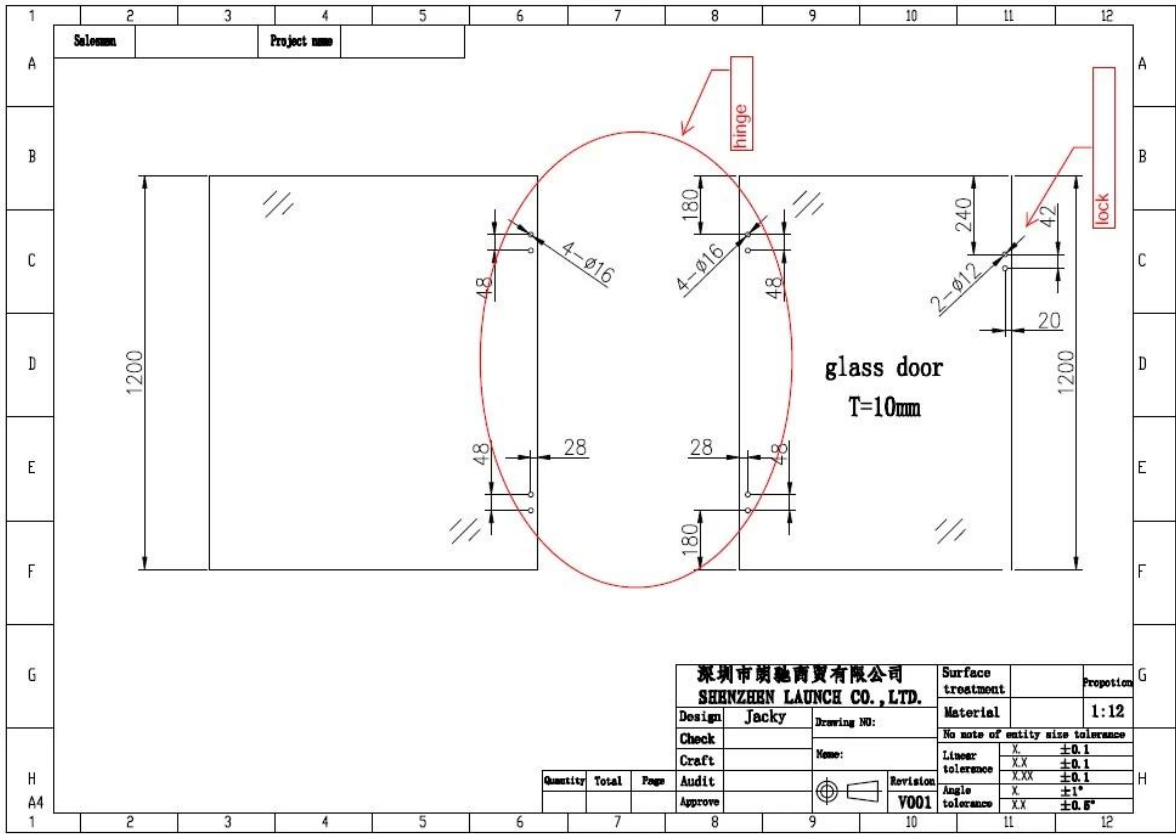

316 Ze Stali Nierdzewnej Basen Brama Brama Magnetyczna Zatrzask drzwiowy do pływania  
Basen Fence Gate 8mm do 12 mm Gruby.

Dostępne typu blokady szkła -

Blokada szkła do szkła 180 stopni

Blokada szkła do szkła 90 stopni w huśtawce

**out swing**

**in swing**

Szkło do zamka ściennego

**ADJUSTMENT**

If your gate is not closing correctly, adjust latch and hinges. Go to our website for adjustment details.

Si la puerta no se cierra correctamente, ajustar el cerrajo y los bisagras. Ver nuestro sitio web para obtener detalles sobre el ajuste.

Szkło do okrągłego zamka pocztowego

Rysunki szklanych drzwi wymagane do szklanego zamka i szklanych zawiasów

深圳市朗馳商貿有限公司 SHENZHEN LAUNCH CO., LTD.		Surface treatment	Proportion
Design: Jacky	Drawing NO:	Material	1:12
Check	Name:	No note of entity size tolerance	
Craft		Linear tolerance	X ±0.1
		tolerance	XX ±0.1
		Angle tolerance	X ±1°
		tolerance	XX ±0.5°
Quantity	Total	Page	Audit
			Approve
			Revision: V001