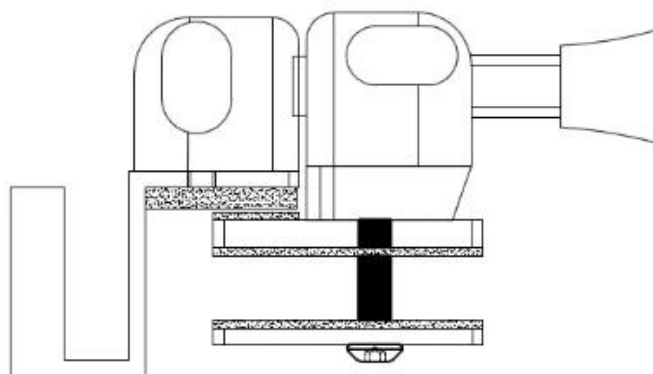

316 Ze Stali Nierdzewnej Basen Brama Brama Magnetyczna Zatrzask drzwiowy do pływania  
Basen Fence Gate 8mm do 12 mm Gruby.

Dostępne typu blokady szkła -

Blokada szkła do szkła 180 stopni

Blokada szkła do szkła 90 stopni w huśtawce

**out swing**

**in swing**

Szkło do zamka ściennego

**ADJUSTMENT**

If your gate is not closing correctly, adjust latch and hinges. Go to our website for adjustment details.

Si la puerta no se cierra correctamente, ajustar el cerrajo y los bisagras. Ver nuestro sitio web para obtener detalles sobre el ajuste.

Szkło do okrągłego zamka pocztowego

Rysunki szklanych drzwi wymagane do szklanego zamka i szklanych zawiasów

深圳市朗馳商貿有限公司 SHENZHEN LAUNCH CO., LTD.		Surface treatment	Proportion
Design: Jacky	Drawing NO:	Material	1:12
Check	Name:	No note of entity size tolerance	
Craft		Linear tolerance	X ±0.1
		tolerance	XX ±0.1
		Angle tolerance	X ±1°
		tolerance	XX ±0.5°
Quantity	Total	Page	Audit
			Approve
			Revision: V001