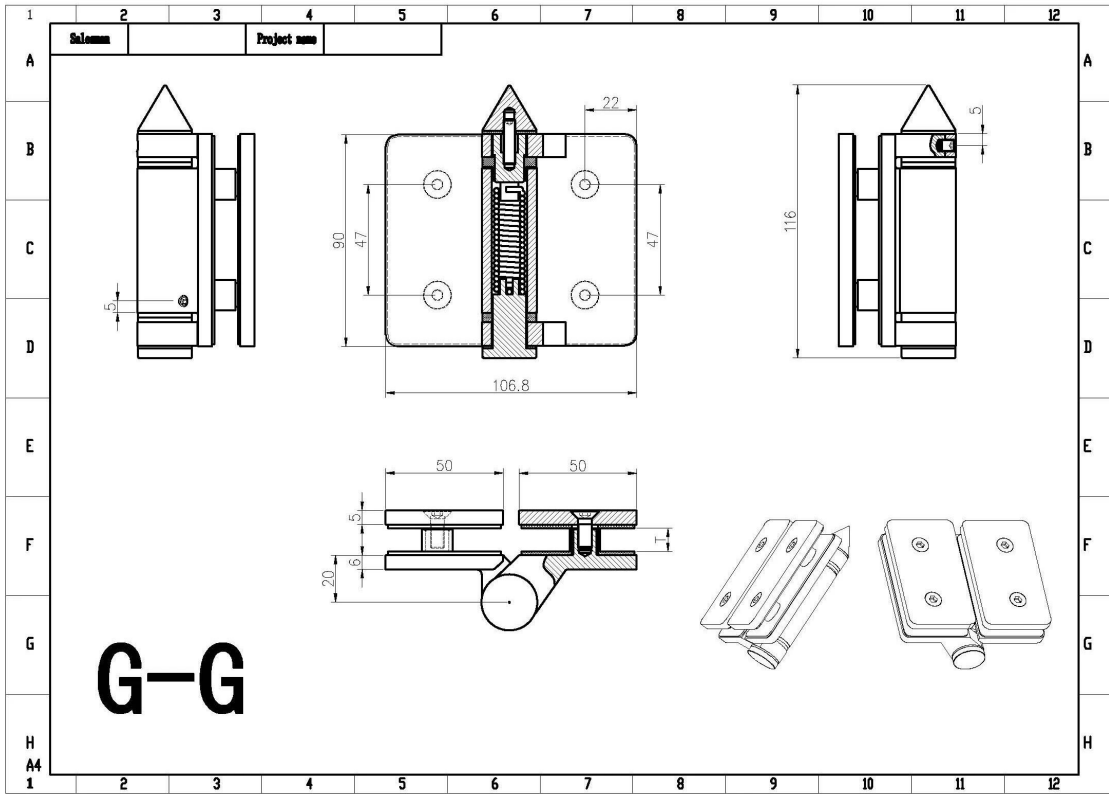

316 Ze stali nierdzewnej Basen Ogrodzenie Ogrodzenie Zawiasy Sprzęt Typ Zamknięcia.

1) Funkcje

Rodzaj	Szklane zawias
Funkcjonować	Spring Loaded Type Hinges
Model nr.	G-G.
Materiał	316 stal nierdzewna.
Skończyć	Satyna szczotkowana
Grubość szkła	8-12 mm

2).Zdjęcie i rysunek-

Caps Falt -

**KEBIL** 科比奥®

Spiczaste czapki

Szklane dziury rysunek-

深圳市朗馳商貿有限公司 SHENZHEN LAUNCH CO., LTD.		Surface treatment	Proportion
Design: Jacky	Drawing NO:	Material	1:12
Check	Name:	No note of entity size tolerance	
Craft		Linear tolerance	X ±0.1
Audit		XXX tolerance	±0.1
Approve		Angle tolerance	X ±1°
		XX tolerance	±0.5°