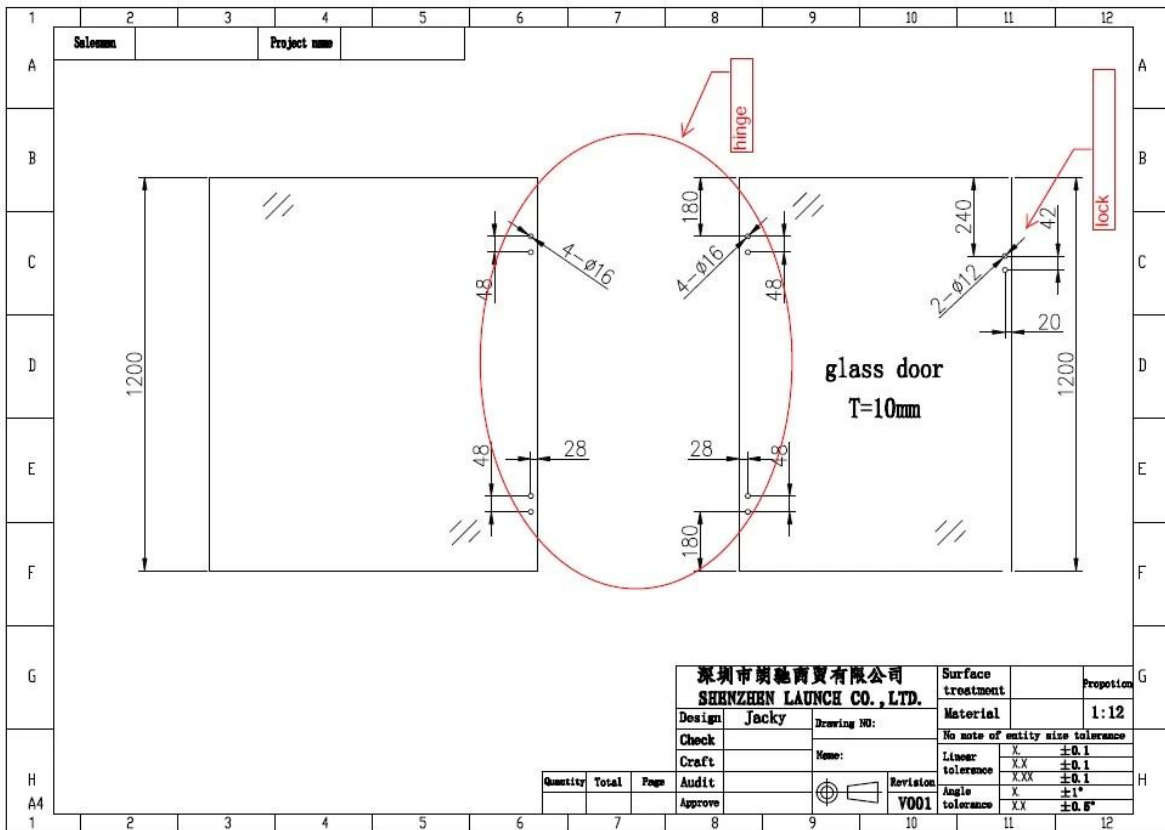

316 Ze stali nierdzewnej Basen Ogrodzenie Ogrodzenie Zawiasy Sprzęt Typ Zamknięcia.

1) Funkcje

Rodzaj	Szklane zawias
Funkcjonować	Spring Loaded Type Hinges
Model nr.	G-G.
Materiał	316 stal nierdzewna.
Skończyć	Satyna szczotkowana
Grubość szkła	8-12 mm

2).Zdjęcie i rysunek-

Caps Falt -

**KEBIL** 科比奥®

Spiczaste czapki

Szklane dziury rysunek-

深圳市朗馳商貿有限公司 SHENZHEN LAUNCH CO., LTD.		Surface treatment	Proportion
Design: Jacky	Drawing NO:	Material	1:12
Check	Name:	No note of entity size tolerance	
Craft		Linear tolerance	X ±0.1
Audit		XXX tolerance	±0.1
Approve		Angle tolerance	X ±1°
		XX tolerance	±0.5°