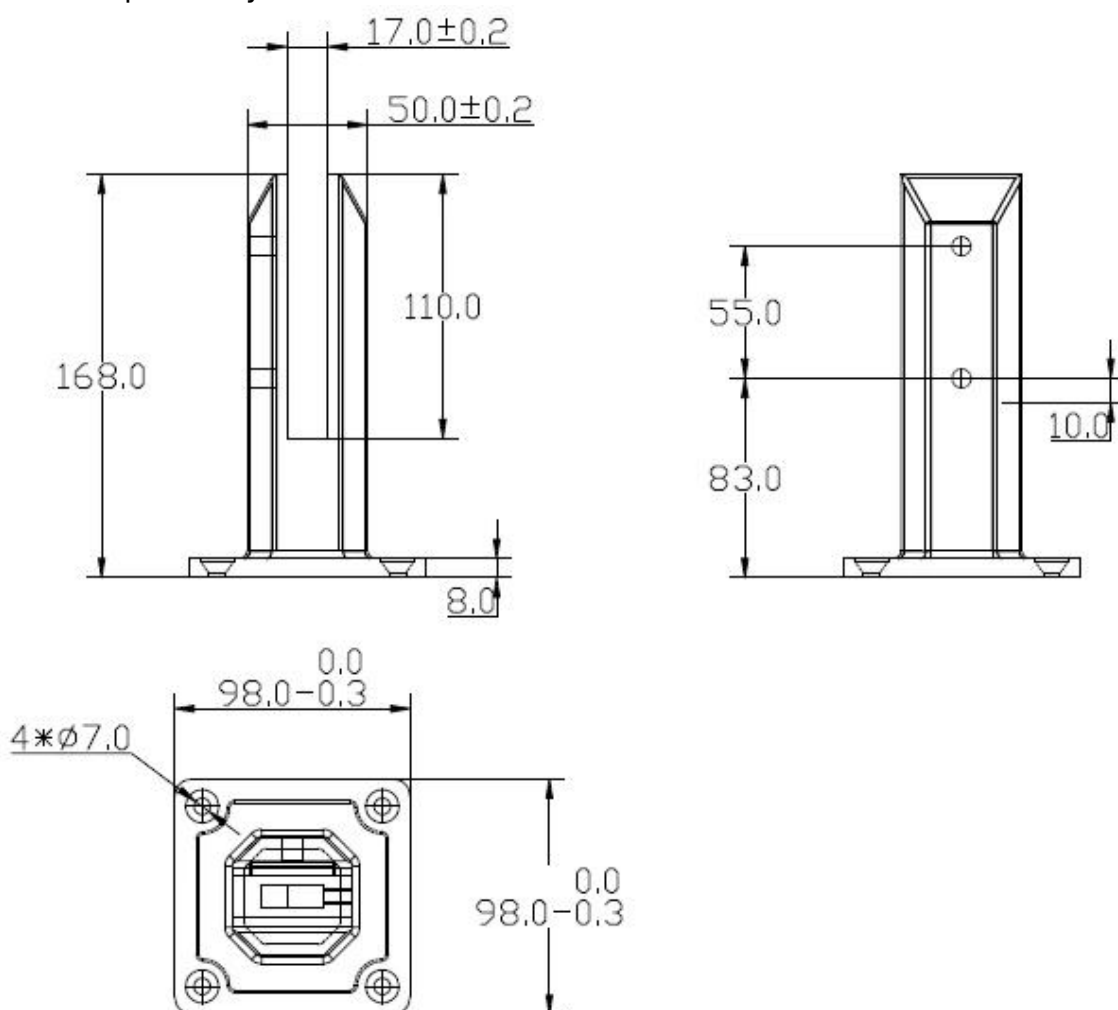

5 gwiazdek Czop jakości szkła ze stali nierdzewnej do 10- 13 szkła

Najczęstszym Czop szkła są SBM i RBM.

Oto szczegóły SBM

Do szkła o grubości 8-12mm

Wysokość: 168mm

Szerokość korpusu: 50mm

Szerokość podstawy: 98mm

SBM

Mirror

Satin

Kliknij poniższy link URL uzyskać więcej informacji:

Wszystkie króćce szkła

URL: [USA standardem Czop szkła ze stali nierdzewnej do basenu](#)

Wszystkie sugestie poręcze

URL: