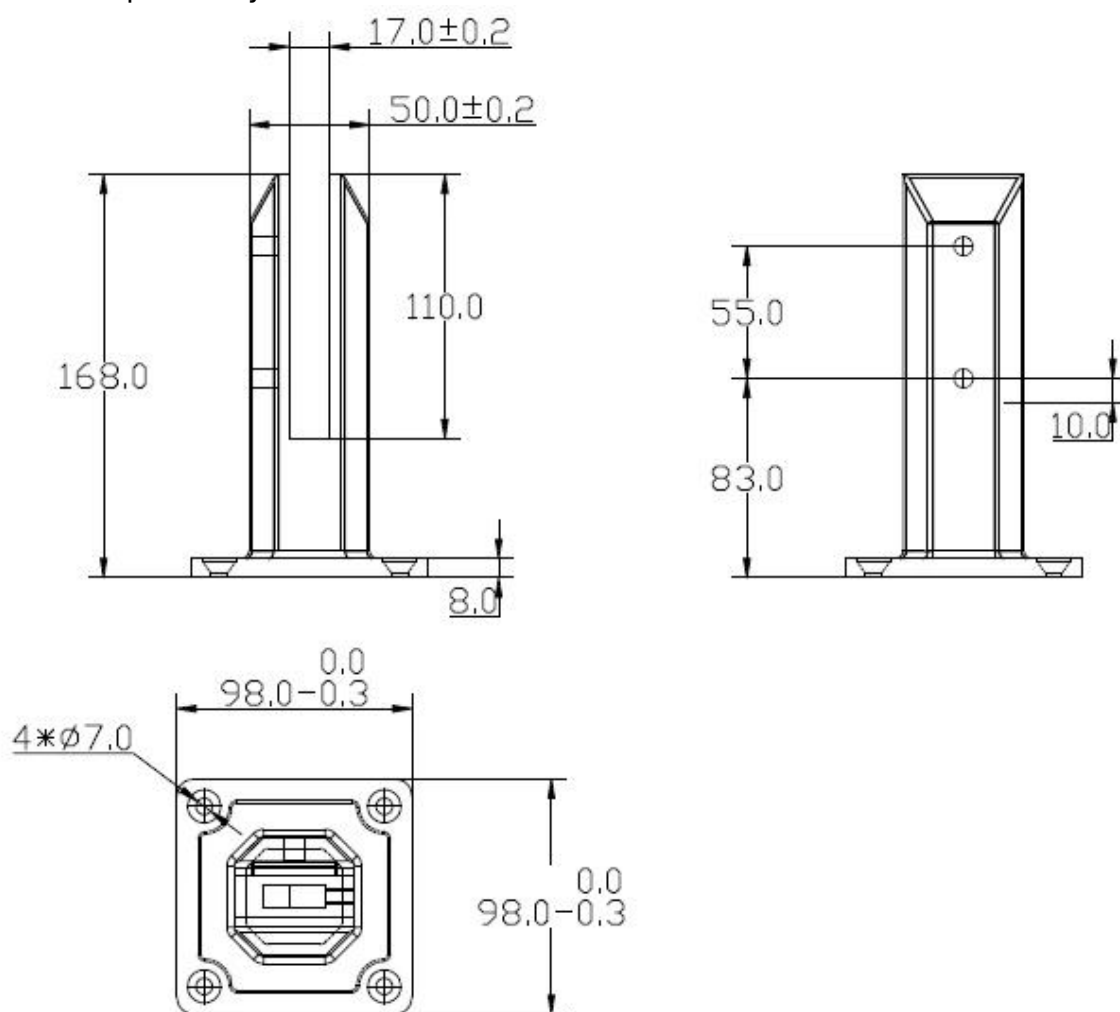

## Oto szczegóły SBM

Do szkła o grubości 8-12mm

Wysokość: 168mm

Szerokość korpusu: 50mm

Szerokość podstawy: 98mm

**SBM**

**Mirror**

**Satin**