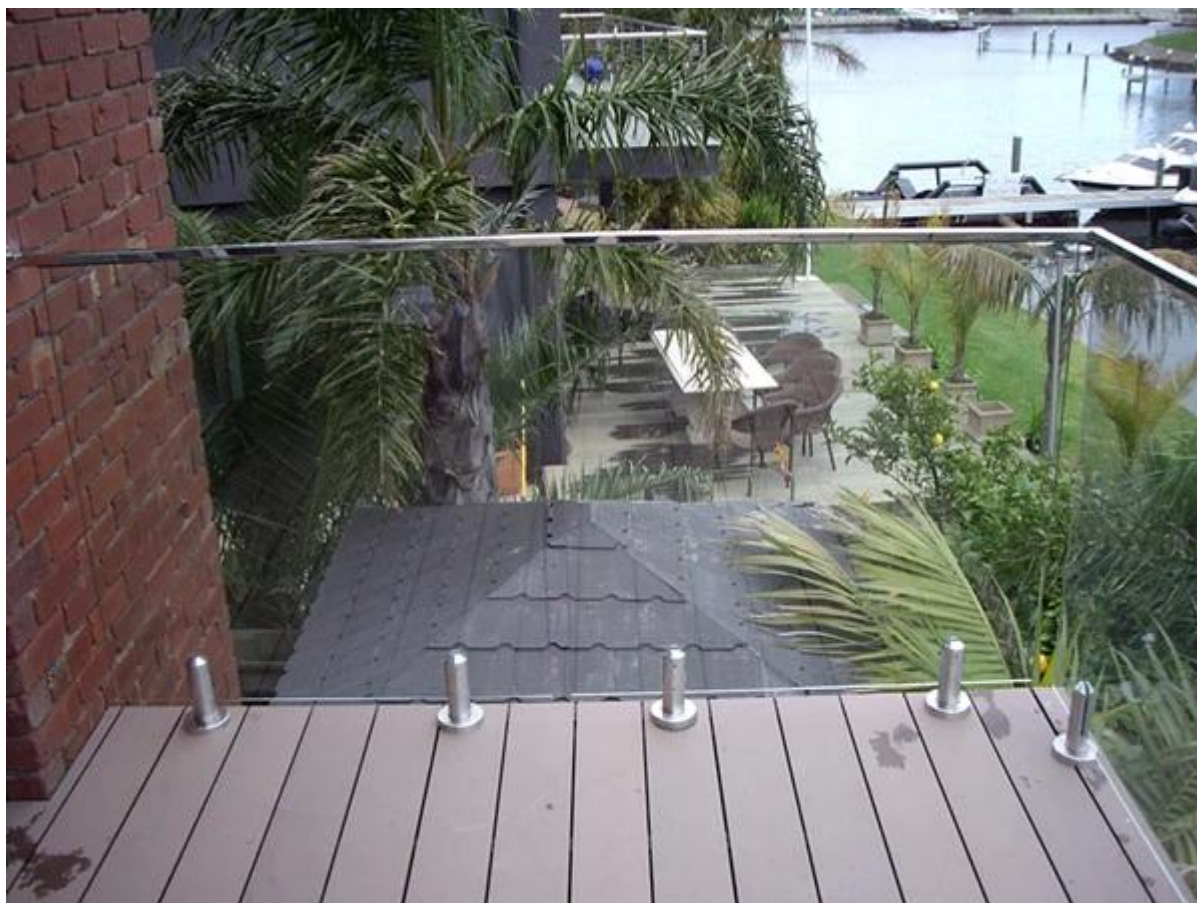

Szczegóły kontaktu:

Claire: sales05@launch-china.cn

WhatsApp / wechat / facebook / tell: 0086 13129593615