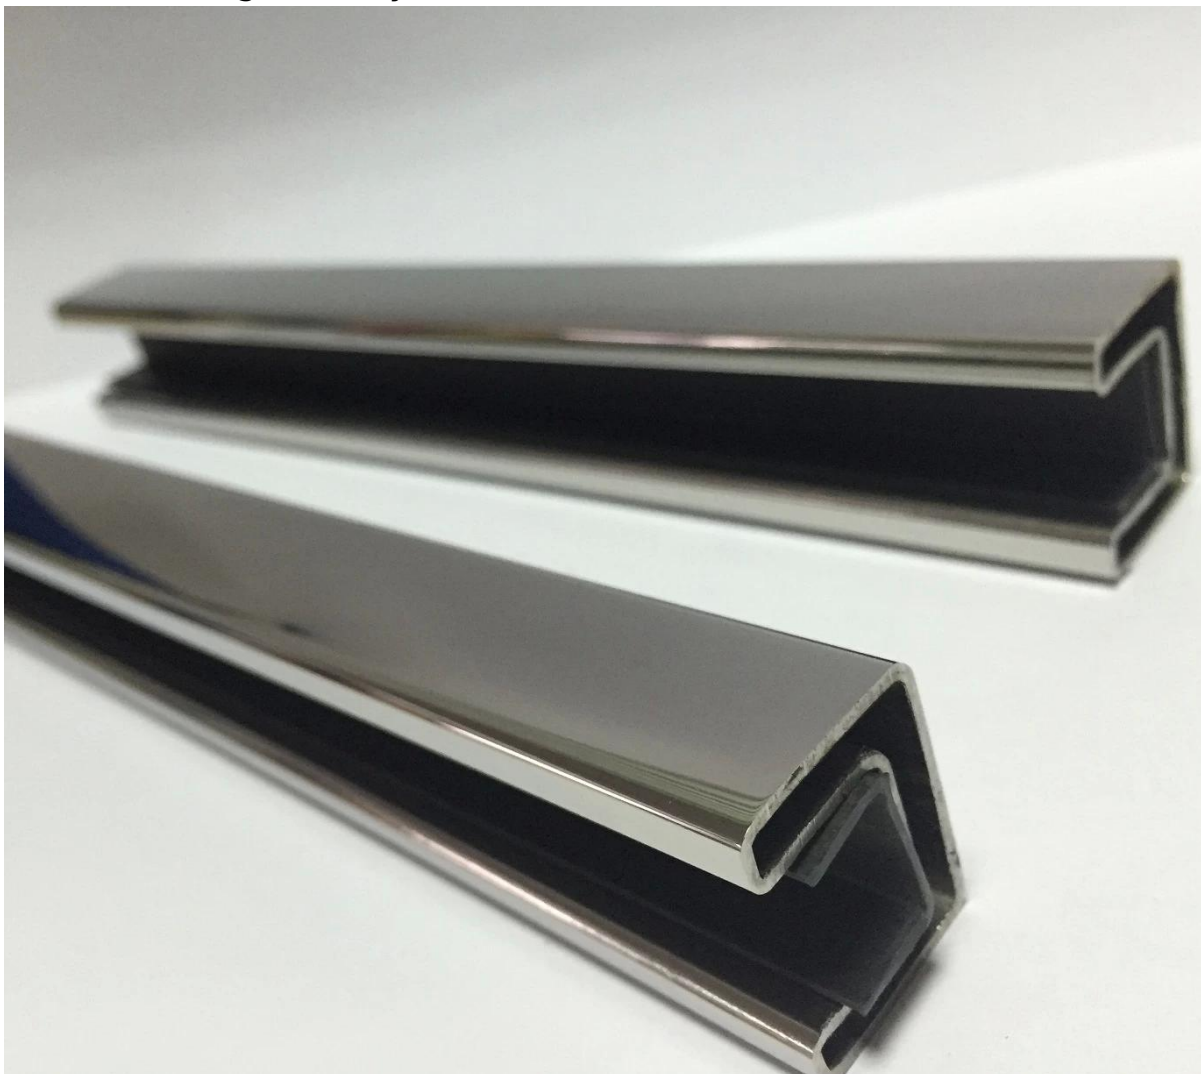

kwadratowa górna szyna