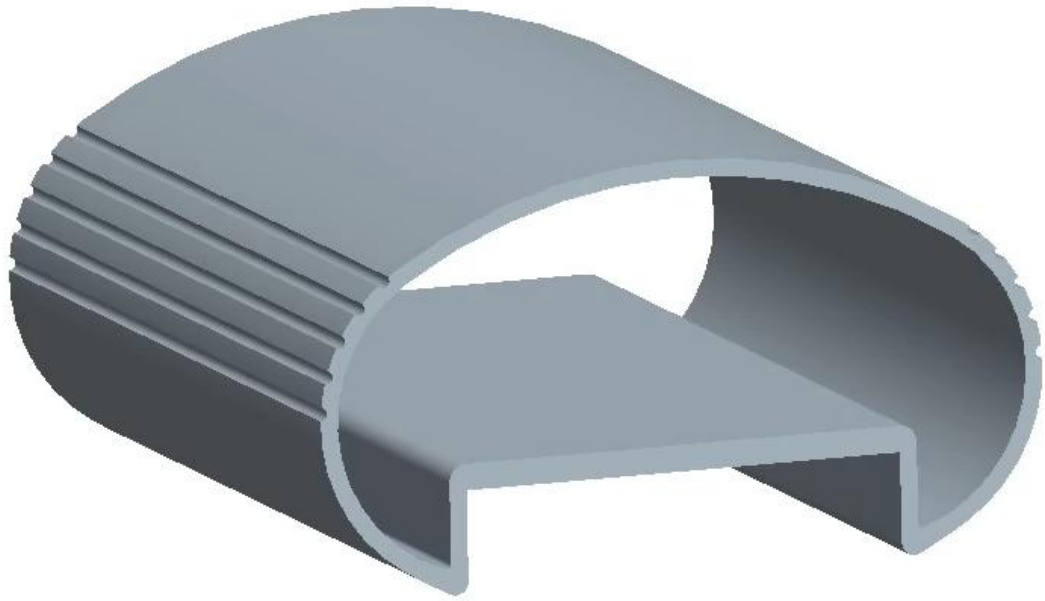

### 1. aluminium post & poręczy specyfikacje:

1. materiał: 6063 T5
2. Wykończenie: Powłoka proszkowa
3. Wysokość słupka: 1265mm wysokiej lub jak na swoje wymagania.
4. Wymiary:  
Aluminium post: 50 x 50 x 3 mm,  
Aluminium poręczy: 85 x 45 x 2 mm.

### 2. 50 x 50 x 3 mm aluminium post Zdjęcia:

Różne rodzaje aluminium kwadratowy kształt post dostępne,

**KEBIL** 科比奥®

**Square 1 way**

**Square 2 way  
180 degree**

**Square 2 way  
135 degree**

**Square 2 way  
90 degree**

Boki kształt kwadratowy aluminiowy słupek montażowy:

3. 85 x 45 x 2 mm aluminium poręczy zdjęcia,

Dzięki za odwiedziny. Zainteresowany lub potrzeb prosimy o kontakt ze mną swobodnie:

深圳市朗驰商贸有限公司  
SHENZHEN LAUNCH CO., LTD.