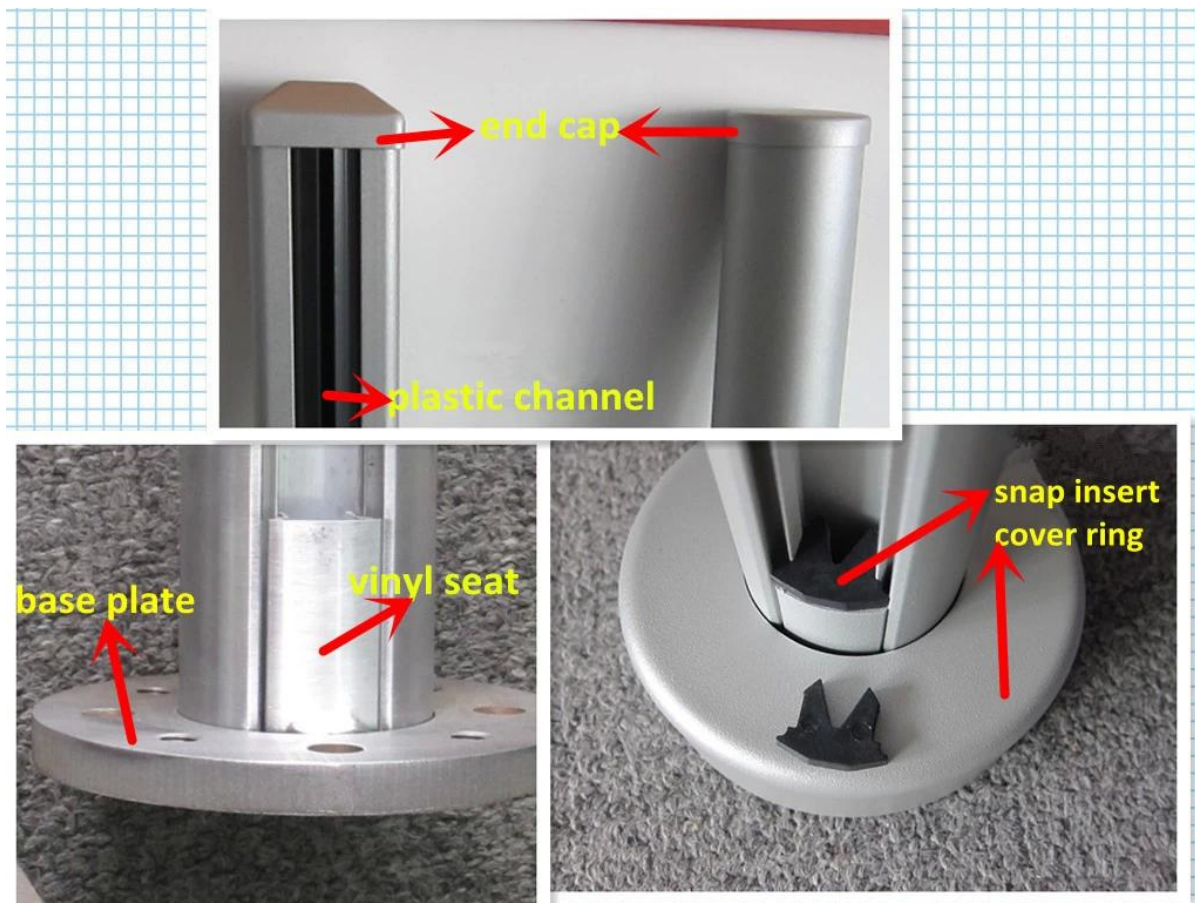

6063/6061 T5 aluminium poręczy postu

po wysokość: 1265mm i 1400mm wylewka typu lub 1800mm inground typu;

Akcesoria: czapka, podstawy i okładka, Wstaw przystawki, gniazda gumowe;

wykończenie: w proszku powłoka kolor RAL / anodowanie;

wymiar: kwadratowa typ: 50 * 50 * 3mm i typu okrągłe o średnicy 50 mm * 3 mm;

balkon i basen ogrodzenia, wewnątrz lub na zewnątrz;

Kwadratowe i okrągłe aluminium postu;

Cały post z slotowy kanał z gumy o grubości 3mm;

Różne sposoby postu;

Kwadratowe aluminium postu;

Akcesoria:

Projekt:

Szkoło balkon projekt 10-12mm hartowane szklane balustrady z aluminium post;