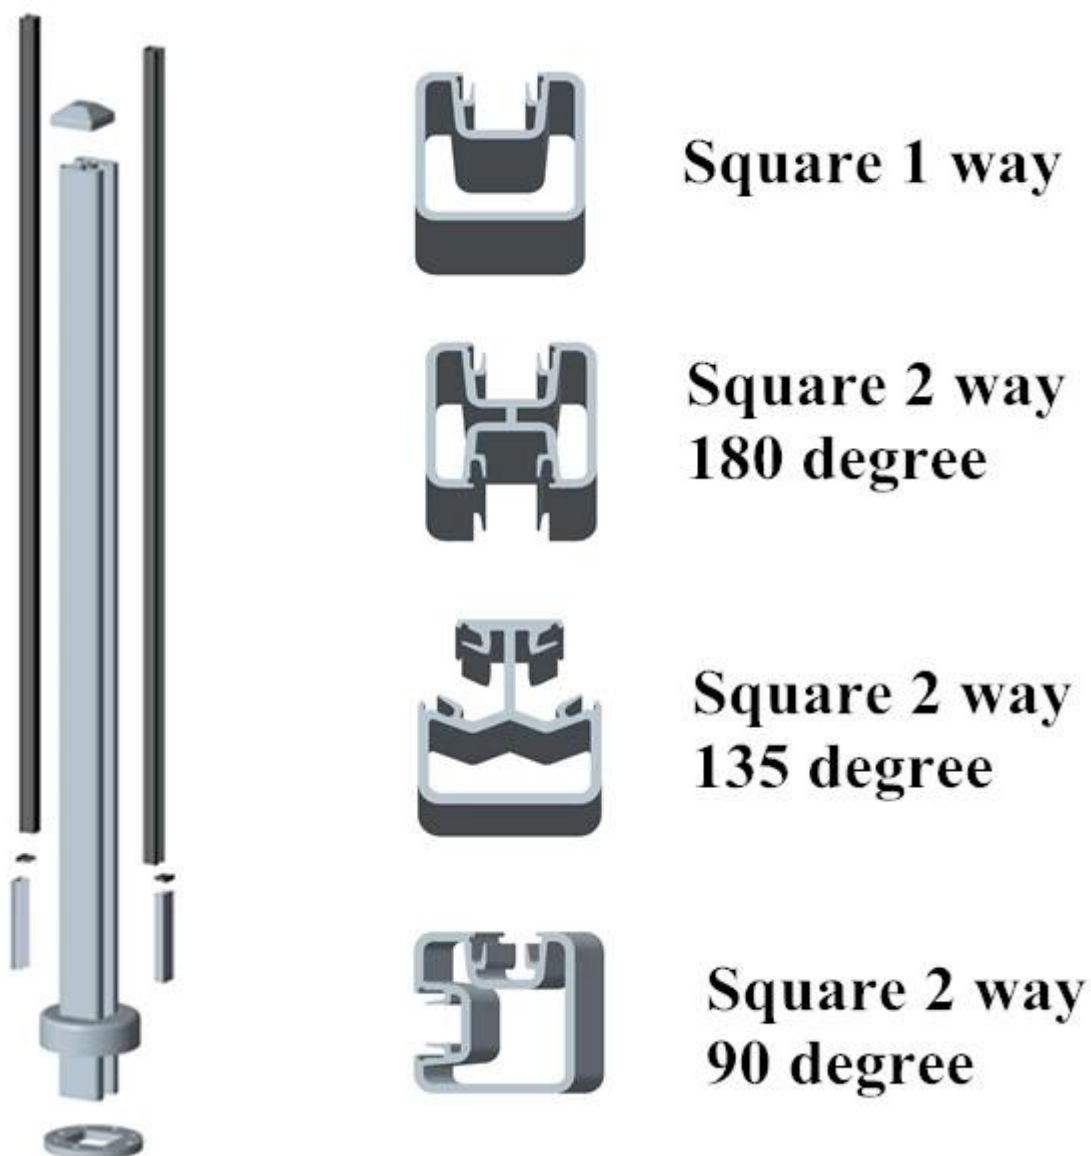

6063 T5 aluminium postu na balkon projektowania

Aluminium szkła Słupek

Wyciskanie 6063 T5;

Rozmiar: 3mm grubości 50mm z;

Wzrost: cięte na wymiar, obecnie 1265mm, 1400mm, 1800mm;

Grubość szkła: 10mm, 11.76mm, 12mm;

Akcesoria: pokrywie górnej, dolnej pokrywy, siedzenie szkło, tworzywa sztuczne gniazdo dla szkła;

Zobacz więcej informacji o zdjęcia jak poniżej:

Kwadratowych rodzaje aluminium post sposobów;

Okrągłe rodzaje aluminium post sposobów

Round 1 way

**Round 2 way
180 degree**

**Round 2 way
135 degree**

**Round 2 way
90 degree**

Zakładać z gniazdem plastikowym;

AL-SP02/90

Napisz konstrukcja taśmy kolor szary;

Czarny malowanie proszkowe;

Balkon, projektowanie pokładzie szkła poręcze:

Aluminium na poręczy po szklanej, nowoczesnej i trwałej konstrukcji do montażu domowego i komercyjnego, zarówno wewnątrz i na zewnątrz. To zapewnia dobrą widoczność i utrzymuje się zagrożenie z zewnątrz.